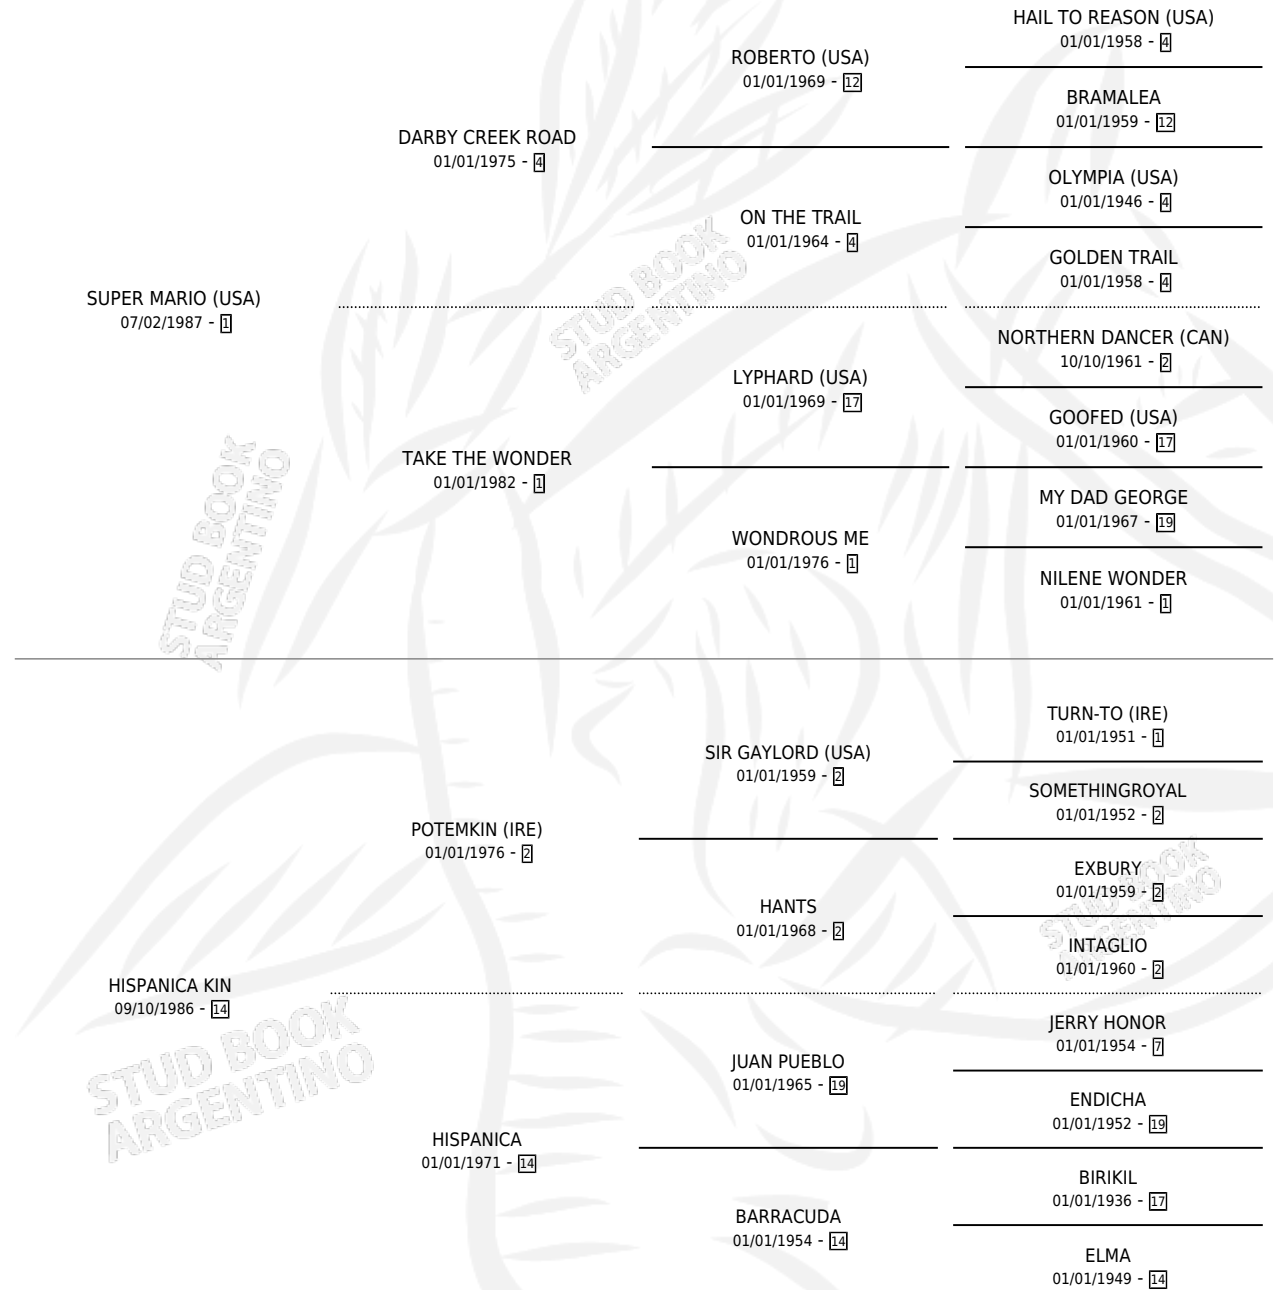

MARIA SERENA

por **SUPER MARIO (USA)** y **HISPANICA KIN** por **POTEMKIN (IRE)**

Argentina · Hembra · Tordillo · SP · 17/07/1999
Familia 14 · Volumen 37

ESTADO

TIPIFICACIÓN SANGUÍNEA	X
TIPIFICACIÓN POR ADN	X
PASAPORTE	X
IDENTIFICACIÓN POR MICROCHIP	X
REPRODUCTOR	X

Lugar de nacimiento: La Calandria
Criador: La Calandria

PEDIGREE

MARIA SERENA

Datos oficiales del Stud Book Argentino

Documento generado el 11/06/2026

studbook.org.ar