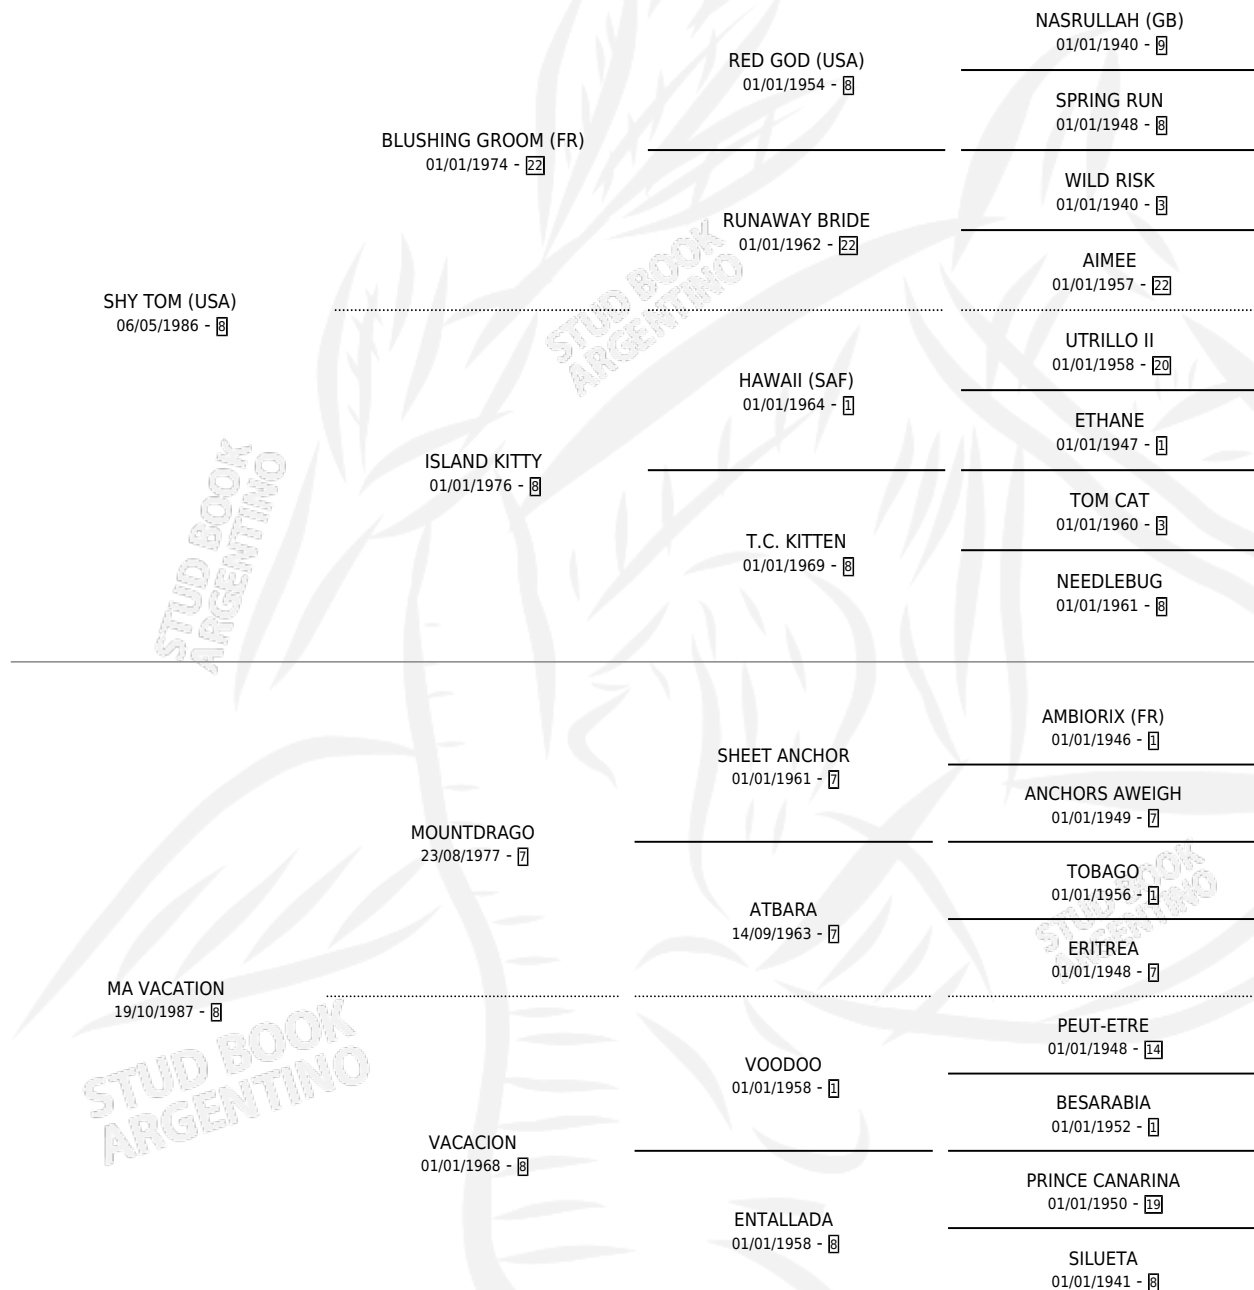

Lugar de nacimiento: La Biznaga

Criador: La Biznaga

~

HIJOS

	MACHOS	HEMBRAS
10 NACIERON	6	4
8 CORRIERON	6	2
8 GANARON	6	2

1	0	0
GANADORES CL	GANADORES GR	GANADORES G1

PEDIGREE

CAMPAÑA

Solo carreras oficiales de Argentina

POR EDAD

EDAD	CC	1°	2°	3°	4°	5°	NP	CLC	CLG	CLCG1	CLGG1	IMPORTE	GANANCIA / CC
2 AÑOS	7	1	2	2	2	0	0	1	0	0	0	\$12,227	\$1,747
3 AÑOS	5	0	1	1	1	0	2	1	0	0	0	\$2,952	\$590
TOTALES	12	1	3	3	3	0	2	2	0	0	0	\$15,179	\$1,265
%		8.3%	25.0%	25.0%	25.0%	0.0%	16.7%	16.7%	0.0%	0.0%	0.0%		