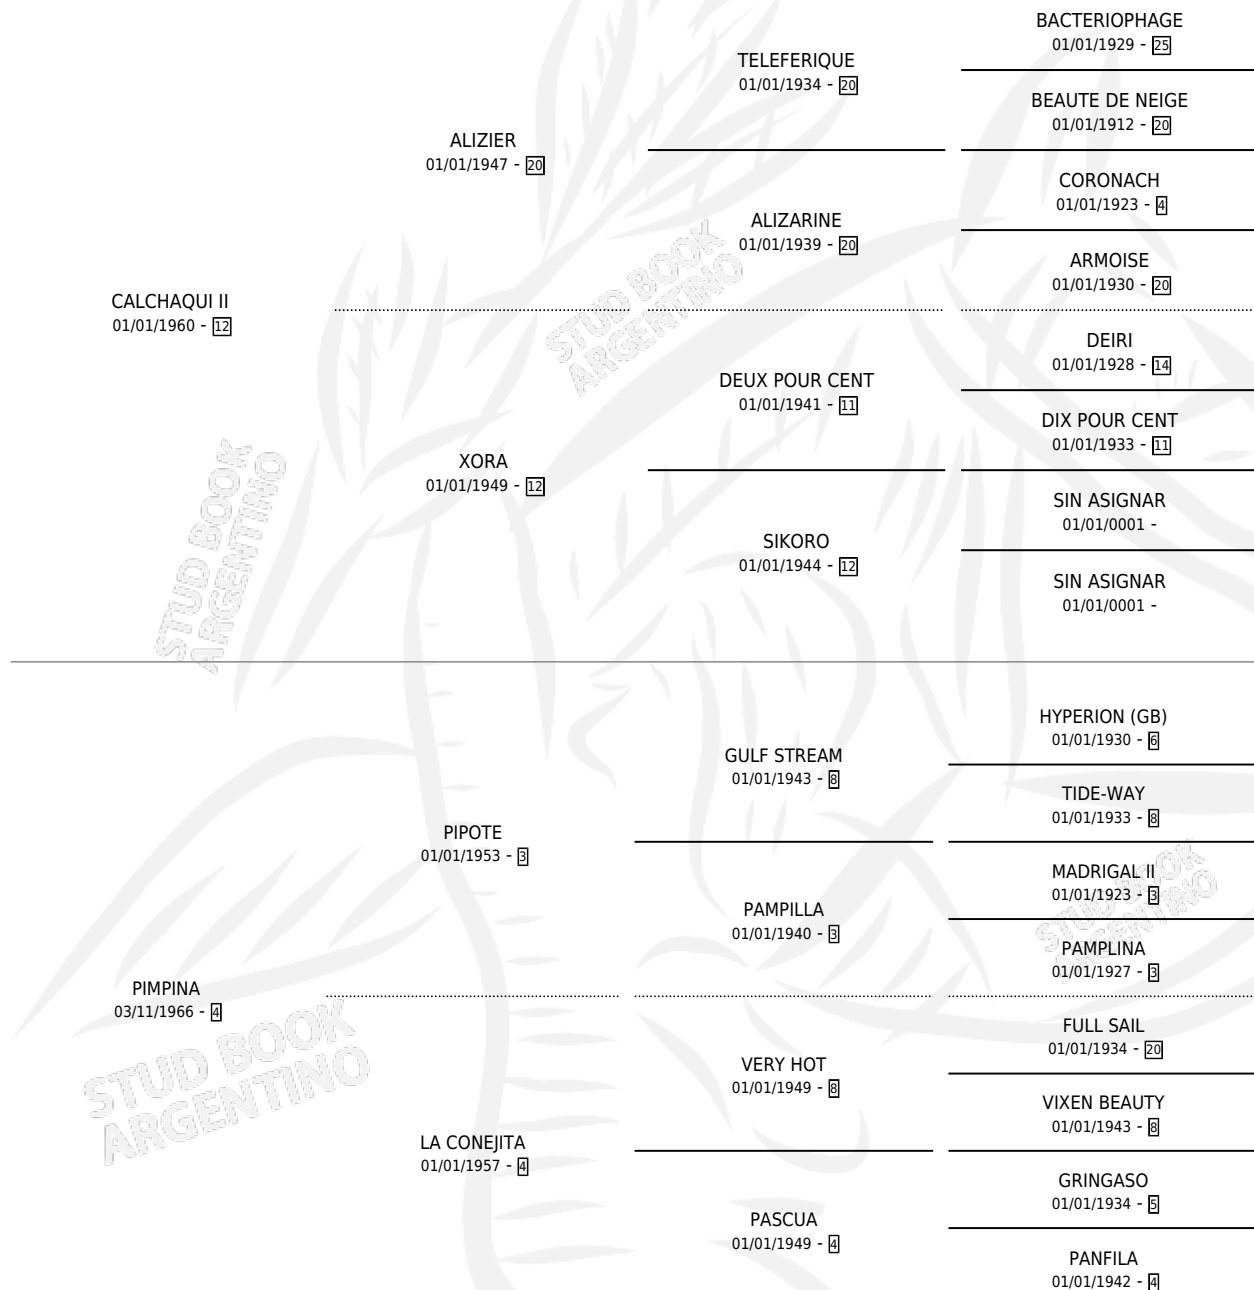

TAMAGA

por CALCHAQUI II y PIMPINA por PIPOTE

Argentina · Hembra · Zaino Doradillo · SP · 18/09/1973
Familia 4-p · Volumen 28

ESTADO

TIPIFICACIÓN SANGUÍNEA	X
TIPIFICACIÓN POR ADN	X
PASAPORTE	X
IDENTIFICACIÓN POR MICROCHIP	X
REPRODUCTOR	✓

Lugar de nacimiento: Campo particular

Criador: Sin dato

~

HIJOS

	MACHOS	HEMBRAS
4 NACIERON	2	2
2 CORRIERON	1	1

SIN ACTUACIONES

PEDIGREE