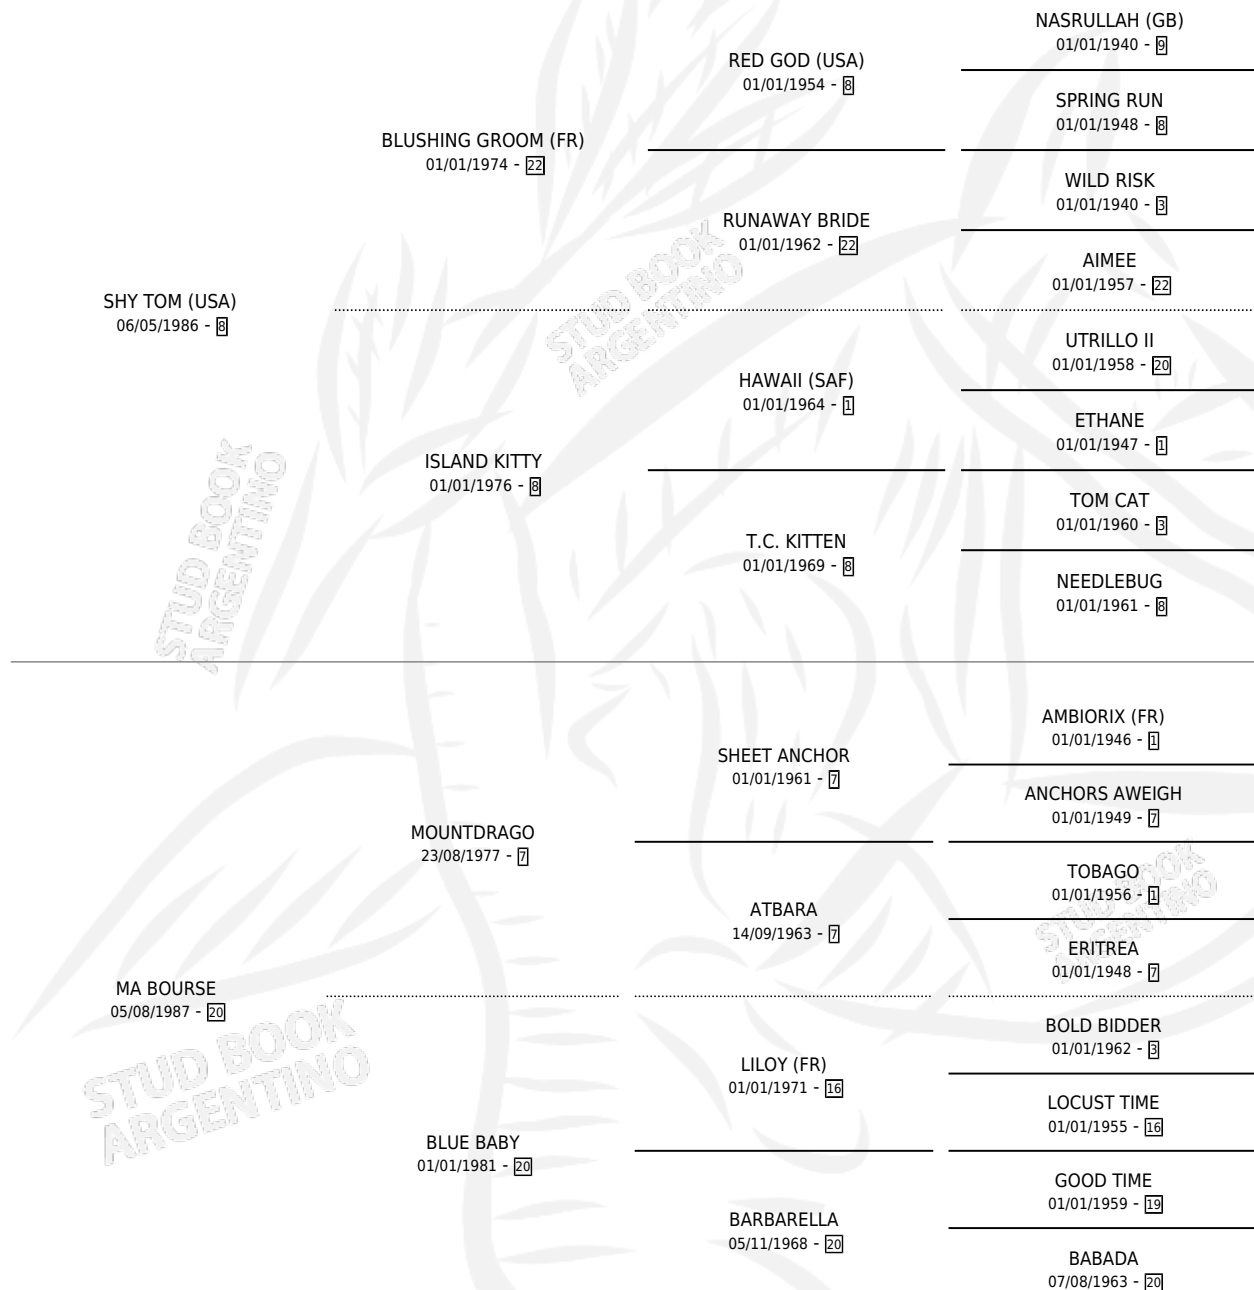

SHY MARCADA

por SHY TOM (USA) y MA BOURSE por MOUNTDRAGO

Argentina · Hembra · Alazan · SP · 31/07/1999
Familia 20 · Volumen 37

ESTADO

TIPIFICACIÓN SANGUÍNEA	✓
TIPIFICACIÓN POR ADN	✓
PASAPORTE	X
IDENTIFICACIÓN POR MICROCHIP	X
REPRODUCTOR	✓

Lugar de nacimiento: La Biznaga

Criador: La Biznaga

~

HIJOS

	MACHOS	HEMBRAS
4 NACIERON	1	3
SIN ACTUACIONES		

PEDIGREE

CAMPAÑA

Solo carreras oficiales de Argentina