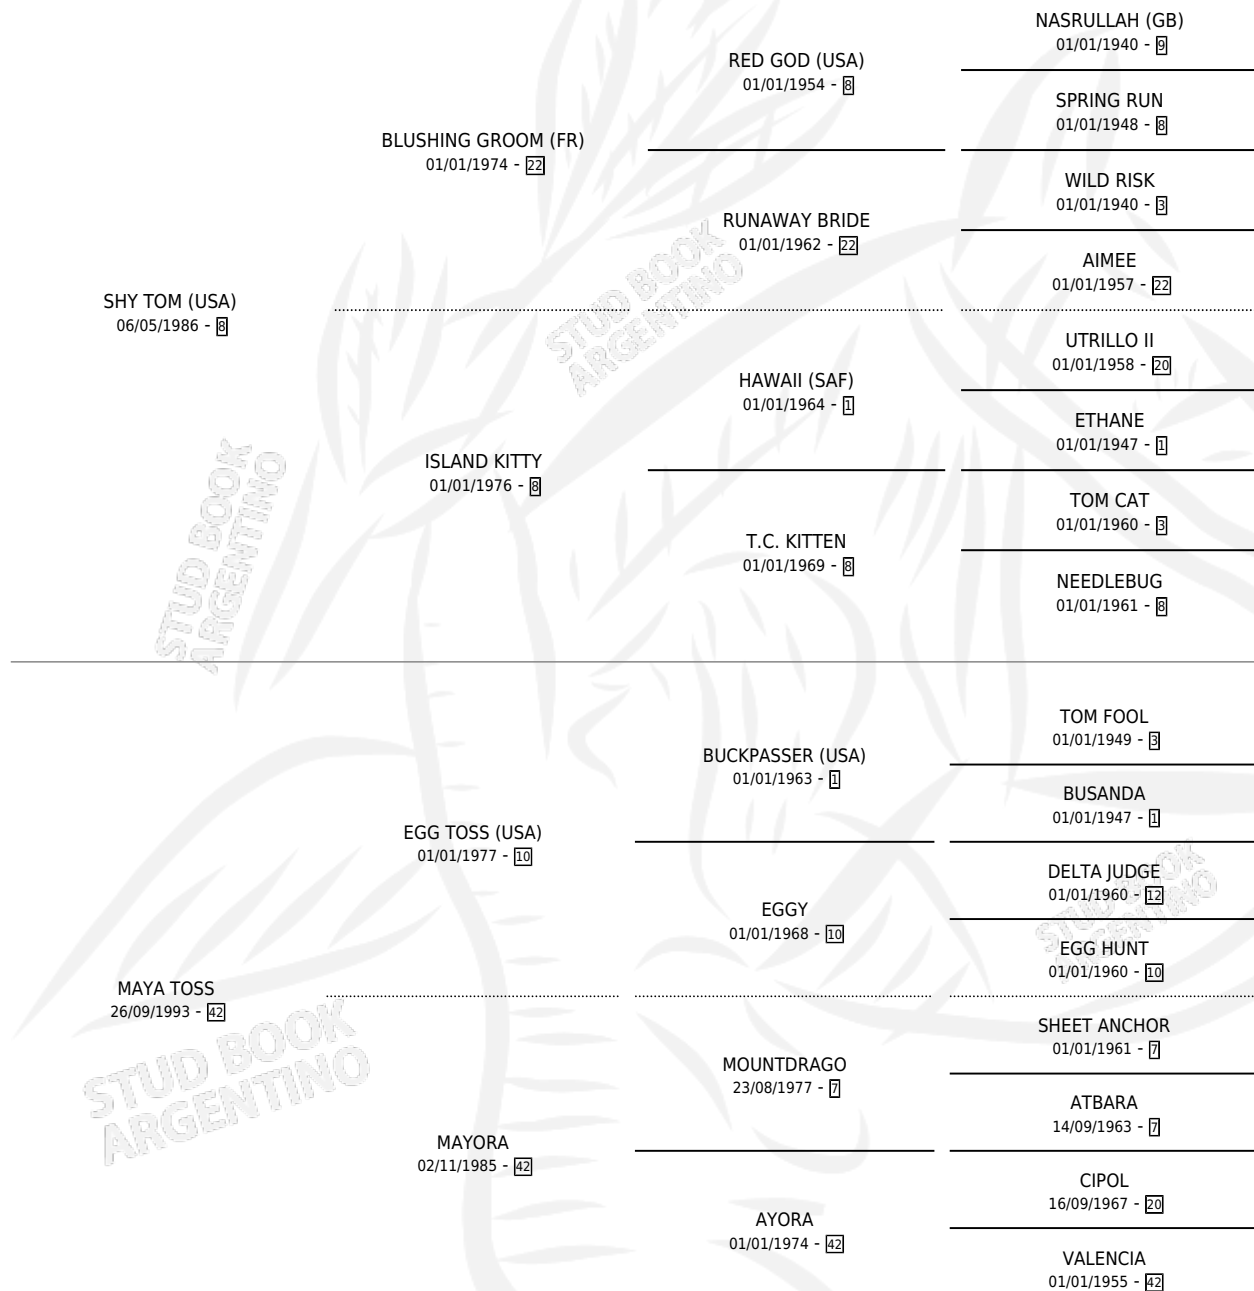

MAYUSCULO TOM

por SHY TOM (USA) y MAYA TOSS por EGG TOSS (USA)

Argentina · Macho · Alazan · SP · 29/07/1999
Familia 42 · Volumen 37

ESTADO

TIPIFICACIÓN SANGUÍNEA	✓
TIPIFICACIÓN POR ADN	X
PASAPORTE	X
IDENTIFICACIÓN POR MICROCHIP	X
REPRODUCTOR	X

Lugar de nacimiento: La Biznaga

Criador: La Biznaga

PEDIGREE

EXPORTACIÓN / IMPORTACIÓN

FECHA	MOVIMIENTO	PAÍS
22/10/2001	EXPORTADO	PARAGUAY

MAYUSCULO TOM

Datos oficiales del Stud Book Argentino

Documento generado el 04/05/2026