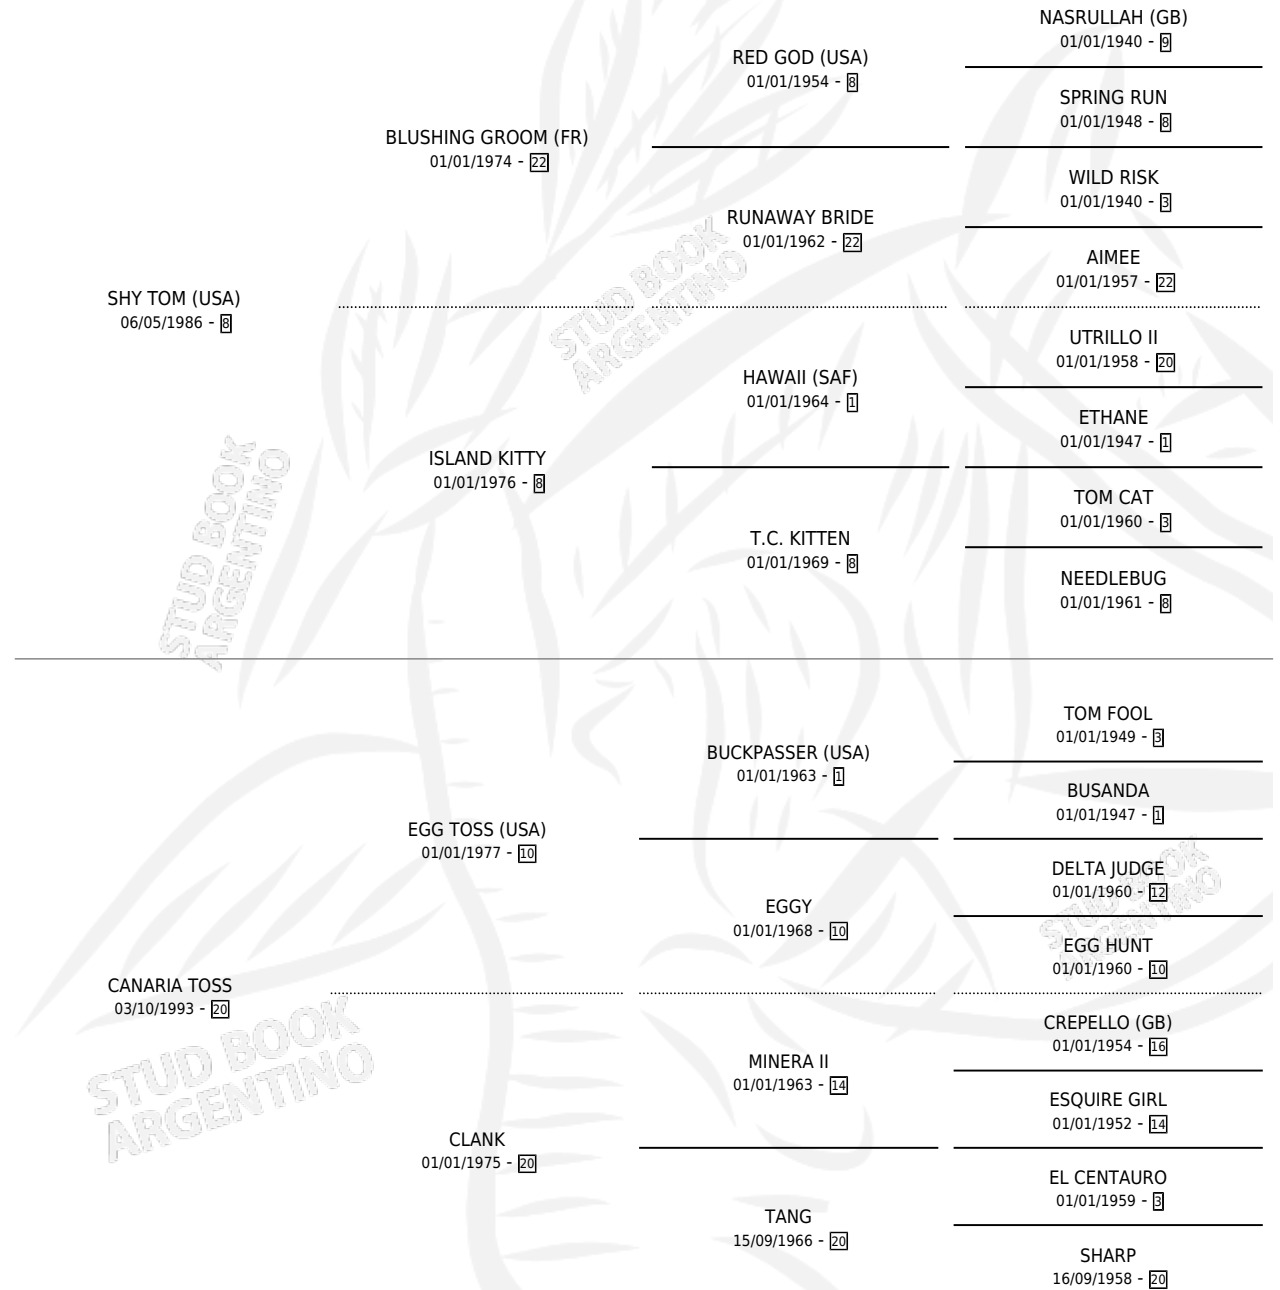

SHY CANCIONISTA

por SHY TOM (USA) y CANARIA TOSS por EGG TOSS (USA)

Argentina · Hembra · Zaino · SP · 30/07/1999
Familia 20-a · Volumen 37

ESTADO

TIPIFICACIÓN SANGUÍNEA	✓
TIPIFICACIÓN POR ADN	✓
PASAPORTE	X
IDENTIFICACIÓN POR MICROCHIP	X
REPRODUCTOR	✓

Lugar de nacimiento: La Biznaga
Criador: La Biznaga

~

HIJOS

	MACHOS	HEMBRAS
6 NACIERON	2	4
3 CORRIERON	1	2
1 GANARON	0	1
0 GANADORES CL	0 GANADORES GR	0 GANADORES G1

PEDIGREE