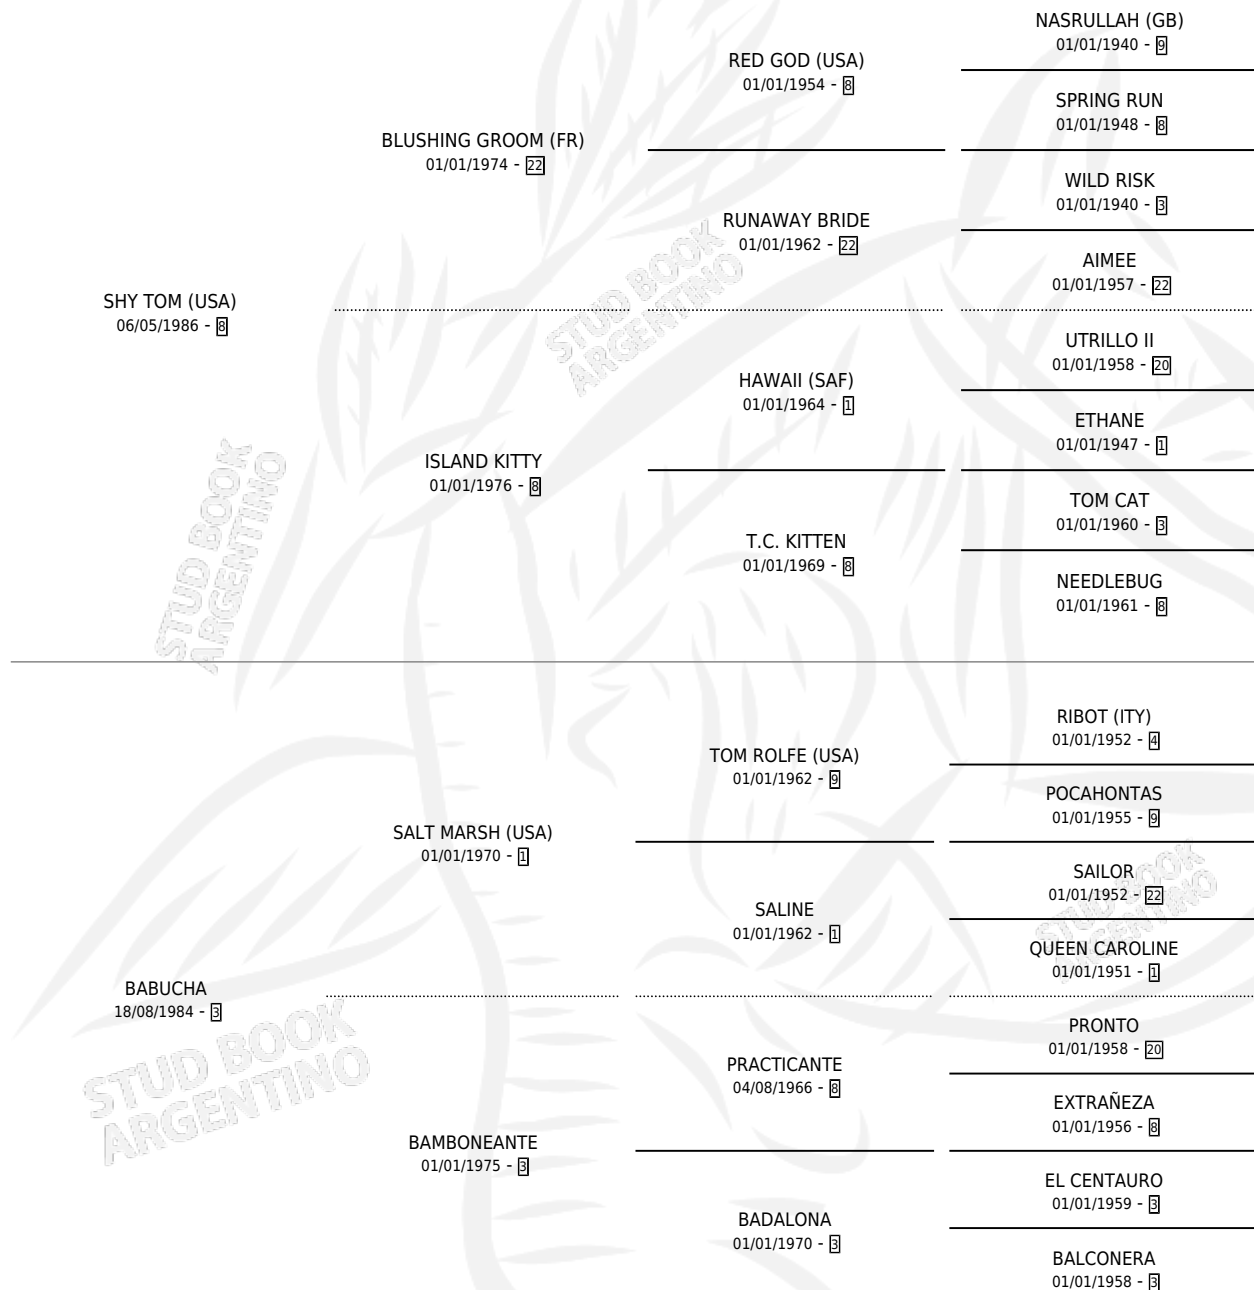

BABOSO TOM

por SHY TOM (USA) y BABUCHA por SALT MARSH (USA)

Argentina · Macho · Zaino Doradillo · SP · 29/07/1999
Familia 3-g · Volumen 37

ESTADO

TIPIFICACIÓN SANGUÍNEA	✓
TIPIFICACIÓN POR ADN	X
PASAPORTE	X
IDENTIFICACIÓN POR MICROCHIP	X
REPRODUCTOR	X

Lugar de nacimiento: La Biznaga

Criador: La Biznaga

PEDIGREE

CAMPAÑA

Solo carreras oficiales de Argentina

POR EDAD

EDAD	CC	1°	2°	3°	4°	5°	NP	CLC	CLG	CLCG1	CLGG1	IMPORTE	GANANCIA / CC
2 AÑOS	1	0	0	0	0	0	1	0	0	0	0	\$0	\$0
3 AÑOS	5	0	0	0	1	3	1	0	0	0	0	\$1,080	\$216
4 AÑOS	4	0	0	0	0	0	4	0	0	0	0	\$0	\$0
TOTALES	10	0	0	0	1	3	6	0	0	0	0	\$1,080	\$108
%		0.0%	0.0%	0.0%	10.0%	30.0%	60.0%	0.0%	0.0%	0.0%	0.0%		