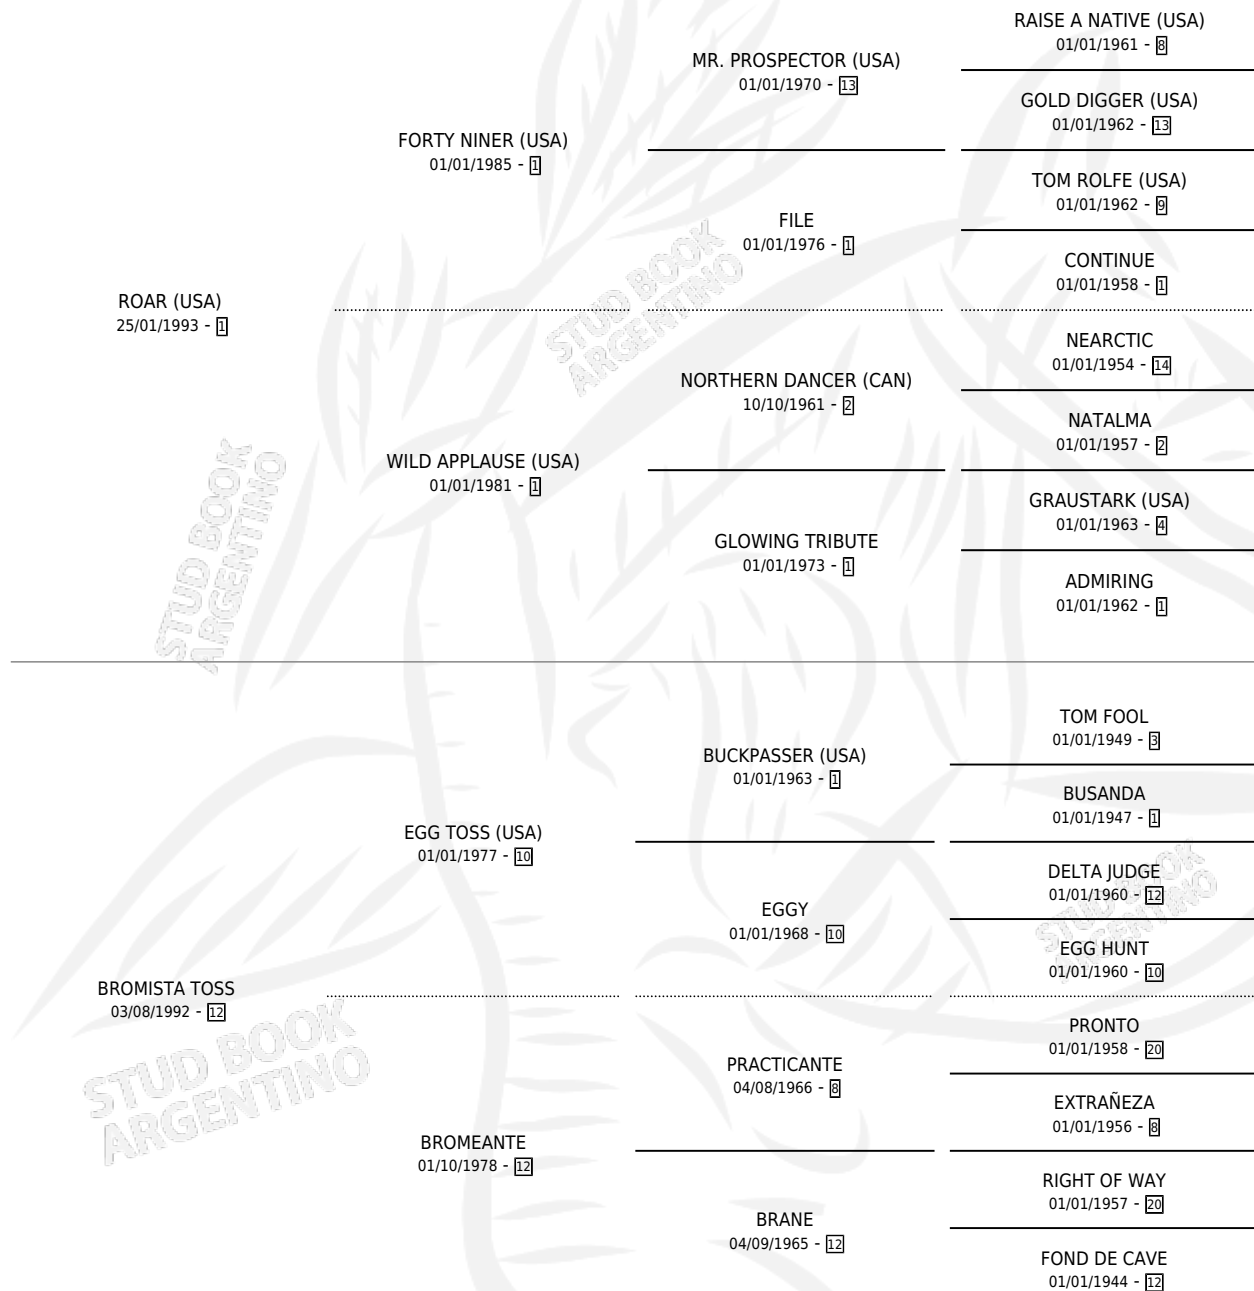

FORTY BROMA

por ROAR (USA) y BROMISTA TOSS por EGG TOSS (USA)

Argentina · Hembra · Zaino Doradillo · SP · 01/08/1999
Familia 12-d · Volumen 37

ESTADO

TIPIFICACIÓN SANGUÍNEA	✓
TIPIFICACIÓN POR ADN	✓
PASAPORTE	X
IDENTIFICACIÓN POR MICROCHIP	X
REPRODUCTOR	✓

Lugar de nacimiento: La Biznaga

Criador: La Biznaga

~

HIJOS

	MACHOS	HEMBRAS
8 NACIERON	6	2
2 CORRIERON	1	1

SIN ACTUACIONES

PEDIGREE

CAMPAÑA

Solo carreras oficiales de Argentina

POR EDAD

EDAD	CC	1°	2°	3°	4°	5°	NP	CLC	CLG	CLCG1	CLGG1	IMPORTE	GANANCIA / CC
3 AÑOS	9	1	1	1	0	0	6	0	0	0	0	\$8,580	\$953
4 AÑOS	2	0	0	0	0	1	1	0	0	0	0	\$276	\$138
TOTALES	11	1	1	1	0	1	7	0	0	0	0	\$8,856	\$805
%		9.1%	9.1%	9.1%	0.0%	9.1%	63.6%	0.0%	0.0%	0.0%	0.0%		