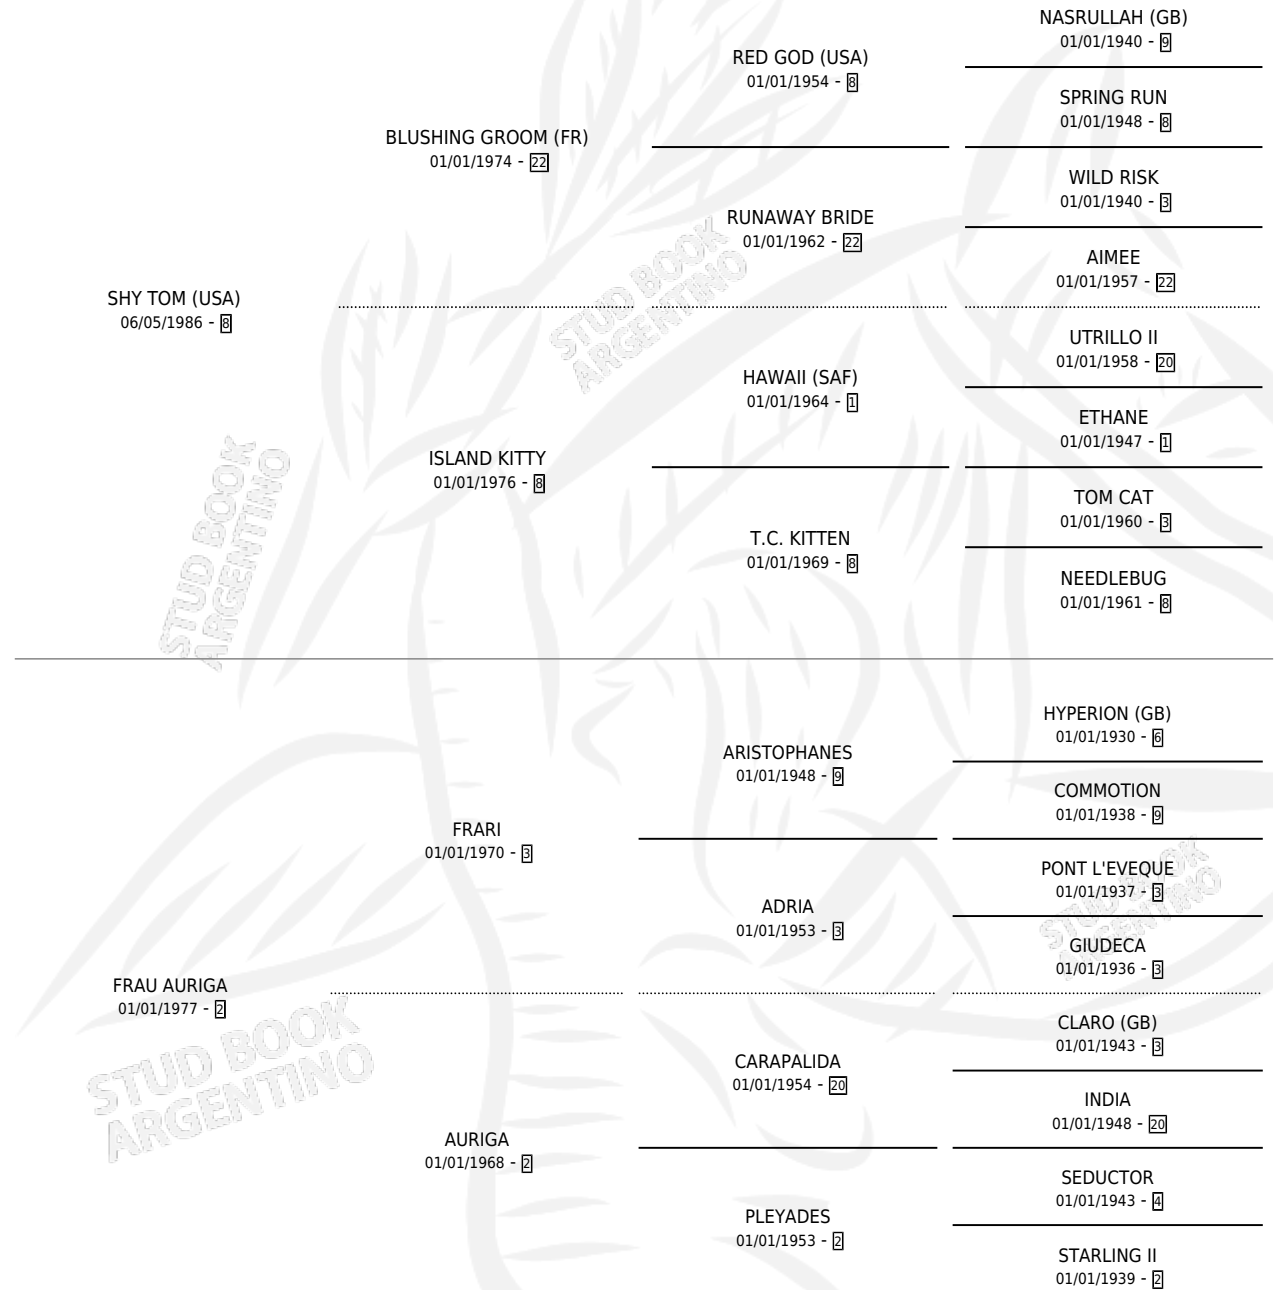

FRAGOSO TOM

por SHY TOM (USA) y FRAU AURIGA por FRARI

Argentina · Macho · Alazan · SP · 24/07/1999
Familia 2-f · Volumen 37

ESTADO

TIPIFICACIÓN SANGUÍNEA	✓
TIPIFICACIÓN POR ADN	X
PASAPORTE	X
IDENTIFICACIÓN POR MICROCHIP	X
REPRODUCTOR	X

Lugar de nacimiento: La Biznaga

Criador: La Biznaga

PEDIGREE

CAMPAÑA

Solo carreras oficiales de Argentina

POR EDAD

EDAD	CC	1°	2°	3°	4°	5°	NP	CLC	CLG	CLCG1	CLGG1	IMPORTE	GANANCIA / CC
4 AÑOS	1	0	0	0	0	0	1	0	0	0	0	\$0	\$0
5 AÑOS	6	1	2	1	0	1	1	0	0	0	0	\$10,466	\$1,744
6 AÑOS	8	1	2	2	1	1	1	0	0	0	0	\$15,330	\$1,916
7 AÑOS	14	1	0	5	1	2	5	0	0	0	0	\$20,850	\$1,489
TOTALES	29	3	4	8	2	4	8	0	0	0	0	\$46,646	\$1,608
%		10.3%	13.8%	27.6%	6.9%	13.8%	27.6%	0.0%	0.0%	0.0%	0.0%		

Ganador de 3 carreras en San Isidro - \$46,646, a los 5,6 y 7 años.

POR DISTANCIA

HIPODROMO	CC	1°	2°	3°	4°	5°	NP	CLC	CLG	CLCG1	CLGG1	IMPORTE
SAN ISIDRO	25	3	4	7	2	3	6	0	0	0	0	\$44,446
1200 MTS	10	2	1	4	0	2	1	0	0	0	0	\$24,771
1400 MTS	7	0	2	2	2	0	1	0	0	0	0	\$8,160
1600 MTS	4	1	0	0	0	1	2	0	0	0	0	\$7,565
1100 MTS	3	0	1	1	0	0	1	0	0	0	0	\$3,950
1000 MTS	1	0	0	0	0	0	1	0	0	0	0	\$0
LA PLATA	1	0	0	0	0	0	1	0	0	0	0	\$0
1300 MTS	1	0	0	0	0	0	1	0	0	0	0	\$0
PALERMO	3	0	0	1	0	1	1	0	0	0	0	\$2,200
1400 MTS	2	0	0	0	0	1	1	0	0	0	0	\$550
1200 MTS	1	0	0	1	0	0	0	0	0	0	0	\$1,650