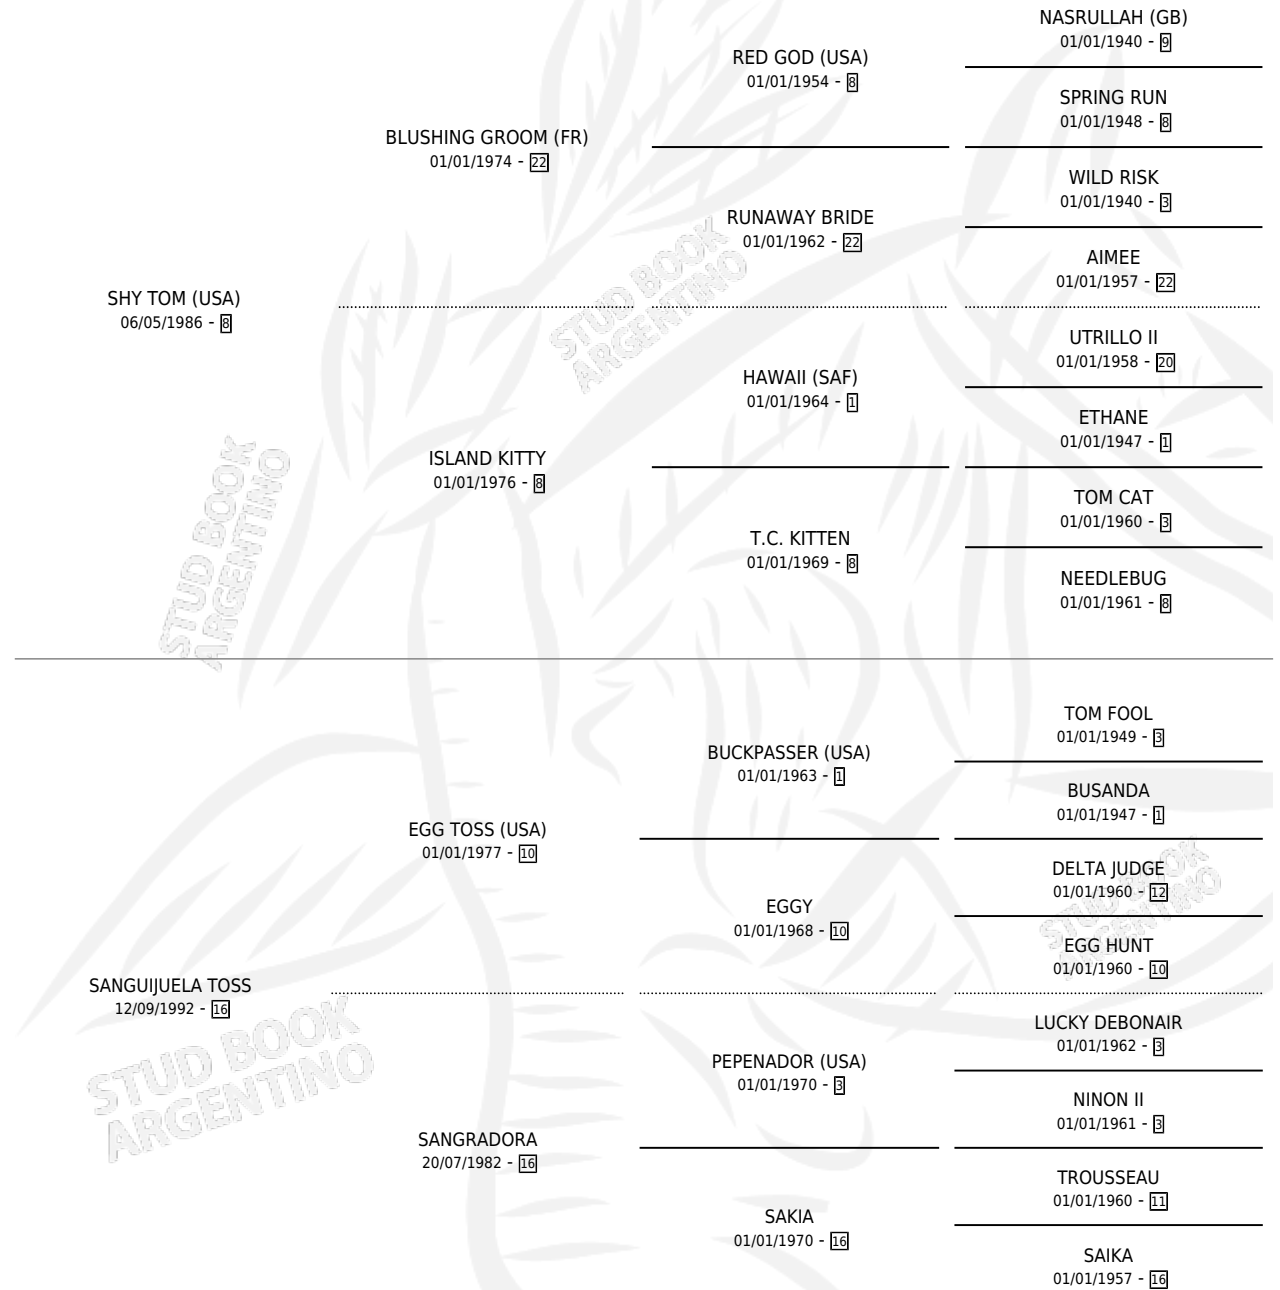

SANGUINOSO TOM

por SHY TOM (USA) y SANGUIJUELA TOSS por EGG TOSS (USA)

Argentina · Macho · Alazan · SP · 26/07/1999
Familia 16-e · Volumen 37

ESTADO

TIPIFICACIÓN SANGUÍNEA	✓
TIPIFICACIÓN POR ADN	X
PASAPORTE	X
IDENTIFICACIÓN POR MICROCHIP	X
REPRODUCTOR	X

Lugar de nacimiento: La Biznaga

Criador: La Biznaga

PEDIGREE