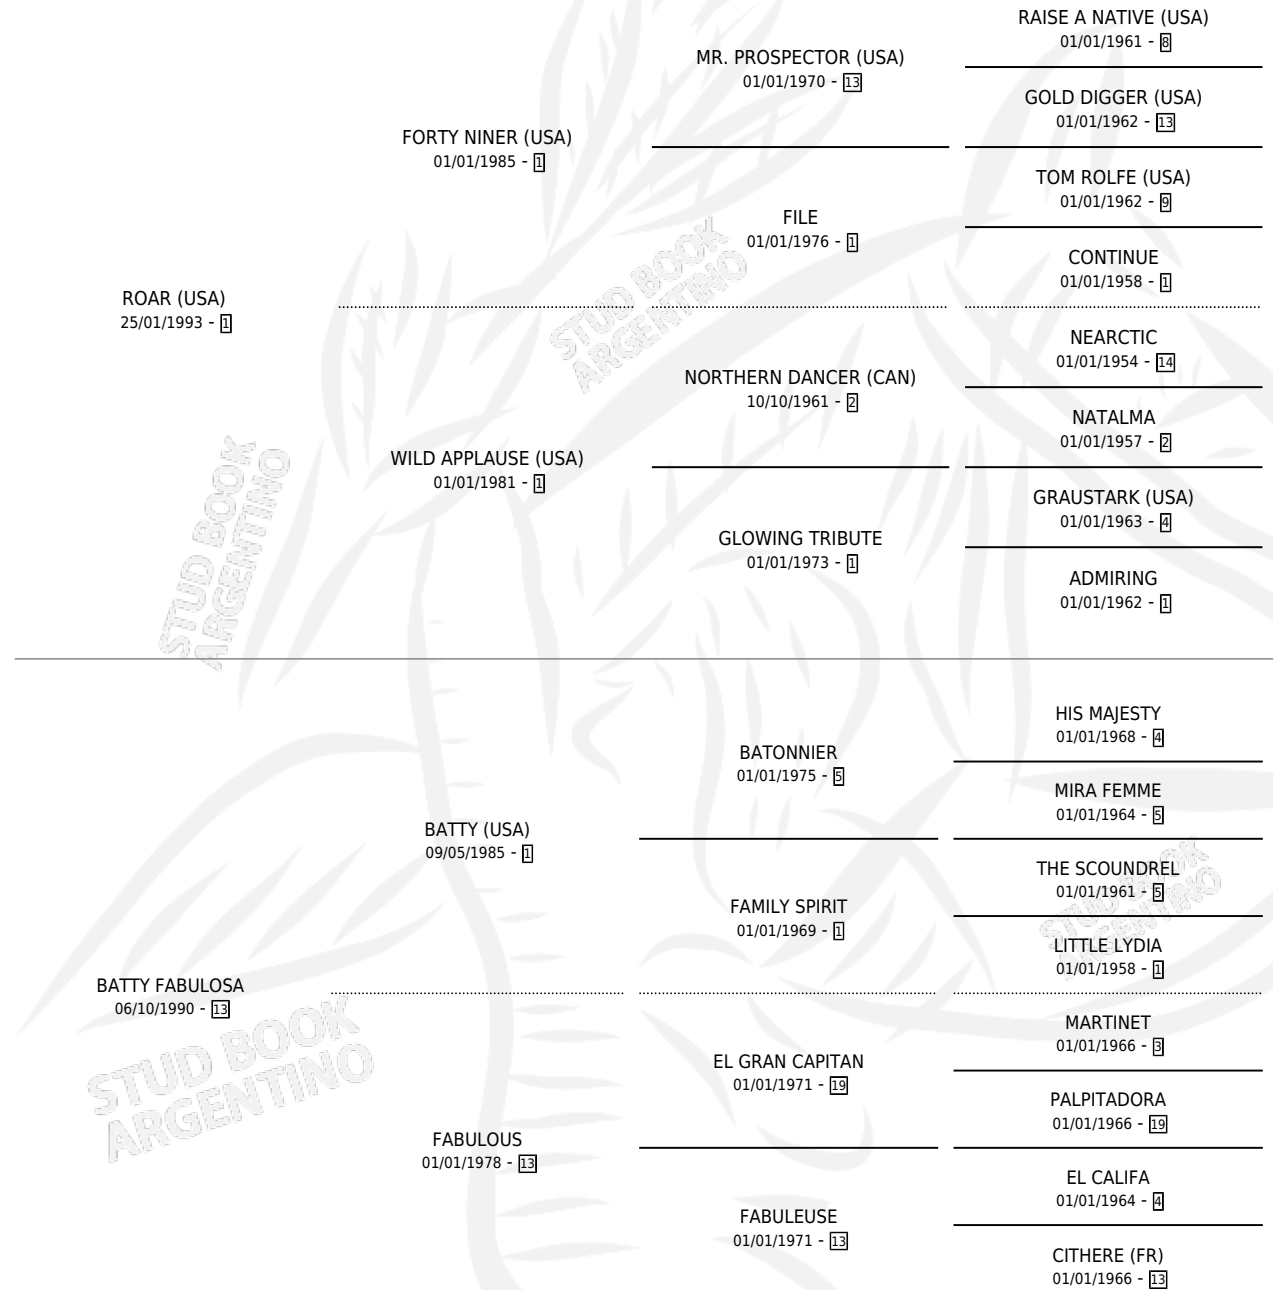

FORTY BATIDO

por ROAR (USA) y BATTY FABULOSA por BATTY (USA)

Argentina · Macho · Alazan Tostado · SP · 27/07/1999
Familia 13-c · Volumen 37

ESTADO

TIPIFICACIÓN SANGUÍNEA	✓
TIPIFICACIÓN POR ADN	X
PASAPORTE	X
IDENTIFICACIÓN POR MICROCHIP	X
REPRODUCTOR	X

Lugar de nacimiento: La Biznaga

Criador: La Biznaga

PEDIGREE

CAMPAÑA

Solo carreras oficiales de Argentina

POR EDAD

EDAD	CC	1°	2°	3°	4°	5°	NP	CLC	CLG	CLCG1	CLGG1	IMPORTE	GANANCIA / CC
3 AÑOS	9	0	3	0	1	1	4	0	0	0	0	\$4,780	\$531
4 AÑOS	2	0	0	1	0	0	1	0	0	0	0	\$1,110	\$555
5 AÑOS	3	1	0	0	0	1	1	0	0	0	0	\$6,228	\$2,076
TOTALES	14	1	3	1	1	2	6	0	0	0	0	\$12,118	\$866
%		7.1%	21.4%	7.1%	7.1%	14.3%	42.9%	0.0%	0.0%	0.0%	0.0%		

Ganador en San Isidro - \$12,118, a los 5 años.

POR DISTANCIA

HIPODROMO	CC	1°	2°	3°	4°	5°	NP	CLC	CLG	CLCG1	CLGG1	IMPORTE
LA PLATA	10	0	3	0	1	2	4	0	0	0	0	\$5,008
1700 MTS	1	0	0	0	0	1	0	0	0	0	0	\$228
1200 MTS	4	0	0	0	1	0	3	0	0	0	0	\$300
1000 MTS	3	0	2	0	0	1	0	0	0	0	0	\$3,080
1100 MTS	2	0	1	0	0	0	1	0	0	0	0	\$1,400
PALERMO	1	0	0	0	0	0	1	0	0	0	0	\$0
1300 MTS	1	0	0	0	0	0	1	0	0	0	0	\$0
SAN ISIDRO	3	1	0	1	0	0	1	0	0	0	0	\$7,110
1400 MTS	1	1	0	0	0	0	0	0	0	0	0	\$6,000
1600 MTS	1	0	0	1	0	0	0	0	0	0	0	\$1,110
1200 MTS	1	0	0	0	0	0	1	0	0	0	0	\$0