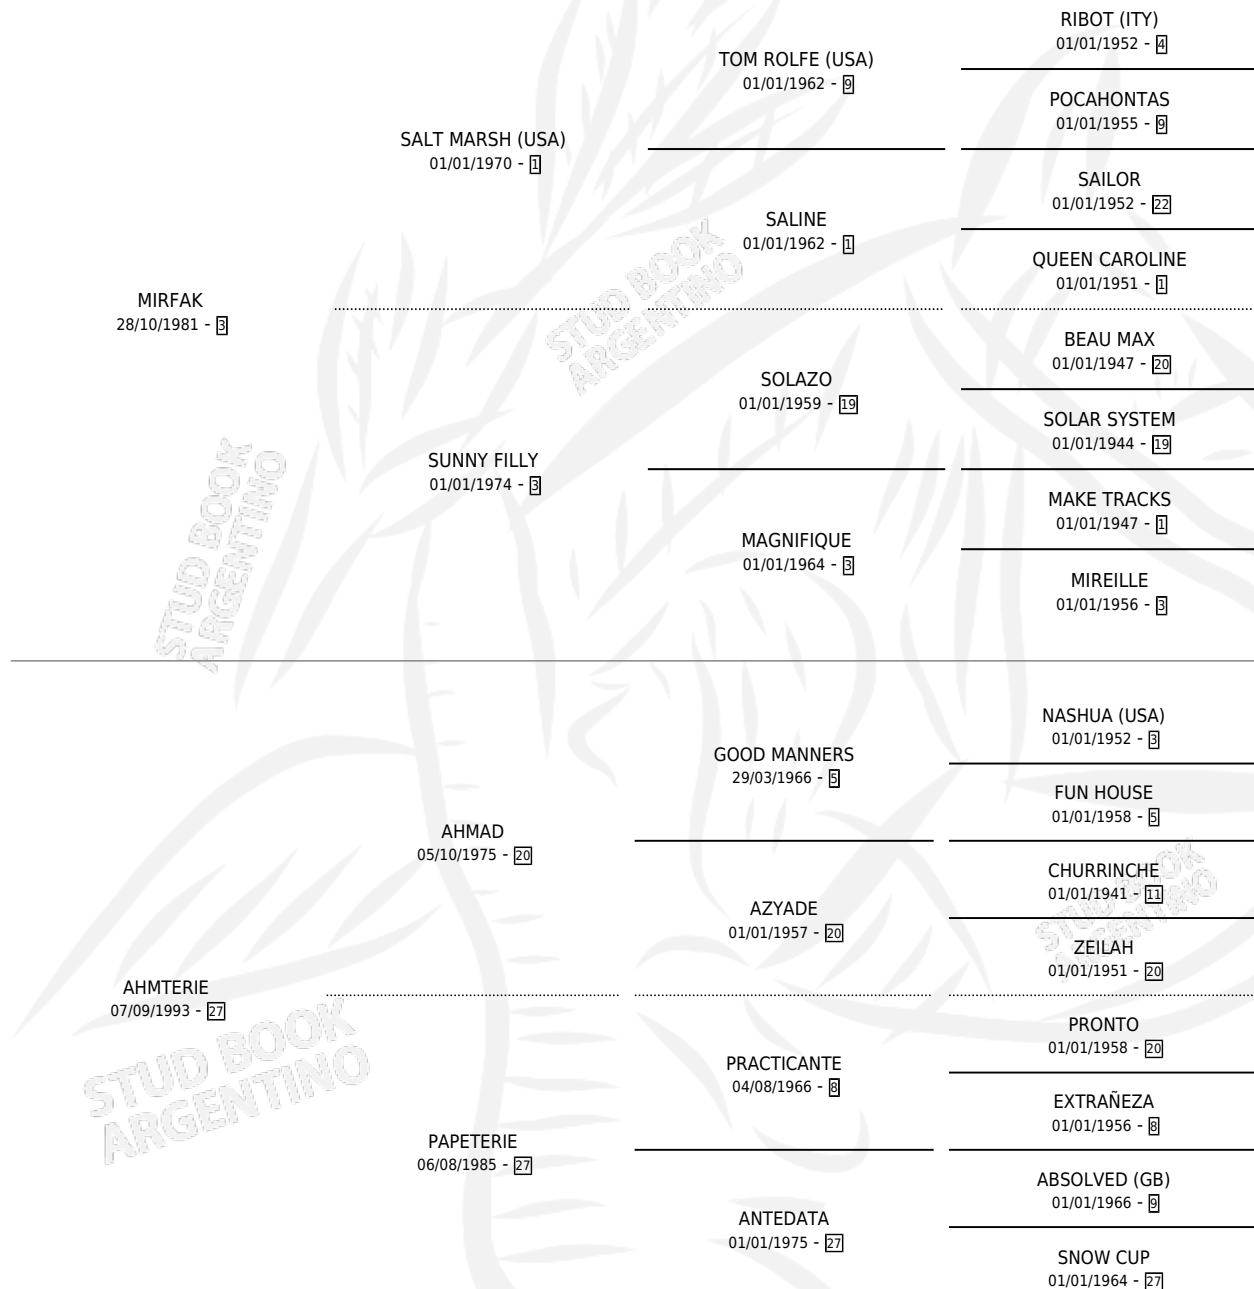

Lugar de nacimiento: Viejo Tombo

Criador: Viejo Tombo

~

HIJOS

	MACHOS	HEMBRAS
2 NACIERON	2	0
1 CORRIERON	1	0

SIN ACTUACIONES

PEDIGREE

S