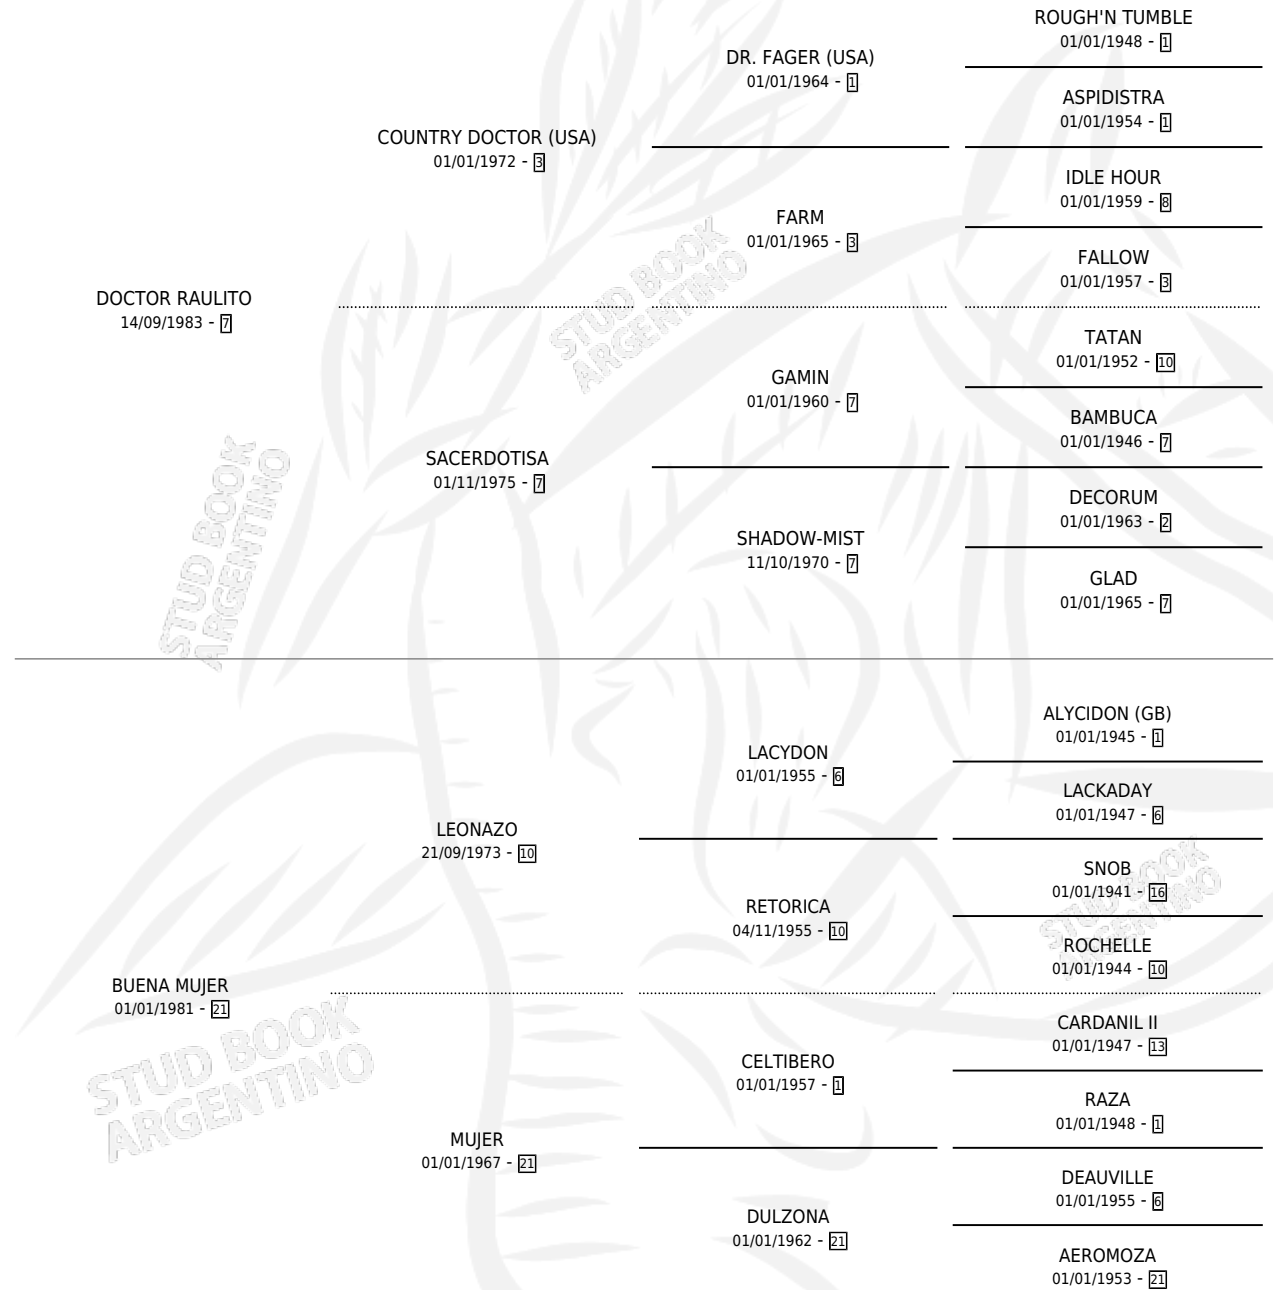

DOCTORA DREA

por DOCTOR RAULITO y BUENA MUJER por LEONAZO

Argentina · Hembra · Alazan · SP · 30/08/1999
Familia 21-a · Volumen 37

ESTADO

TIPIFICACIÓN SANGUÍNEA	X
TIPIFICACIÓN POR ADN	X
PASAPORTE	X
IDENTIFICACIÓN POR MICROCHIP	X
REPRODUCTOR	X

Lugar de nacimiento: Masama

Criador: Masama

PEDIGREE