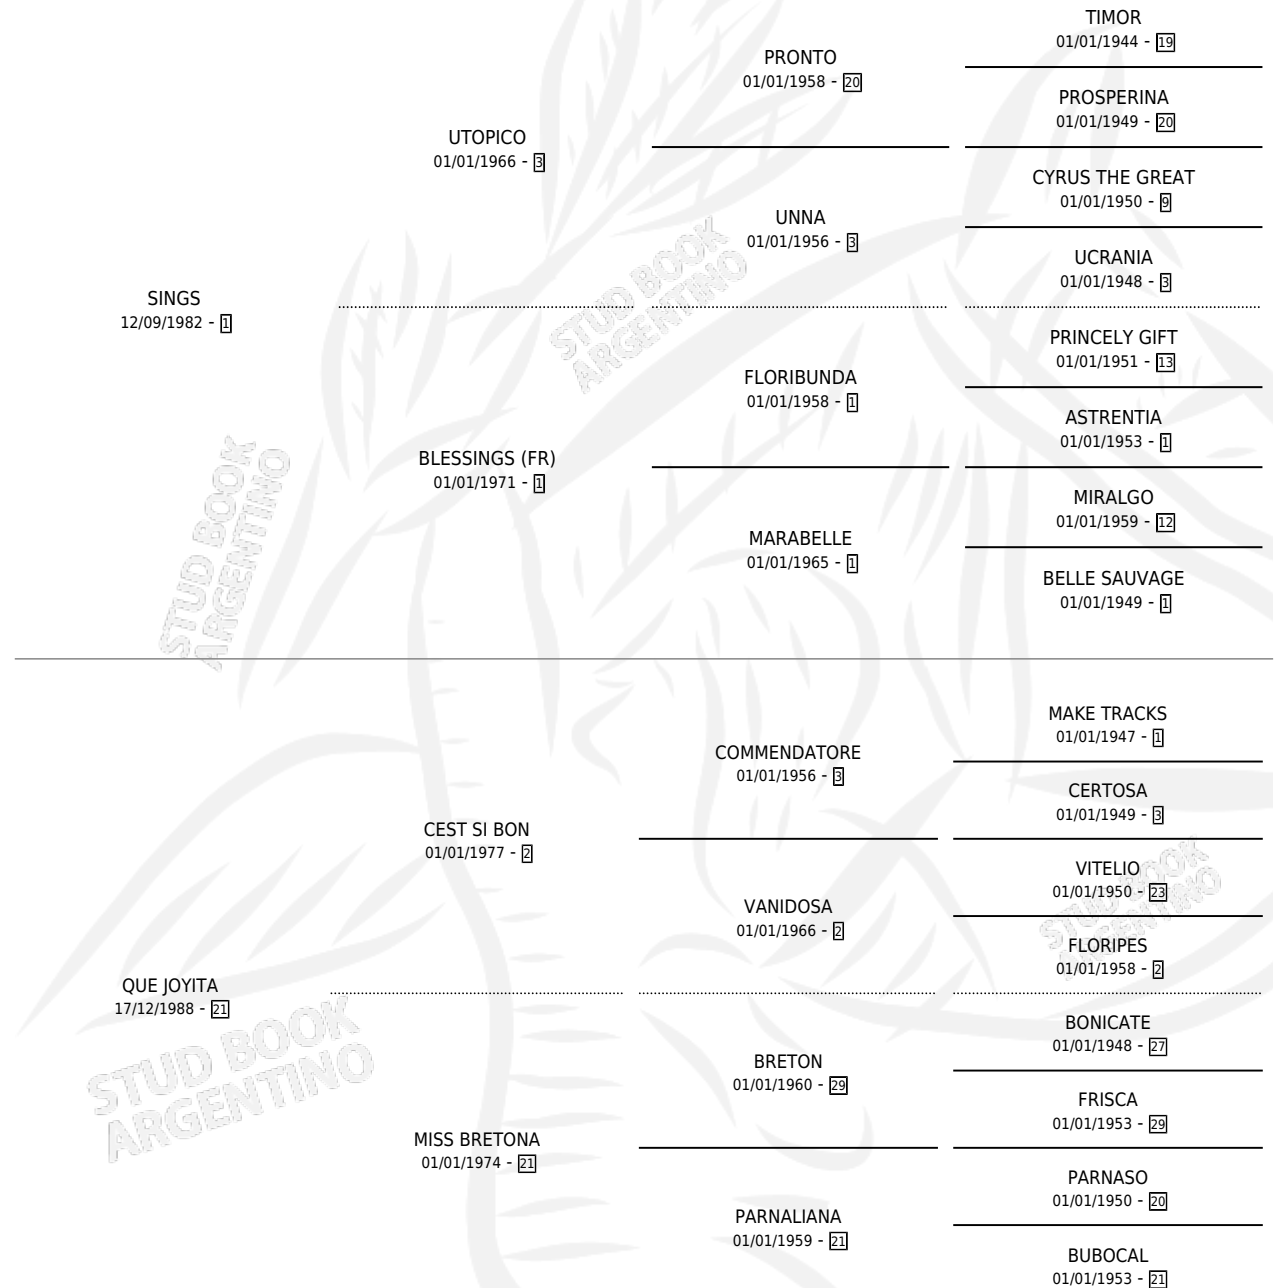

LUISITO SINGS

por SINGS y QUE JOYITA por CEST SI BON

Argentina · Macho · Alazan · SP · 23/08/1999
Familia 21-a · Volumen 37

ESTADO

TIPIFICACIÓN SANGUÍNEA	✓
TIPIFICACIÓN POR ADN	X
PASAPORTE	X
IDENTIFICACIÓN POR MICROCHIP	X
REPRODUCTOR	X

Lugar de nacimiento: Masama

Criador: Masama

PEDIGREE

LUISITO SINGS

Datos oficiales del Stud Book Argentino

Documento generado el 11/05/2026

studbook.org.ar