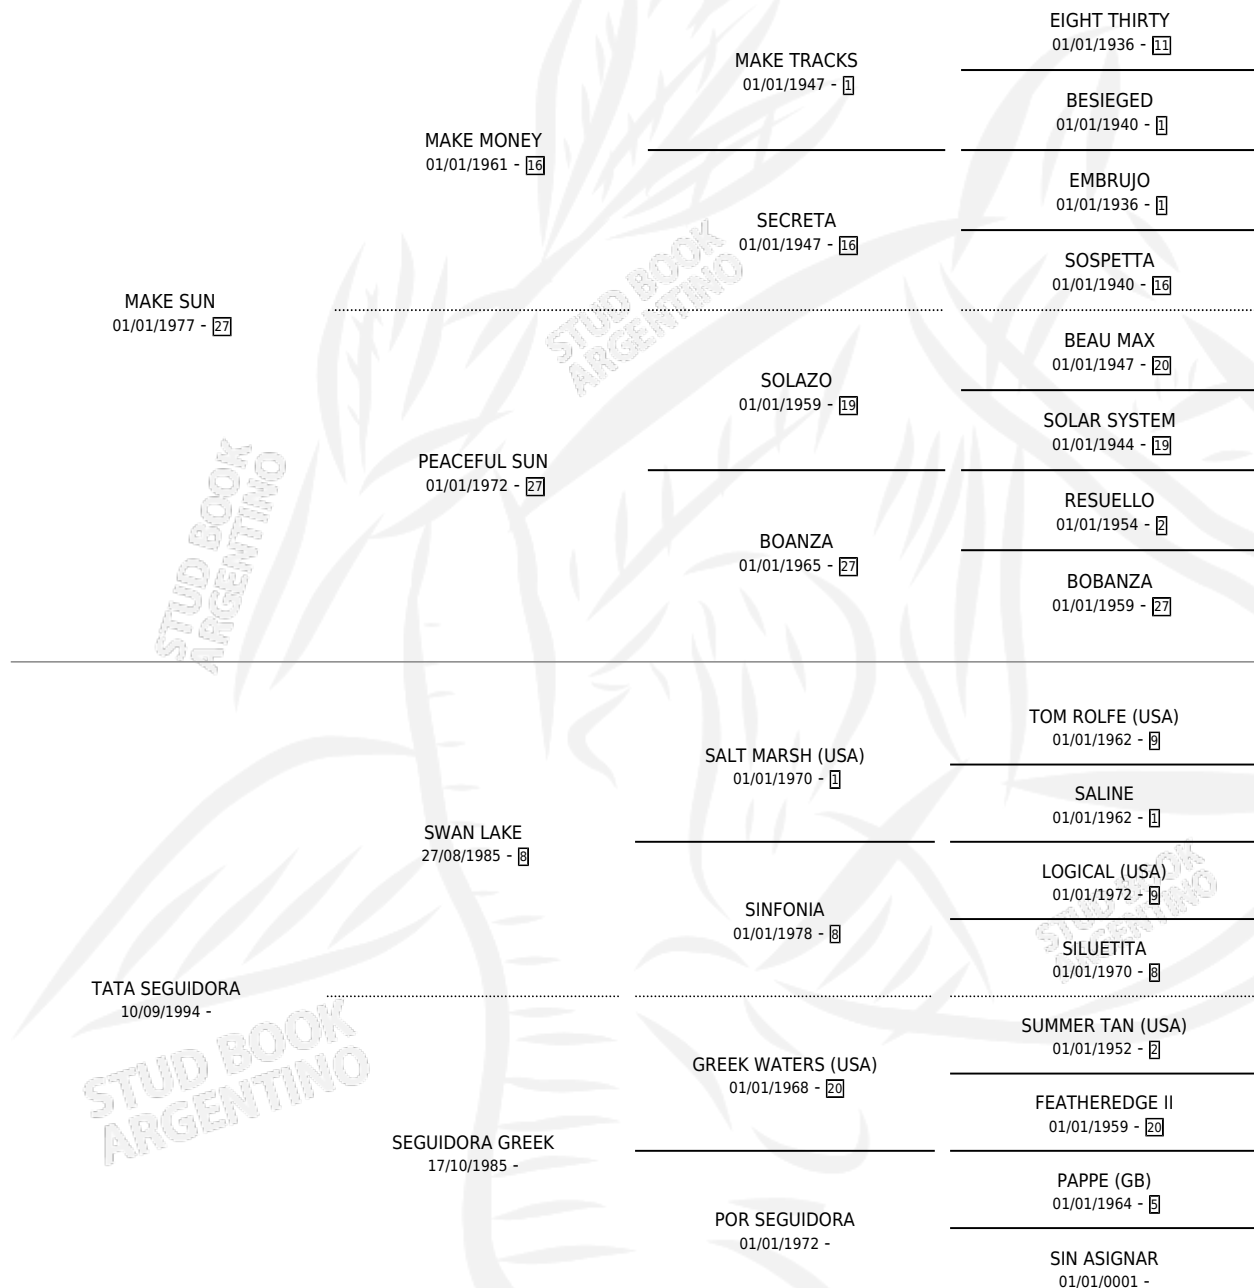

TATA LAKE

por MAKE SUN y TATA SEGUIDORA por SWAN LAKE

Argentina · Hembra · Zaino · SP · 27/08/1999
Familia · Volumen 37

ESTADO

TIPIFICACIÓN SANGUÍNEA	✓
TIPIFICACIÓN POR ADN	✓
PASAPORTE	X
IDENTIFICACIÓN POR MICROCHIP	X
REPRODUCTOR	✓

Lugar de nacimiento: Masama
Criador: Sin dato

~

HIJOS

	MACHOS	HEMBRAS
1 NACIERON	1	0
SIN ACTUACIONES		

PEDIGREE

S

mientos 1 / Efectividad 33.33%

PADRILLO	PRODUCTO	CRIADOR	1ER SERVICIO	ÚLTIMO SERVICIO
MAGIC STORY	∅		17/10/2007	22/11/2007
TATA LAKE DADO VUELTA	∅		28/09/2006	28/09/2006
Datos oficiales del Stud Book Argentino FANCY HALO	ERNESTO HALO (M Z, 26/11/2005)	SIN DATO	10/11/2004	12/11/2004