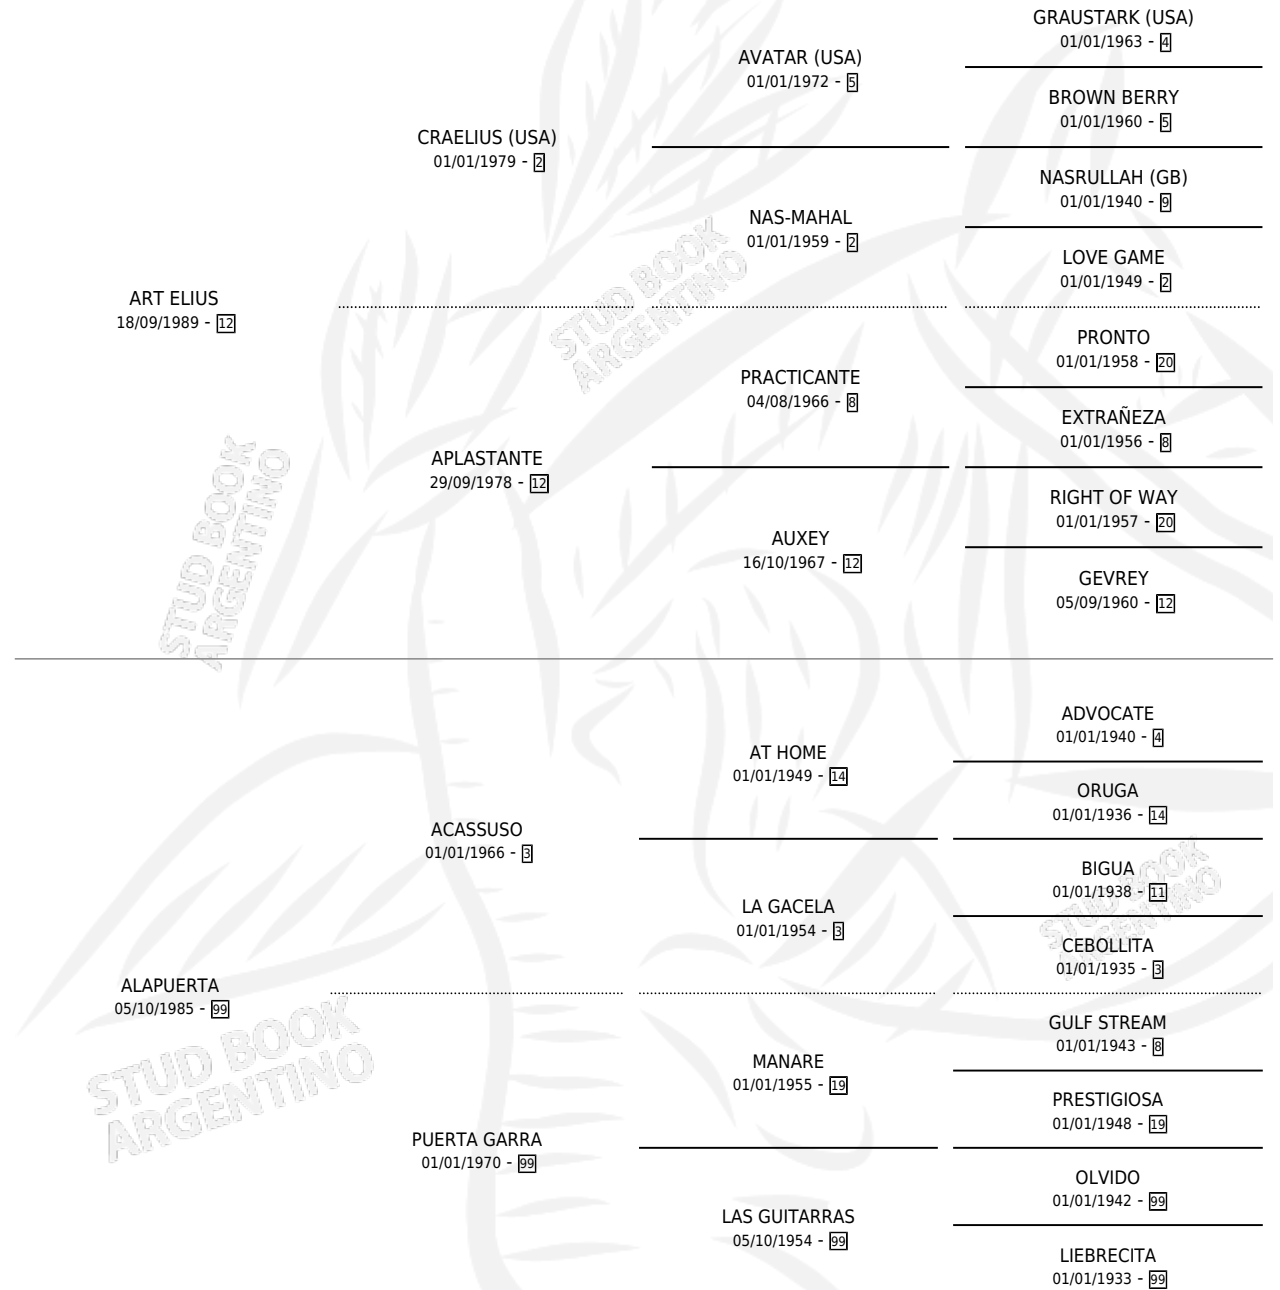

A LO ELIUS

por ART ELIUS y ALAPUERTA por ACASSUSO

Argentina · Macho · Zaino · SP · 31/07/1999
Familia 99 · Volumen 37

ESTADO

TIPIFICACIÓN SANGUÍNEA	X
TIPIFICACIÓN POR ADN	X
PASAPORTE	X
IDENTIFICACIÓN POR MICROCHIP	X
REPRODUCTOR	X

Lugar de nacimiento: Costa Grande

Criador: Sin dato

PEDIGREE

A LO ELIUS

Datos oficiales del Stud Book Argentino

Documento generado el 03/05/2026

studbook.org.ar