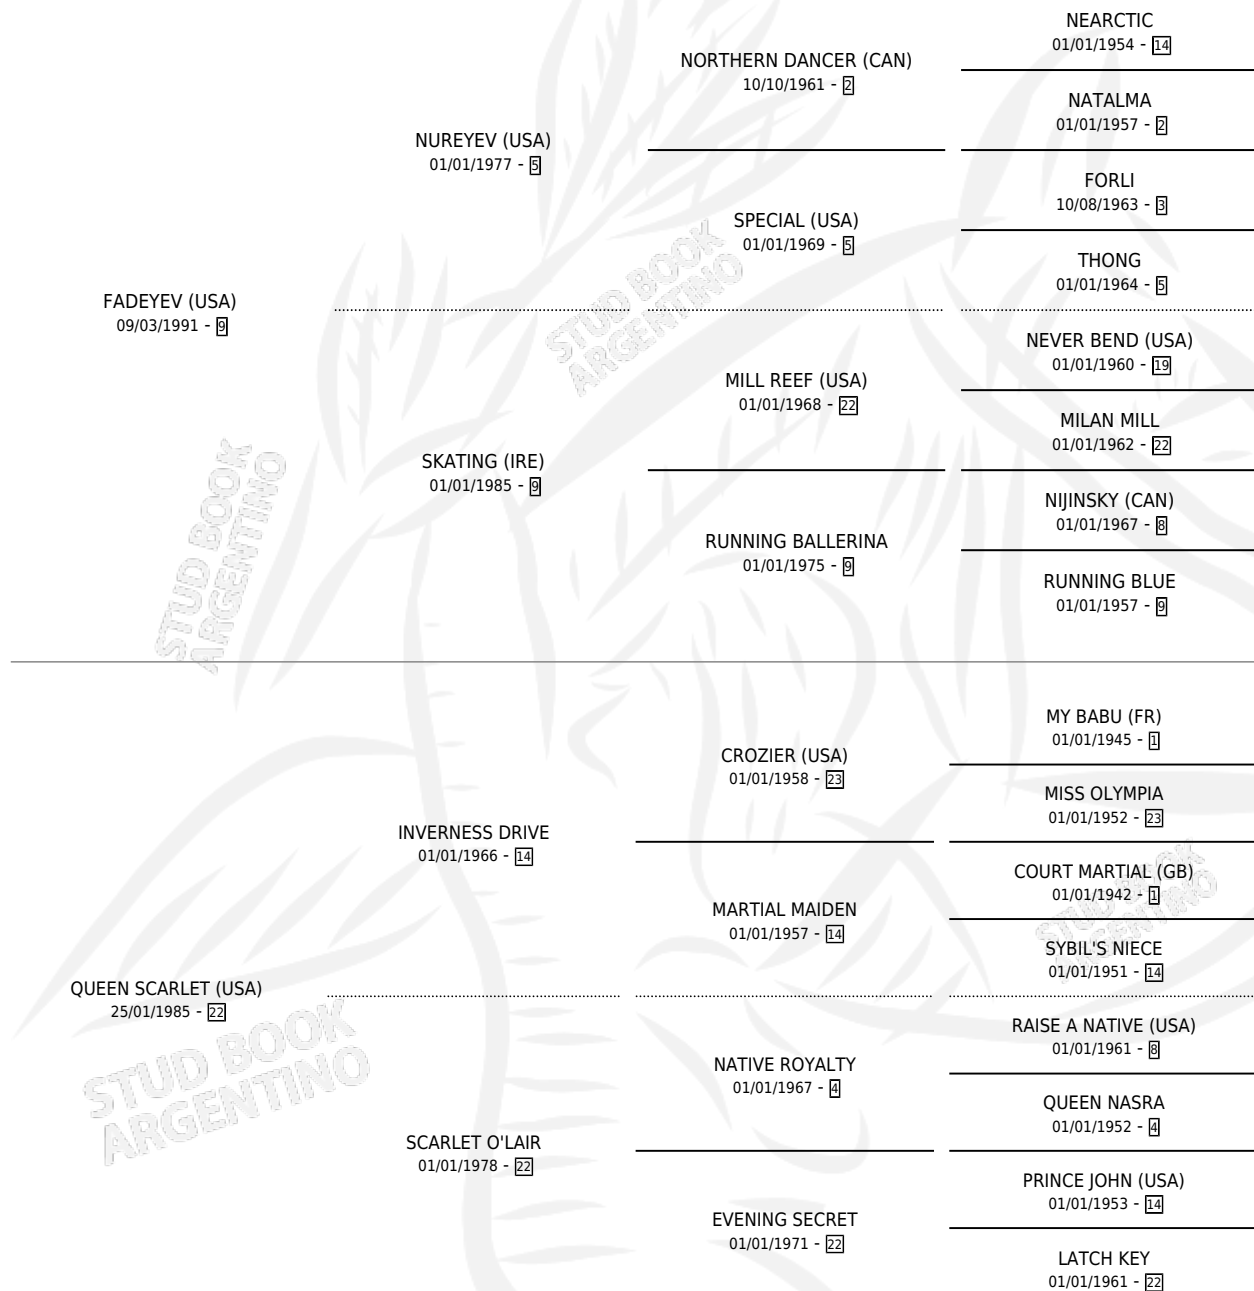

QUEEN YEV

por **FADEYEV (USA)** y **QUEEN SCARLET (USA)** por **INVERNESS DRIVE**

Argentina · Hembra · Alazan · SP · 01/08/1999
Familia 22 · Volumen 37

ESTADO

TIPIFICACIÓN SANGUÍNEA	✓
TIPIFICACIÓN POR ADN	✓
PASAPORTE	X
IDENTIFICACIÓN POR MICROCHIP	X
REPRODUCTOR	✓

Lugar de nacimiento: De La Pomme

Criador: De La Pomme

~

HIJOS

	MACHOS	HEMBRAS
7 NACIERON	3	4
2 CORRIERON	1	1
1 GANARON	1	0

0	0	0
GANADORES CL	GANADORES GR	GANADORES G1

PEDIGREE

S

cimientos 7 / Efectividad 63.64%

PADRILLO	PRODUCTO	CRIADOR	1ER SERVICIO	ÚLTIMO SERVICIO
MY BERTTIME	Ø		27/09/2012	29/09/2012
QUEEN YEV	Ø		27/10/2011	29/10/2011
FLAG ROSO	LORENZON ROS (M Z, 08/09/2011)	PURA PASION	22/09/2010	24/09/2010
MR. LAKE	Ø		17/10/2009	19/10/2009
MR. LAKE	REYNA LAK (H A, 06/10/2009)	PURA PASION	27/10/2008	29/10/2008
MR. LAKE	MUMMY LAK (H A, 15/10/2008)	PURA PASION	31/10/2007	04/11/2007
MAD CHAMP	COMPAÑERO CHAMP (M A, 21/10/2007)	DOÑA ANA S.A.	23/10/2006	15/11/2006
TERRENAL	Ø		20/10/2005	24/10/2005
MR. LAKE	LA PLATA LAK (H A, 15/10/2005)	DOÑA ANA S.A.	03/11/2004	06/11/2004
MR. DIXIE	MR. DIXIE JUNIOR (M Z, 04/11/2004) •MURIÓ EL 13/04/2005•	DOÑA ANA S.A.	02/11/2003	06/11/2003
MENTIROSO	MECHA MENTIROSA (H Z, 30/09/2003)	DOÑA ANA S.A.	17/10/2002	19/10/2002