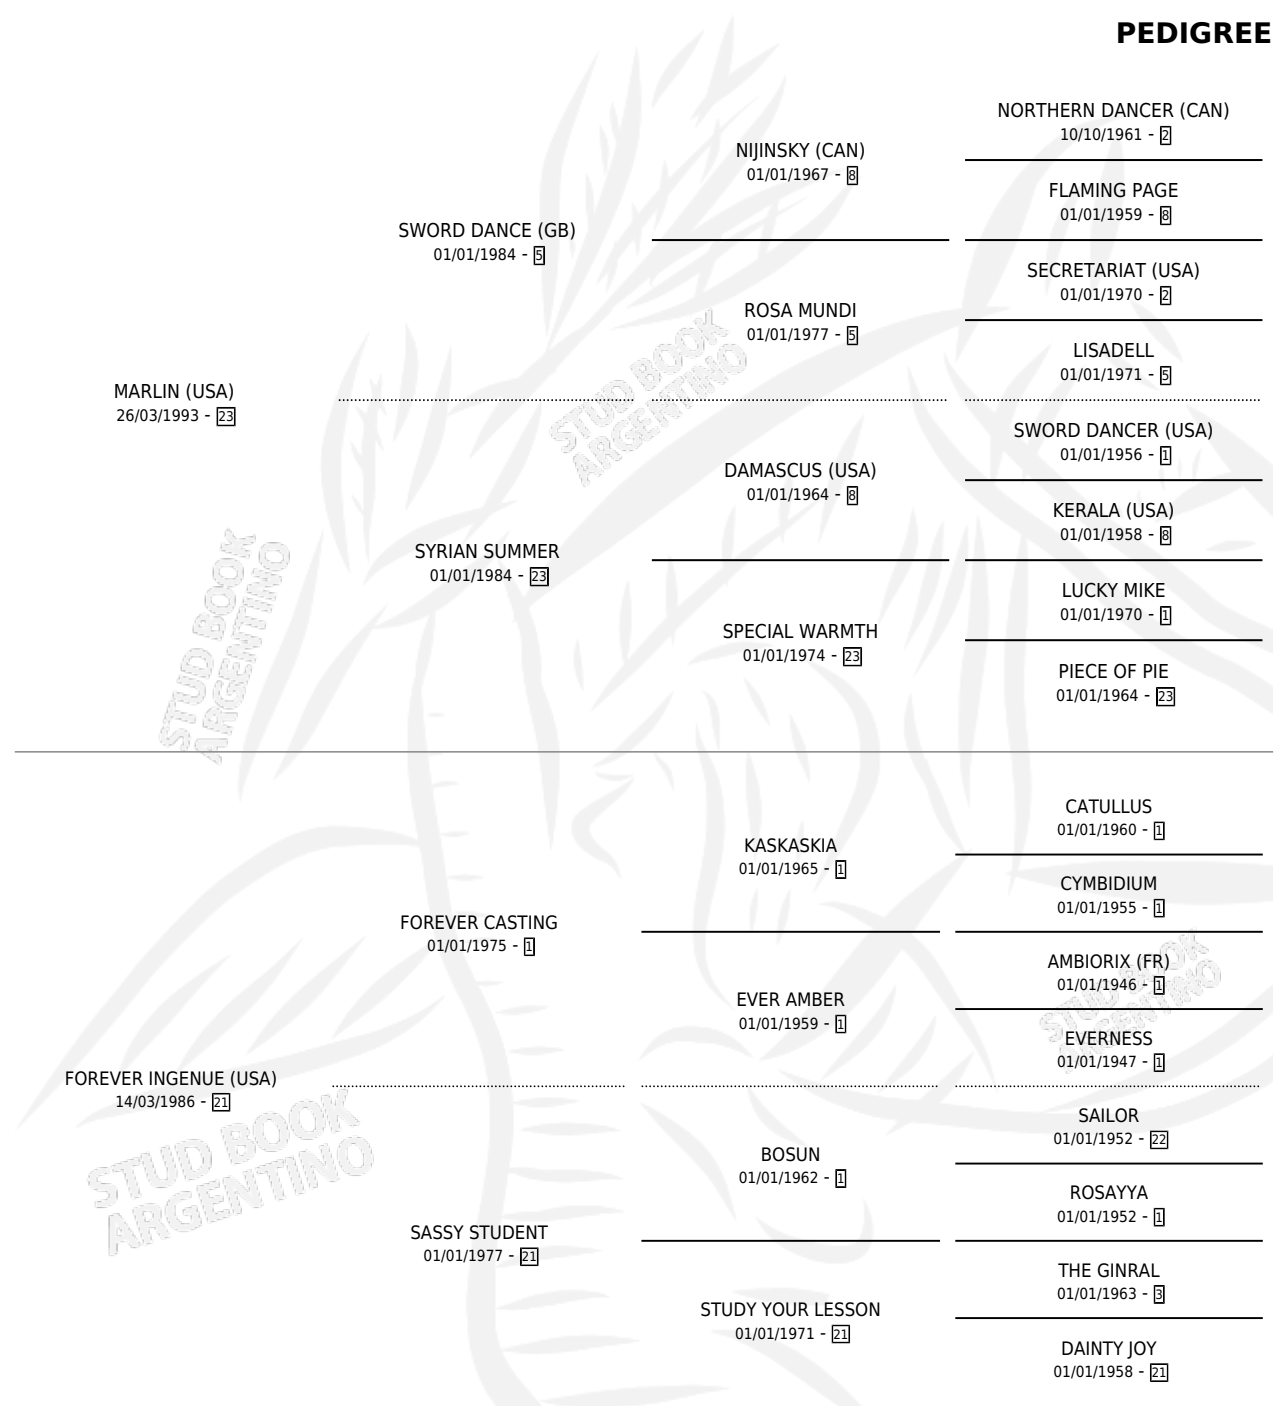

MAR INGENUO

por **MARLIN (USA)** y **FOREVER INGENUE (USA)** por **FOREVER CASTING**

Argentina · Macho · Zaino · SP · 28/08/1999
Familia 21 · Volumen 37

ESTADO

TIPIFICACIÓN SANGUÍNEA	✓
TIPIFICACIÓN POR ADN	✓
PASAPORTE	X
IDENTIFICACIÓN POR MICROCHIP	X
REPRODUCTOR	✓

Lugar de nacimiento: De La Pomme
Criador: De La Pomme

~

HIJOS

	MACHOS	HEMBRAS
3 NACIERON	2	1
SIN ACTUACIONES		

PEDIGREE