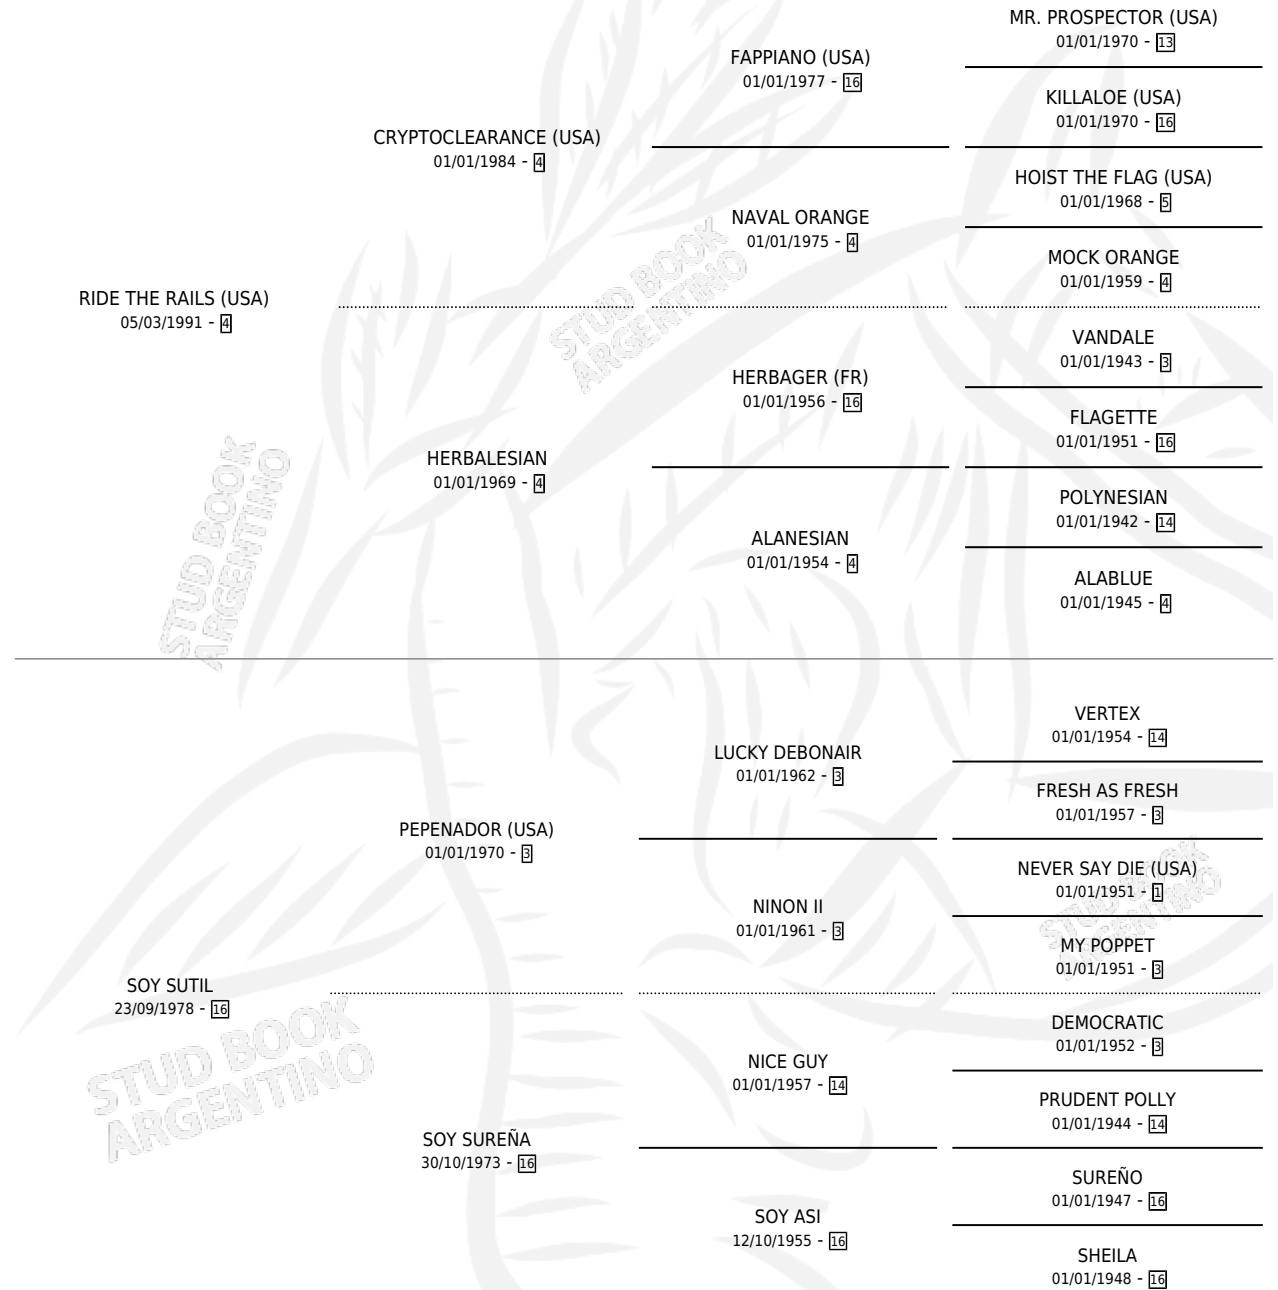

SOY RIVAL

por **RIDE THE RAILS (USA)** y **SOY SUTIL** por **PEPENADOR (USA)**

Argentina · Macho · Alazan · SP · 25/08/1999
Familia 16-e · Volumen 37

ESTADO

TIPIFICACIÓN SANGUÍNEA	✓
TIPIFICACIÓN POR ADN	X
PASAPORTE	X
IDENTIFICACIÓN POR MICROCHIP	X
REPRODUCTOR	X

Lugar de nacimiento: Abolengo
Criador: Abolengo

PEDIGREE

CAMPAÑA

Solo carreras oficiales de Argentina

POR EDAD

EDAD	CC	1°	2°	3°	4°	5°	NP	CLC	CLG	CLCG1	CLGG1	IMPORTE	GANANCIA / CC
2 AÑOS	3	0	0	0	0	0	3	0	0	0	0	\$0	\$0
TOTALES	3	0	0	0	0	0	3	0	0	0	0	\$0	\$0
%		0.0%	0.0%	0.0%	0.0%	0.0%	100%	0.0%	0.0%	0.0%	0.0%		