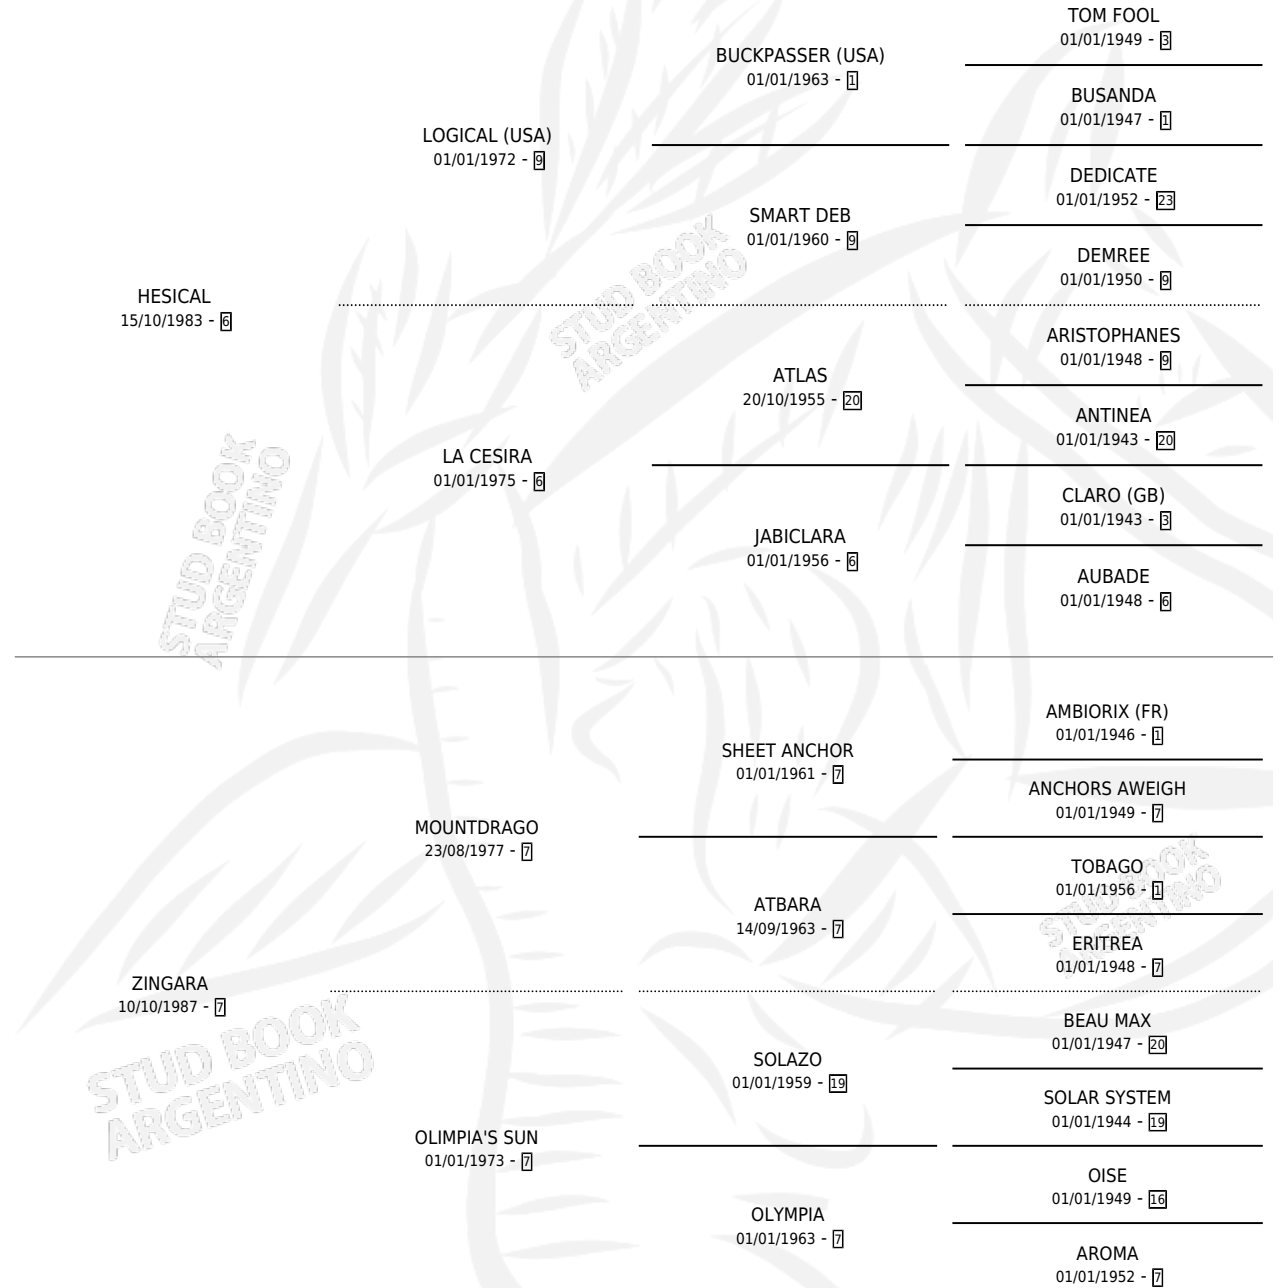

AZAZEL

por HESICAL y ZINGARA por MOUNTDRAGO

Argentina · Hembra · Zaino Doradillo · SP · 30/07/1999
Familia 7 · Volumen 37

ESTADO

TIPIFICACIÓN SANGUÍNEA	✓
TIPIFICACIÓN POR ADN	X
PASAPORTE	X
IDENTIFICACIÓN POR MICROCHIP	X
REPRODUCTOR	X

Lugar de nacimiento: Cumeneyen

Criador: Cumeneyen

PEDIGREE

CAMPAÑA

Solo carreras oficiales de Argentina

POR EDAD

EDAD	CC	1°	2°	3°	4°	5°	NP	CLC	CLG	CLCG1	CLGG1	IMPORTE	GANANCIA / CC
4 AÑOS	1	0	0	0	0	0	1	0	0	0	0	\$0	\$0
5 AÑOS	7	0	0	0	0	1	6	0	0	0	0	\$0	\$0
TOTALES	8	0	0	0	0	1	7	0	0	0	0	\$0	\$0
%		0.0%	0.0%	0.0%	0.0%	12.5%	87.5%	0.0%	0.0%	0.0%	0.0%		