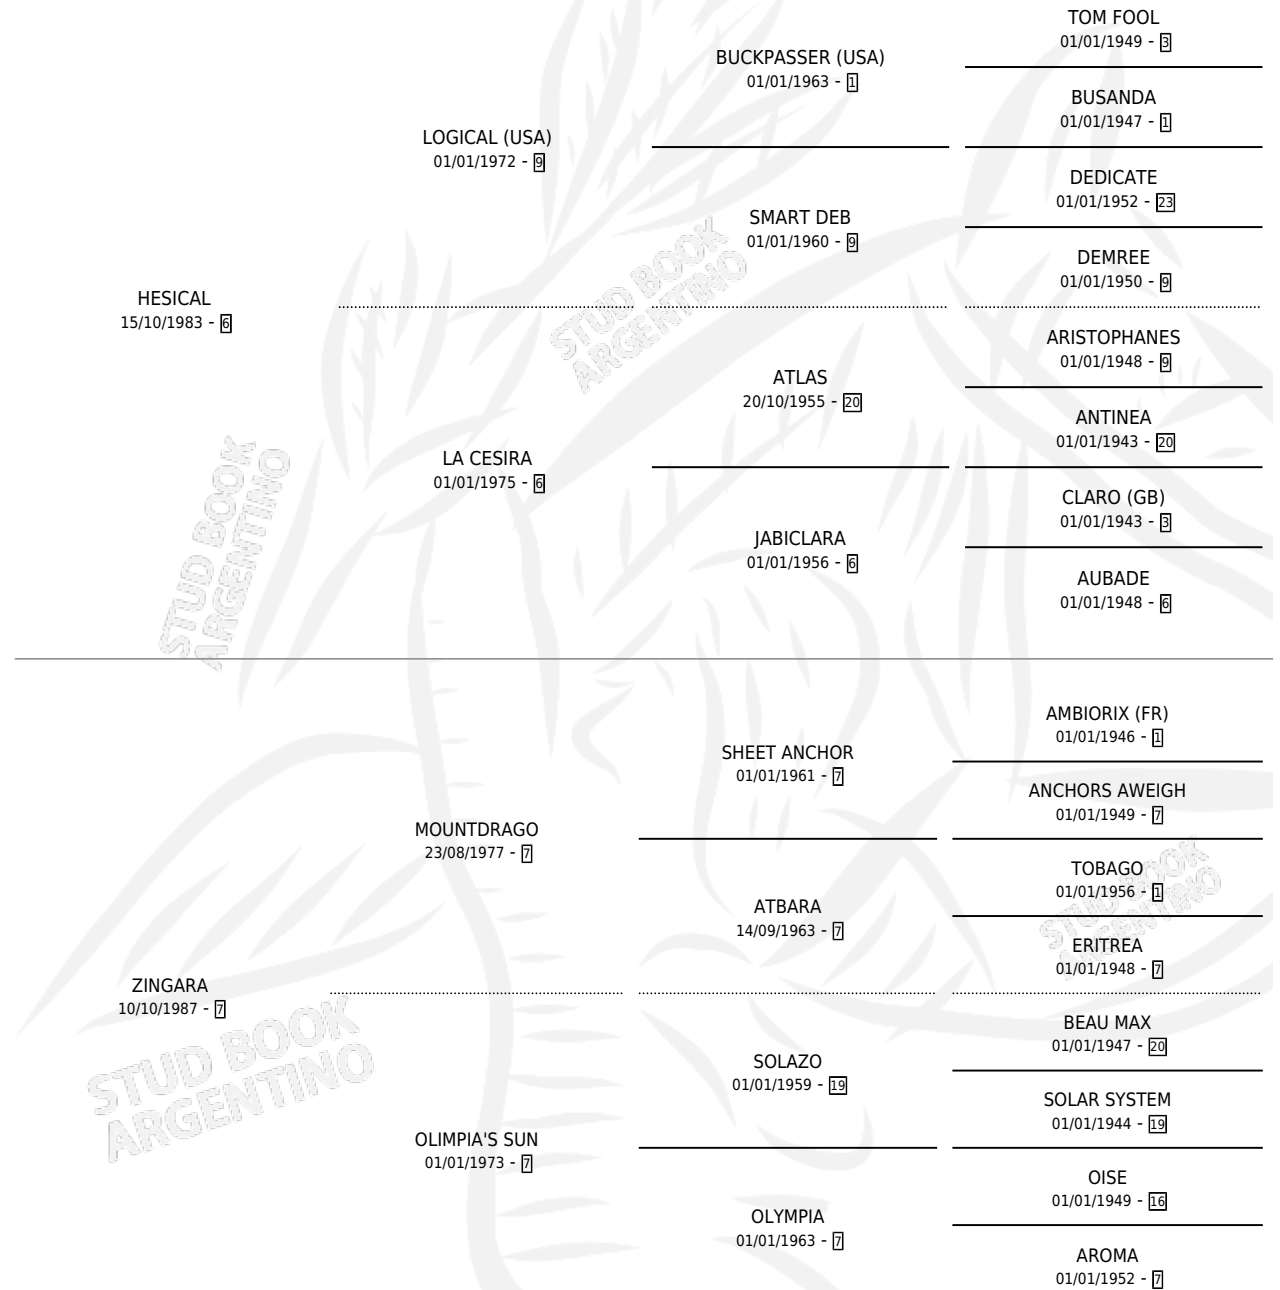

AZAZEL

por HESICAL y ZINGARA por MOUNTDRAGO

Argentina · Hembra · Zaino Doradillo · SP · 30/07/1999
Familia 7 · Volumen 37

ESTADO

TIPIFICACIÓN SANGUÍNEA	✓
TIPIFICACIÓN POR ADN	X
PASAPORTE	X
IDENTIFICACIÓN POR MICROCHIP	X
REPRODUCTOR	X

Lugar de nacimiento: Cumeneyen

Criador: Cumeneyen

PEDIGREE