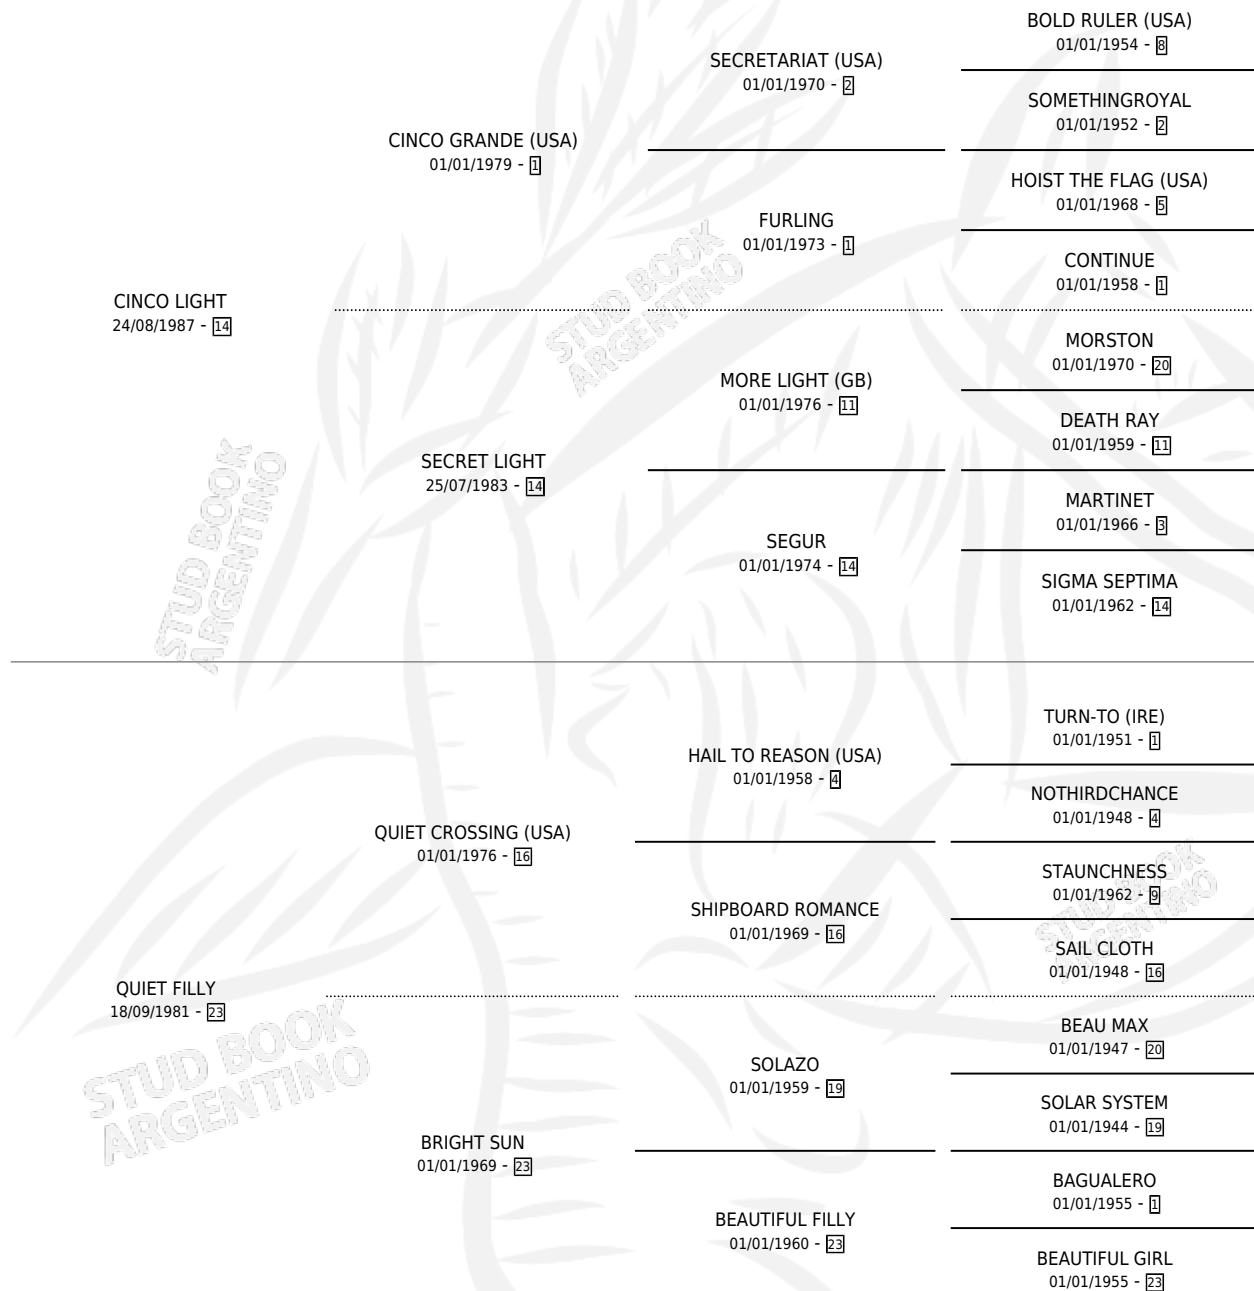

FILLY LIGHT

por CINCO LIGHT y QUIET FILLY por QUIET CROSSING (USA)

Argentina · Hembra · Zaino · SP · 30/07/1999
Familia 23-a · Volumen 37

ESTADO

TIPIFICACIÓN SANGUÍNEA	X
TIPIFICACIÓN POR ADN	X
PASAPORTE	X
IDENTIFICACIÓN POR MICROCHIP	X
REPRODUCTOR	X

Lugar de nacimiento: Melincue
Criador: Sin dato

PEDIGREE

FILLY LIGHT

Datos oficiales del Stud Book Argentino

Documento generado el 02/05/2026

studbook.org.ar