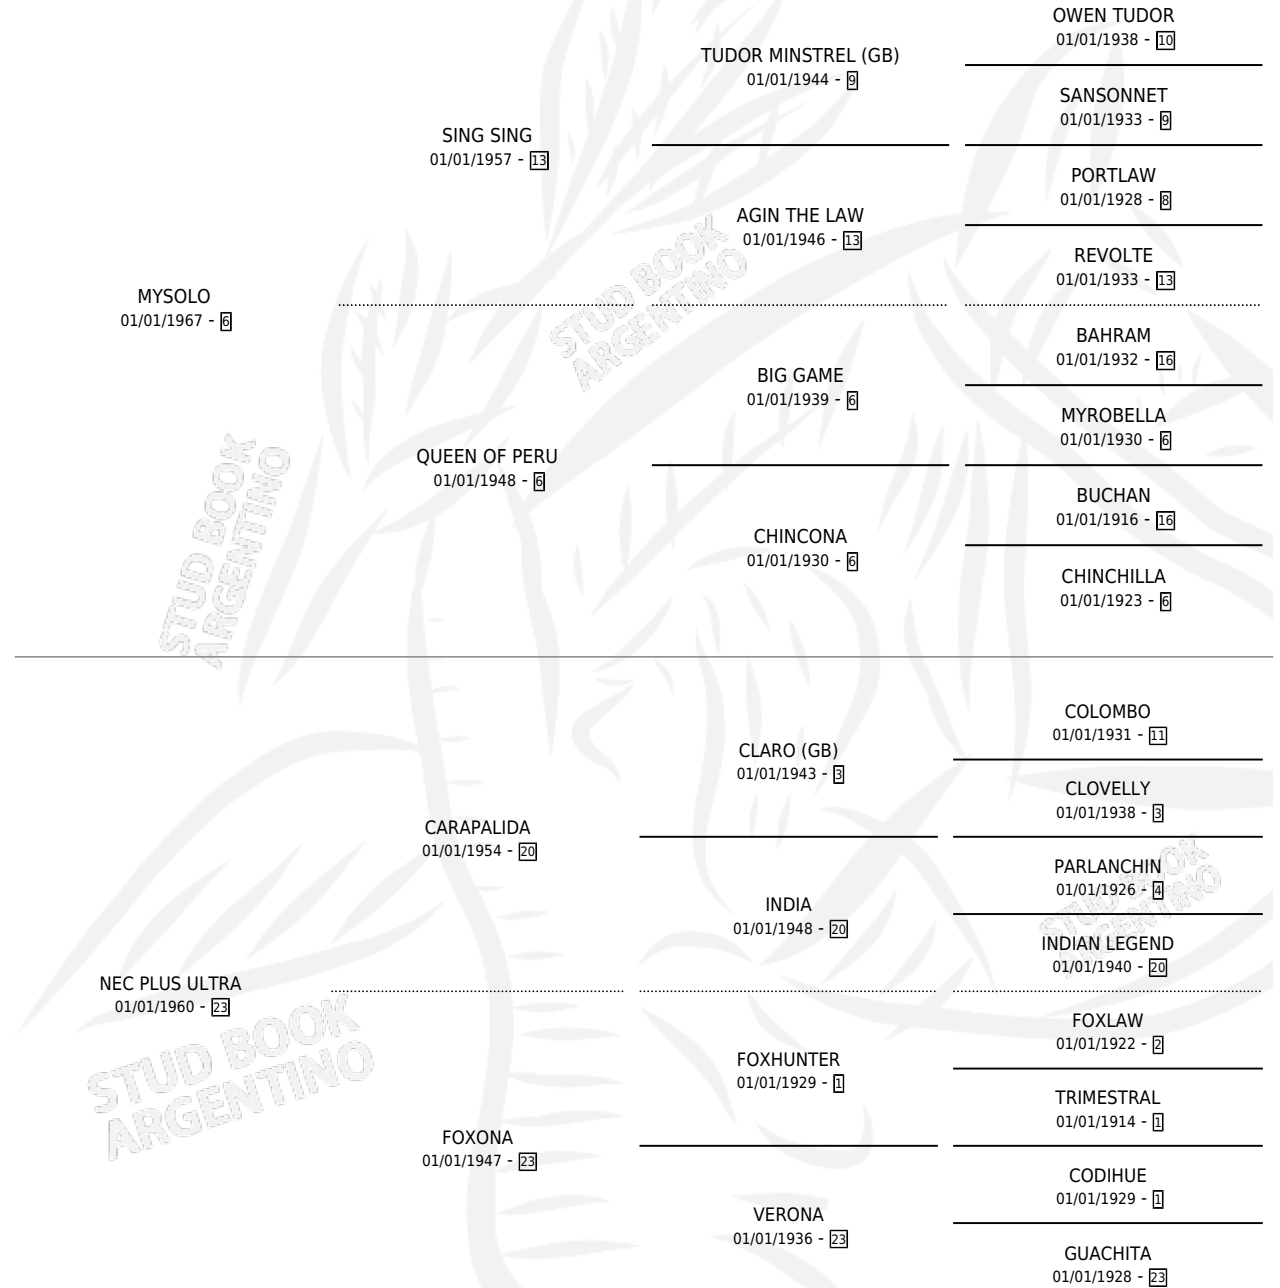

EQUESTRIA

por **MYSOLO** y **NEC PLUS ULTRA** por **CARAPALIDA**

Argentina · Hembra · Alazan · SP · 01/01/1973
Familia 23-a · Volumen 28

ESTADO

TIPIFICACIÓN SANGUÍNEA	X
TIPIFICACIÓN POR ADN	X
PASAPORTE	X
IDENTIFICACIÓN POR MICROCHIP	X
REPRODUCTOR	✓

Lugar de nacimiento: Campo particular

Criador: La Borinqueña S.A.

~

HIJOS

	MACHOS	HEMBRAS
5 NACIERON	2	3
2 CORRIERON	1	1
1 GANARON	0	1
0 GANADORES CL	0 GANADORES GR	0 GANADORES G1

PEDIGREE

CAMPAÑA

Solo carreras oficiales de Argentina