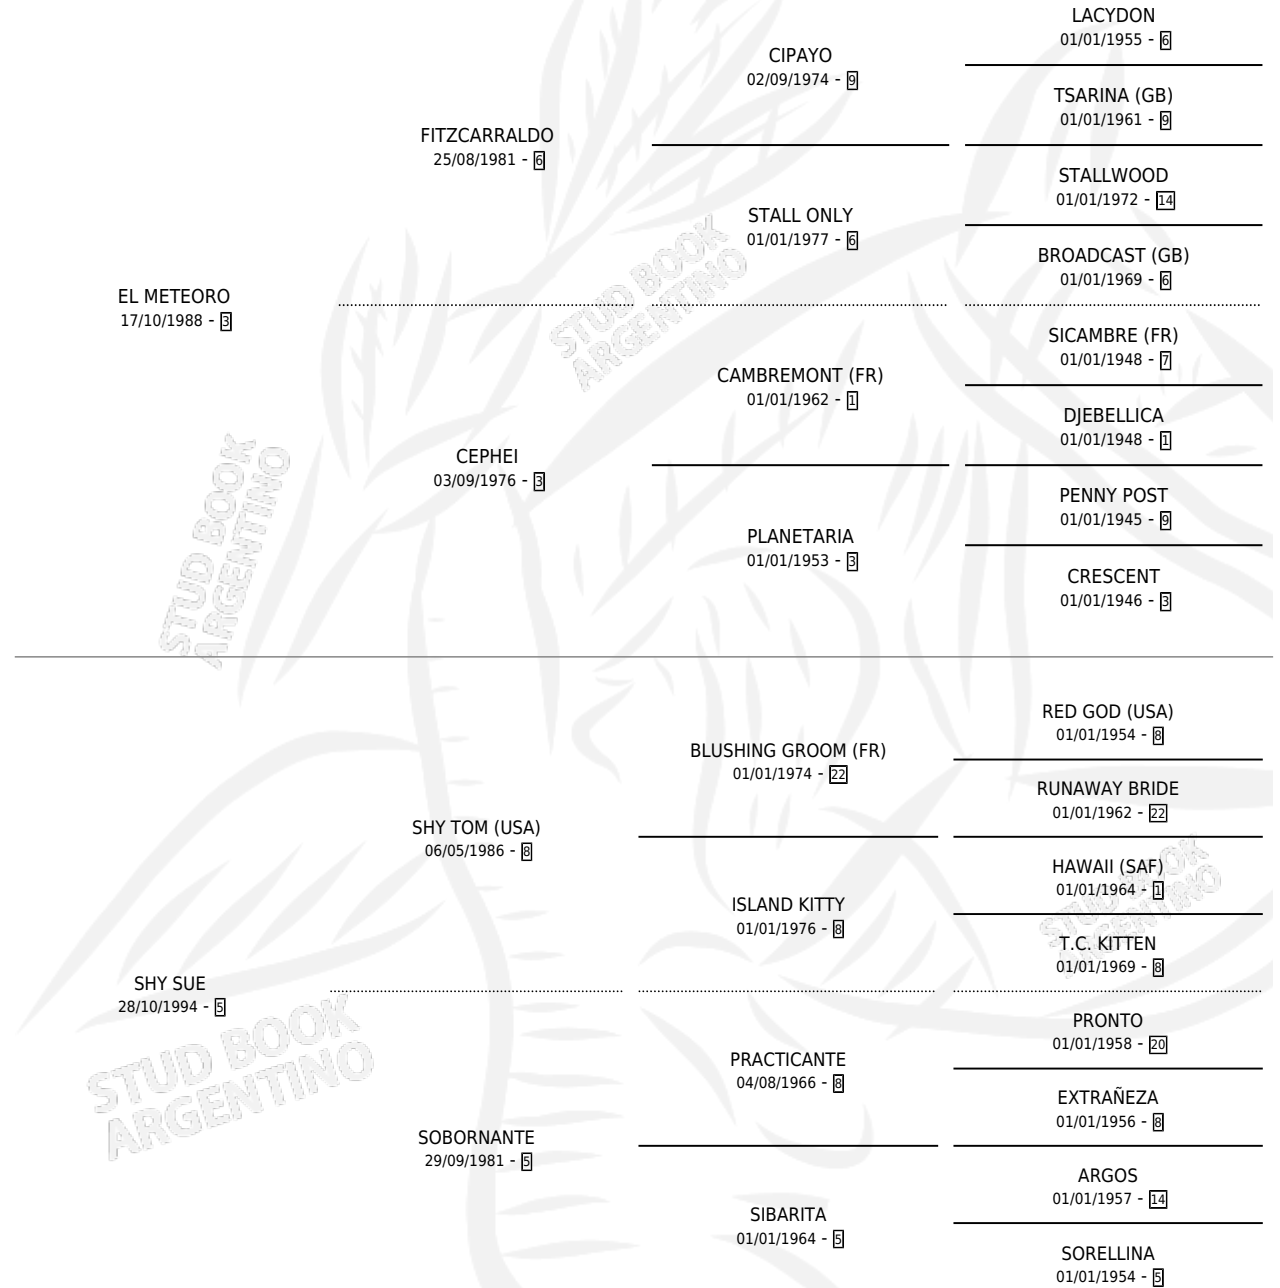

SHY MET

por EL METEORO y SHY SUE por SHY TOM (USA)

Argentina · Hembra · Alazan · SP · 02/08/1999
Familia 5-g · Volumen 37

ESTADO

TIPIFICACIÓN SANGUÍNEA	✓
TIPIFICACIÓN POR ADN	X
PASAPORTE	X
IDENTIFICACIÓN POR MICROCHIP	X
REPRODUCTOR	X

Lugar de nacimiento: Epuyen
Criador: Lederman Alberto

PEDIGREE