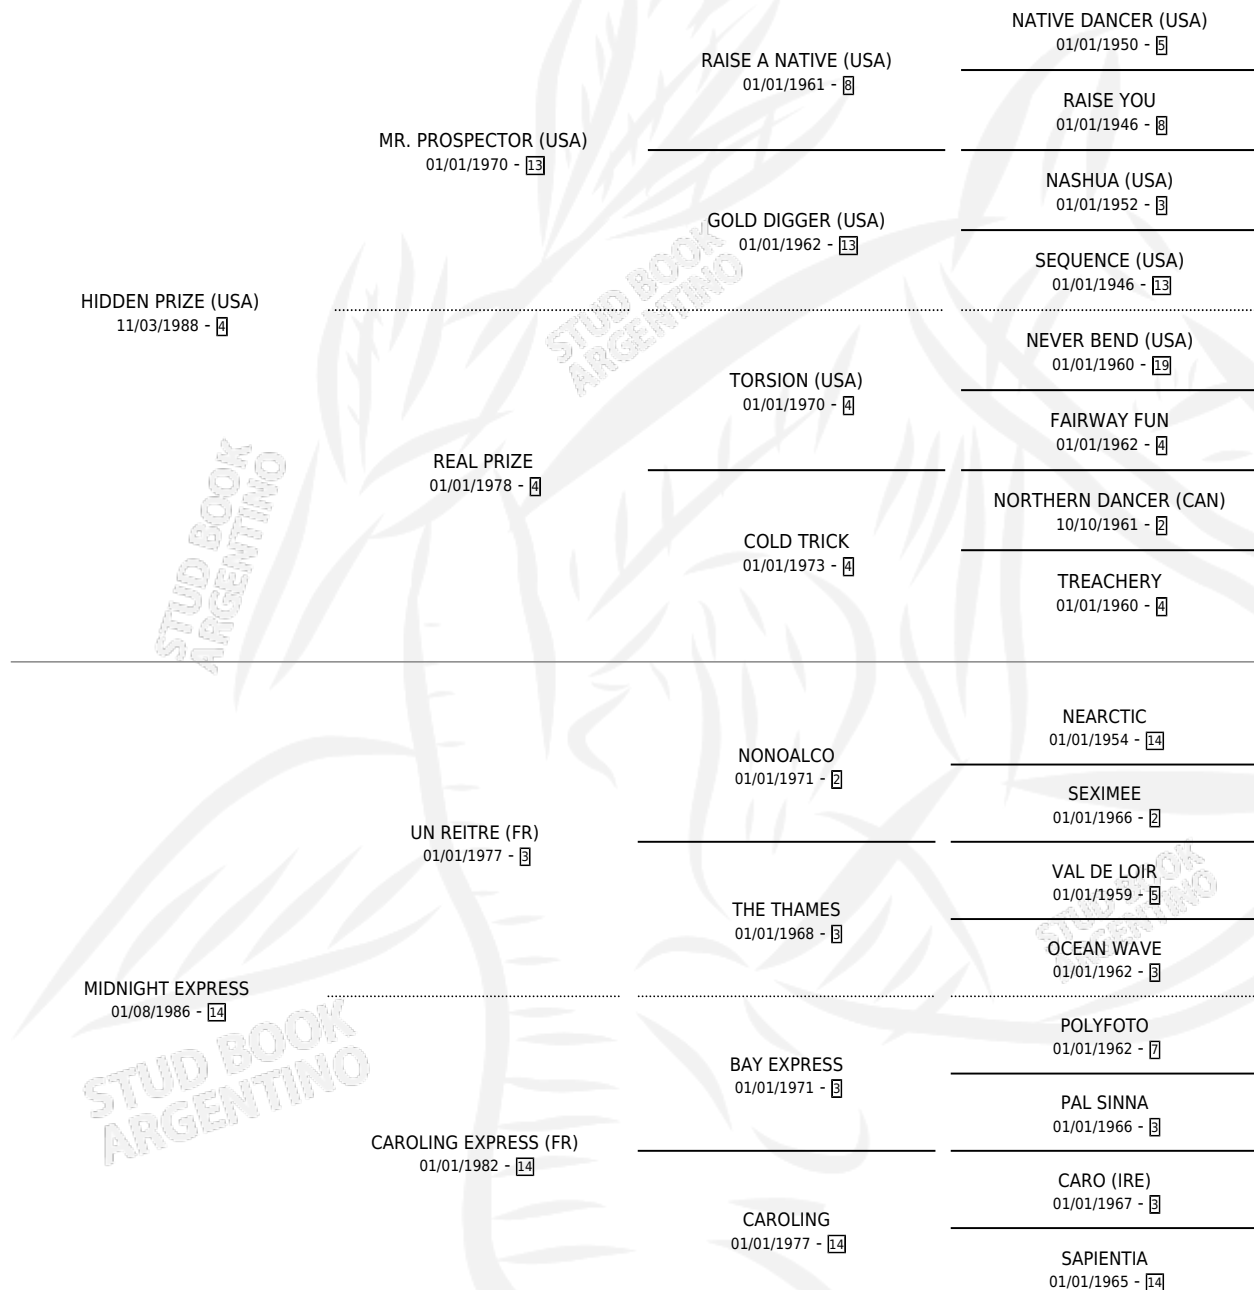

IDIOSINCRACIA

por **HIDDEN PRIZE (USA)** y **MIDNIGHT EXPRESS** por **UN REITRE (FR)**

Argentina · Hembra · Zaino Colorado · SP · 30/08/1999
Familia 14-c · Volumen 37

ESTADO

TIPIFICACIÓN SANGUÍNEA	✓
TIPIFICACIÓN POR ADN	✓
PASAPORTE	X
IDENTIFICACIÓN POR MICROCHIP	X
REPRODUCTOR	✓

Lugar de nacimiento: Epuyen
Criador: Lederman Alberto

~

HIJOS

	MACHOS	HEMBRAS
7 NACIERON	3	4
5 CORRIERON	2	3
3 GANARON	1	2

0	0	0
GANADORES CL	GANADORES GR	GANADORES G1

PEDIGREE

CAMPAÑA

Solo carreras oficiales de Argentina