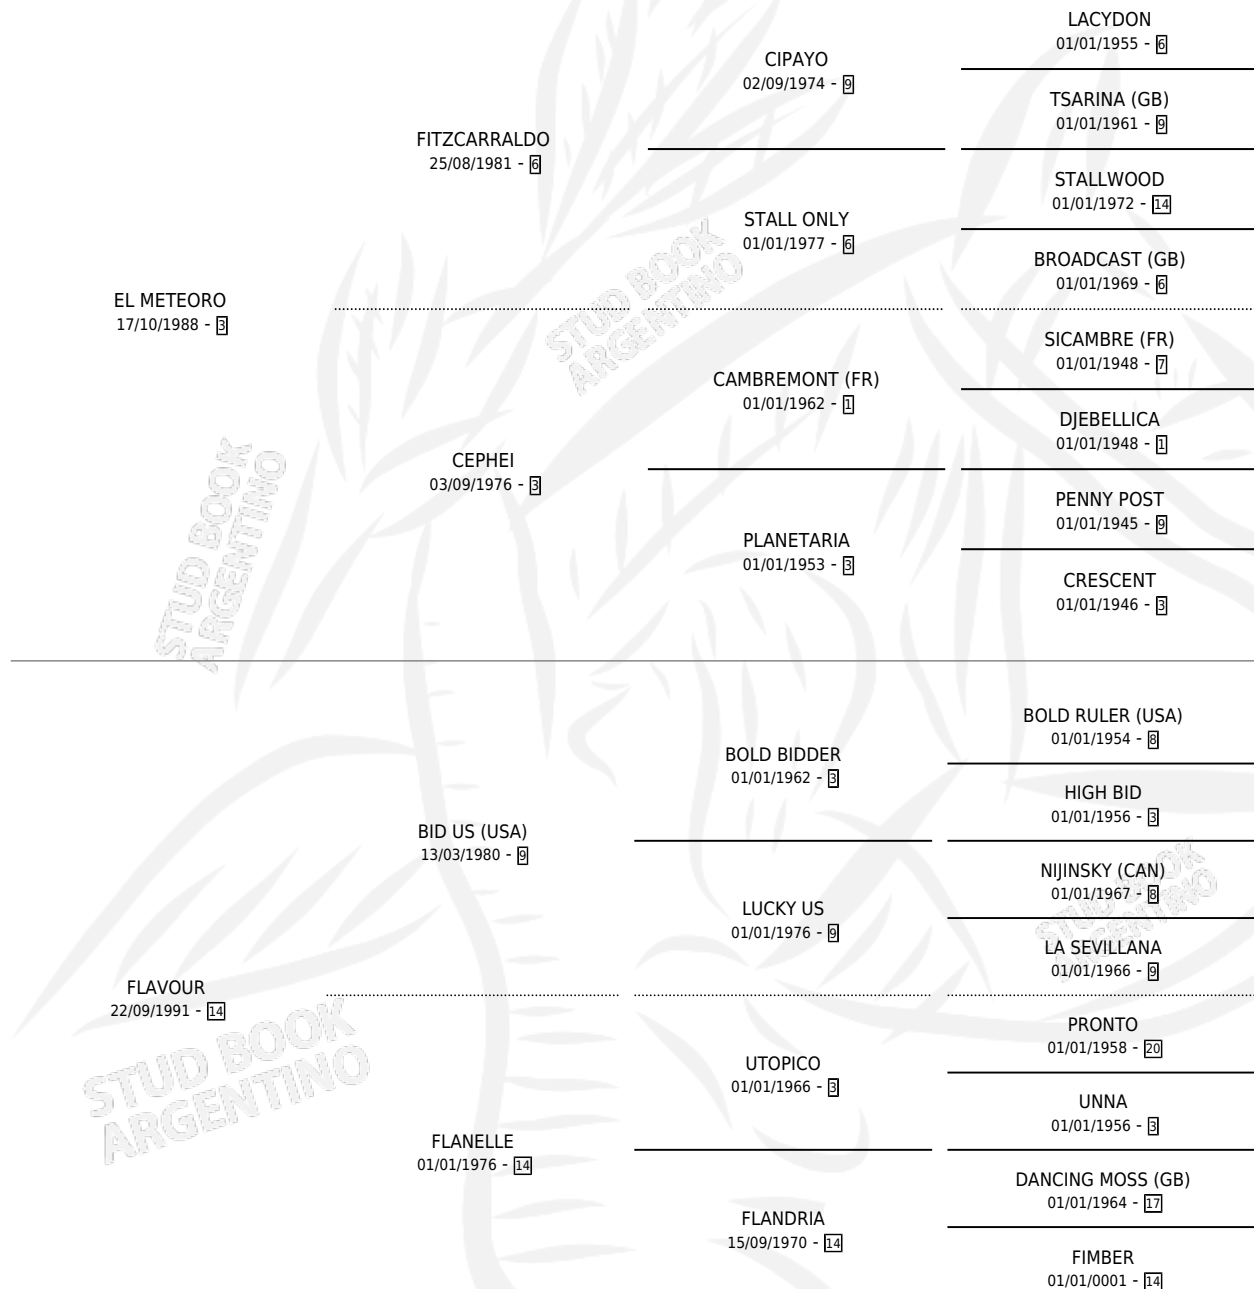

FLOR AROMATICA

por EL METEORO y FLAVOUR por BID US (USA)

Argentina · Hembra · Alazan Tostado · SP · 22/08/1999
Familia 14-f · Volumen 37

ESTADO

TIPIFICACIÓN SANGUÍNEA	✓
TIPIFICACIÓN POR ADN	✓
PASAPORTE	X
IDENTIFICACIÓN POR MICROCHIP	X
REPRODUCTOR	✓

Lugar de nacimiento: Epuyen

Criador: Nasra Jorge Alberto

~

HIJOS

	MACHOS	HEMBRAS
5 NACIERON	4	1
3 CORRIERON	3	0
3 GANARON	3	0
0 GANADORES CL	0 GANADORES GR	0 GANADORES G1

PEDIGREE

CAMPAÑA

Solo carreras oficiales de Argentina

Ganadora de 2 carreras en Palermo y La Plata - \$10,609, a los 4 y 5 años.

POR DISTANCIA

HIPODROMO	CC	1°	2°	3°	4°	5°	NP	CLC	CLG	CLCG1	CLGG1	IMPORTE
LA PLATA	8	1	1	1	2	0	3	0	0	0	0	\$7,872
1000 MTS	4	0	0	1	1	0	2	0	0	0	0	\$972
1100 MTS	2	1	0	0	0	0	1	0	0	0	0	\$5,400
1200 MTS	1	0	1	0	0	0	0	0	0	0	0	\$1,080
1400 MTS	1	0	0	0	1	0	0	0	0	0	0	\$420
PALERMO	10	1	0	0	2	3	4	0	0	0	0	\$1,897
1200 MTS	4	0	0	0	1	0	3	0	0	0	0	\$370
1000 MTS	4	1	0	0	0	3	0	0	0	0	0	\$1,375
1400 MTS	2	0	0	0	1	0	1	0	0	0	0	\$152
SAN ISIDRO	2	0	0	0	1	0	1	0	0	0	0	\$840
1200 MTS	2	0	0	0	1	0	1	0	0	0	0	\$840