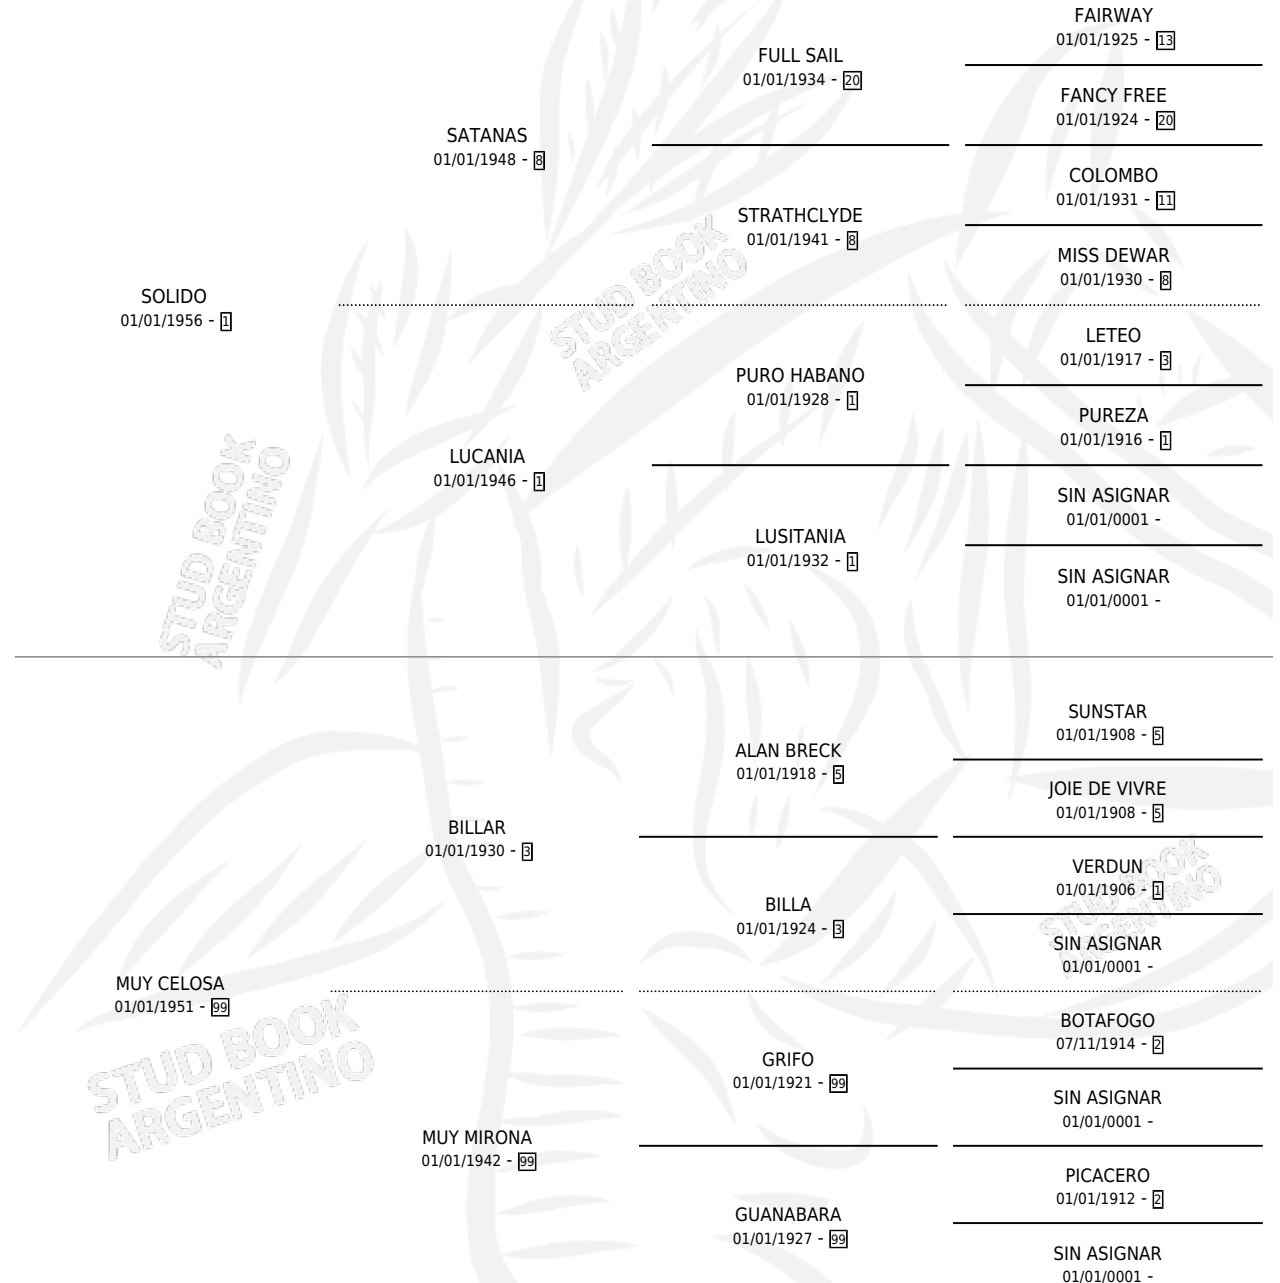

CELOSOLA

por **SOLIDO** y **MUY CELOSA** por **BILLAR**

Argentina · Hembra · Alazan · SP · 01/01/1973
Familia 99 · Volumen 28

ESTADO

TIPIFICACIÓN SANGUÍNEA	X
TIPIFICACIÓN POR ADN	X
PASAPORTE	X
IDENTIFICACIÓN POR MICROCHIP	X
REPRODUCTOR	✓

Lugar de nacimiento: Campo particular

Criador: Sin dato

~

HIJOS

	MACHOS	HEMBRAS
4 NACIERON	1	3
1 CORRIERON	1	0
1 GANARON	1	0
0 GANADORES CL	0 GANADORES GR	0 GANADORES G1

PEDIGREE