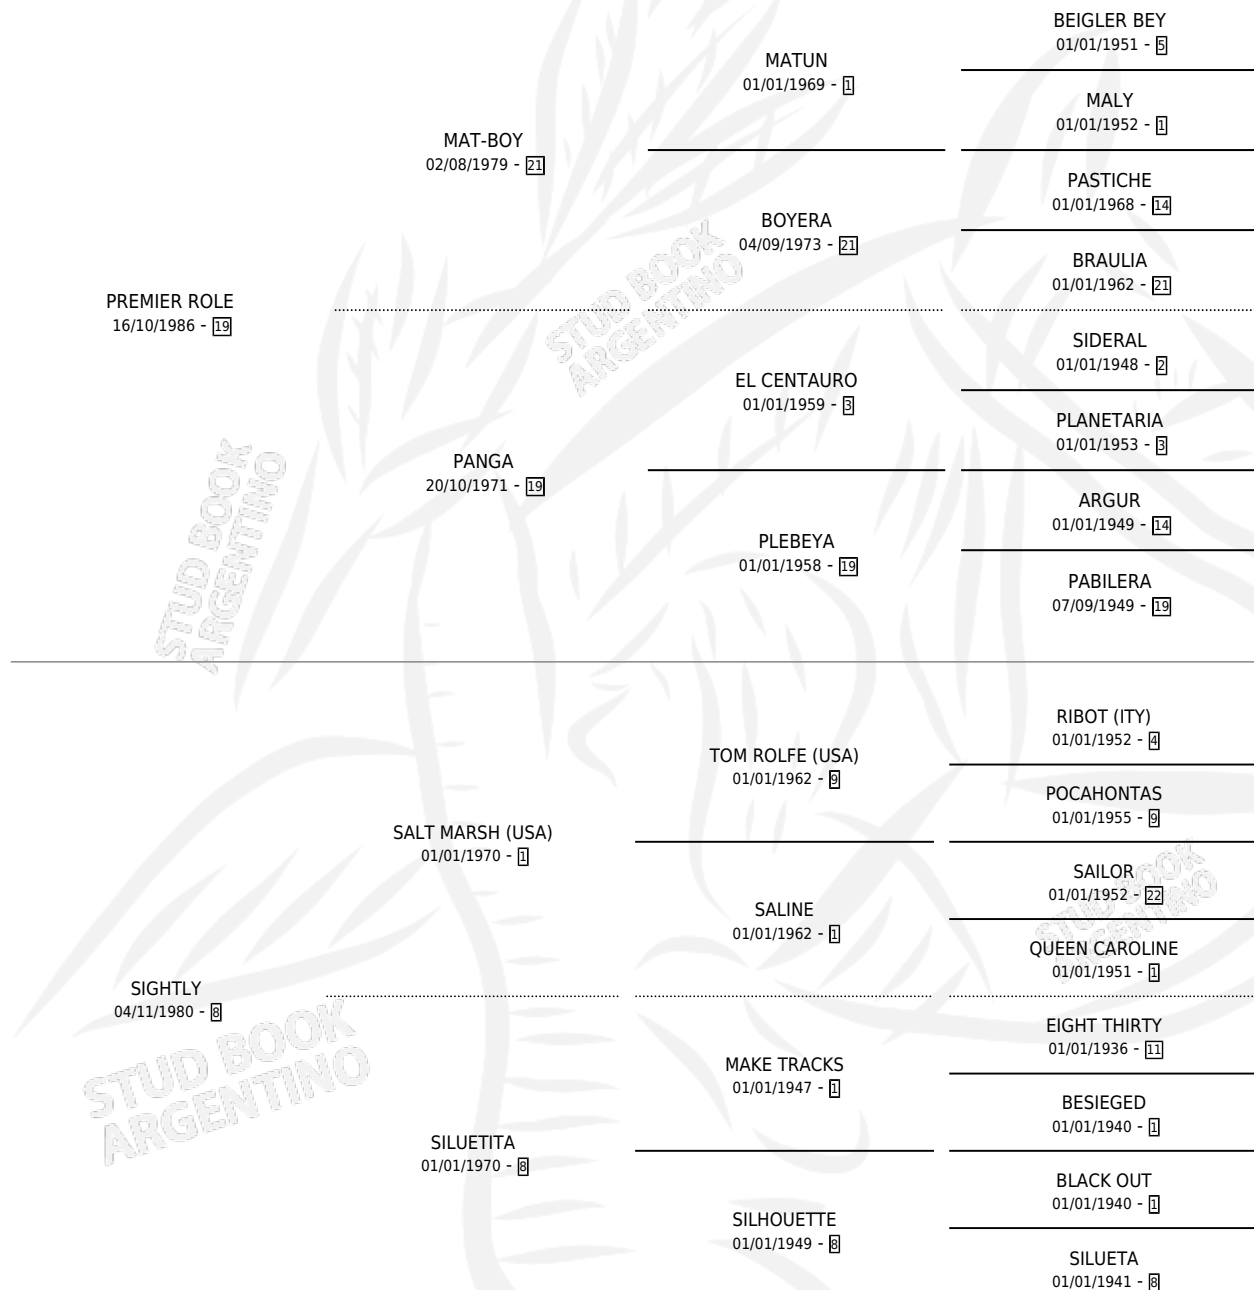

CHANGUITO (URU)

por PREMIER ROLE y SIGHTLY por SALT MARSH (USA)

Uruguay · Macho · Alazan Tostado · SP · 22/09/1994
Familia 8-j · Volumen web

ESTADO

TIPIFICACIÓN SANGUÍNEA	X
TIPIFICACIÓN POR ADN	X
PASAPORTE	X
IDENTIFICACIÓN POR MICROCHIP	X
REPRODUCTOR	X

Lugar de nacimiento: Uruguay

Criador: Extranjero

PEDIGREE

EXPORTACIÓN / IMPORTACIÓN

FECHA	MOVIMIENTO	PAÍS
08/09/1999	IMPORTADO	URUGUAY

~

CAMPAÑA

Solo carreras oficiales de Argentina