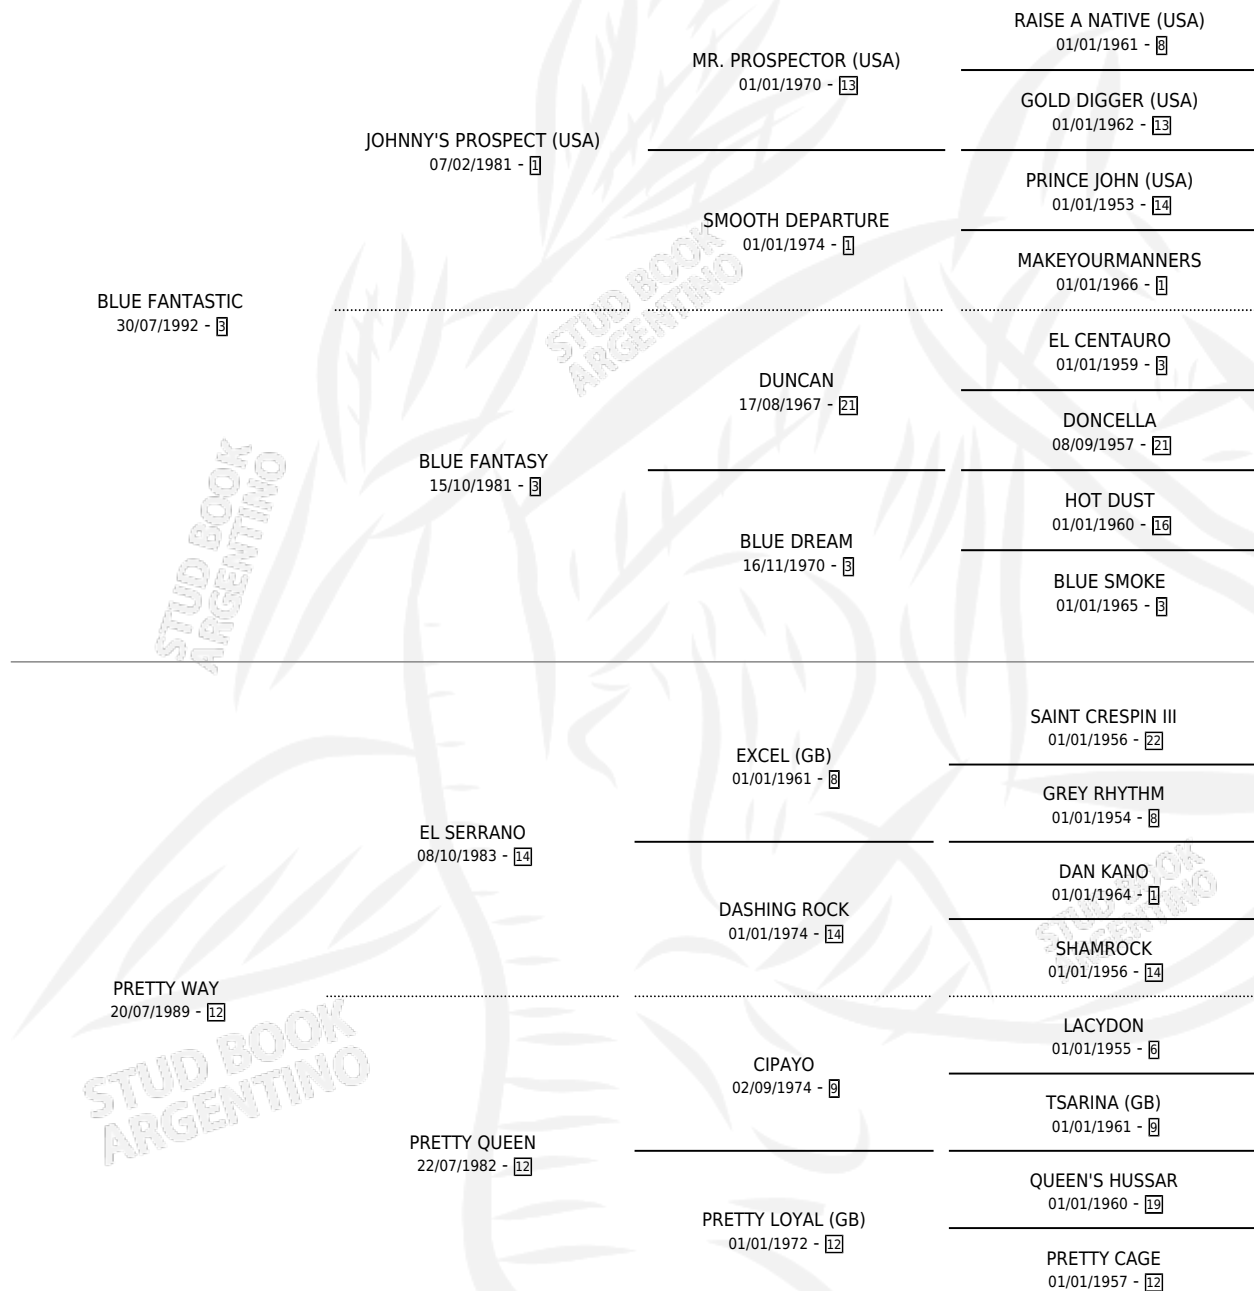

PRETTY LINDA

por BLUE FANTASTIC y PRETTY WAY por EL SERRANO

Argentina · Hembra · Zaino · SP · 15/08/1999
Familia 12 · Volumen 37

ESTADO

TIPIFICACIÓN SANGUÍNEA	✓
TIPIFICACIÓN POR ADN	X
PASAPORTE	X
IDENTIFICACIÓN POR MICROCHIP	X
REPRODUCTOR	X

Lugar de nacimiento: Don Carlos

Criador: Don Carlos

PEDIGREE