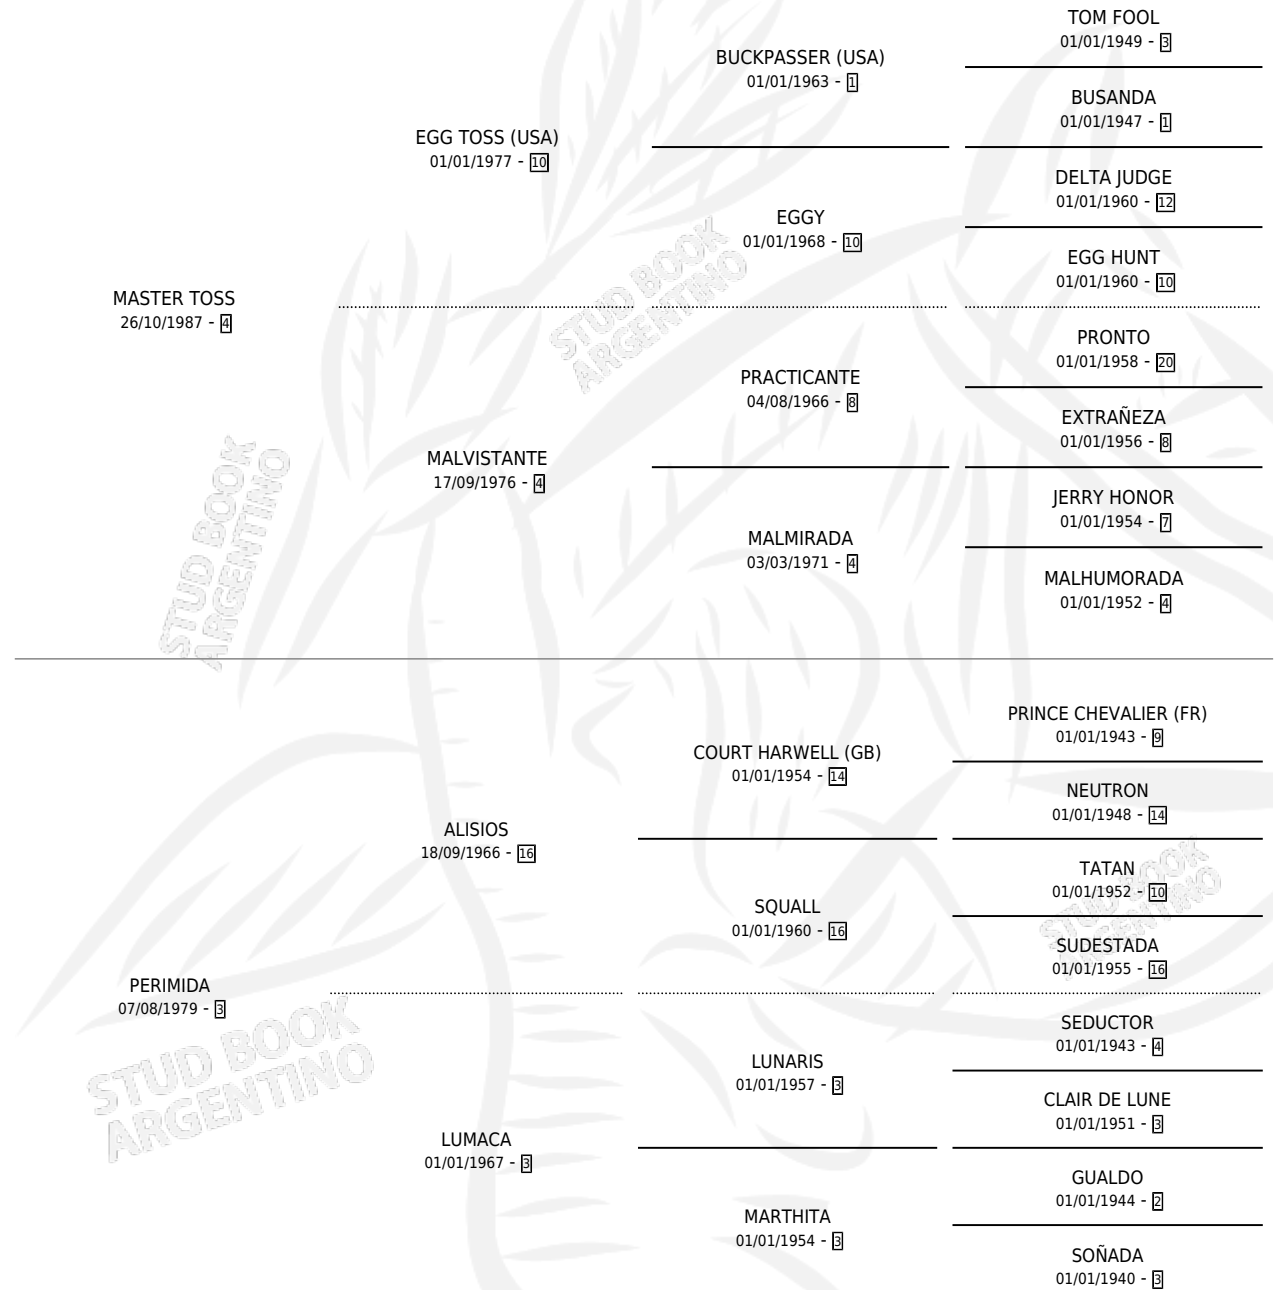

RETINA TOSS

por MASTER TOSS y PERIMIDA por ALISIOS

Argentina · Hembra · Alazan · SP · 14/08/1999
Familia 3-f · Volumen 37

ESTADO

TIPIFICACIÓN SANGUÍNEA	✓
TIPIFICACIÓN POR ADN	X
PASAPORTE	X
IDENTIFICACIÓN POR MICROCHIP	X
REPRODUCTOR	X

Lugar de nacimiento: Rita Maria

Criador: Sin dato

PEDIGREE

CAMPAÑA

Solo carreras oficiales de Argentina

POR EDAD

EDAD	CC	1°	2°	3°	4°	5°	NP	CLC	CLG	CLCG1	CLGG1	IMPORTE	GANANCIA / CC
4 AÑOS	2	0	0	0	0	0	2	0	0	0	0	\$0	\$0
TOTALES	2	0	0	0	0	0	2	0	0	0	0	\$0	\$0
%		0.0%	0.0%	0.0%	0.0%	0.0%	100%	0.0%	0.0%	0.0%	0.0%		