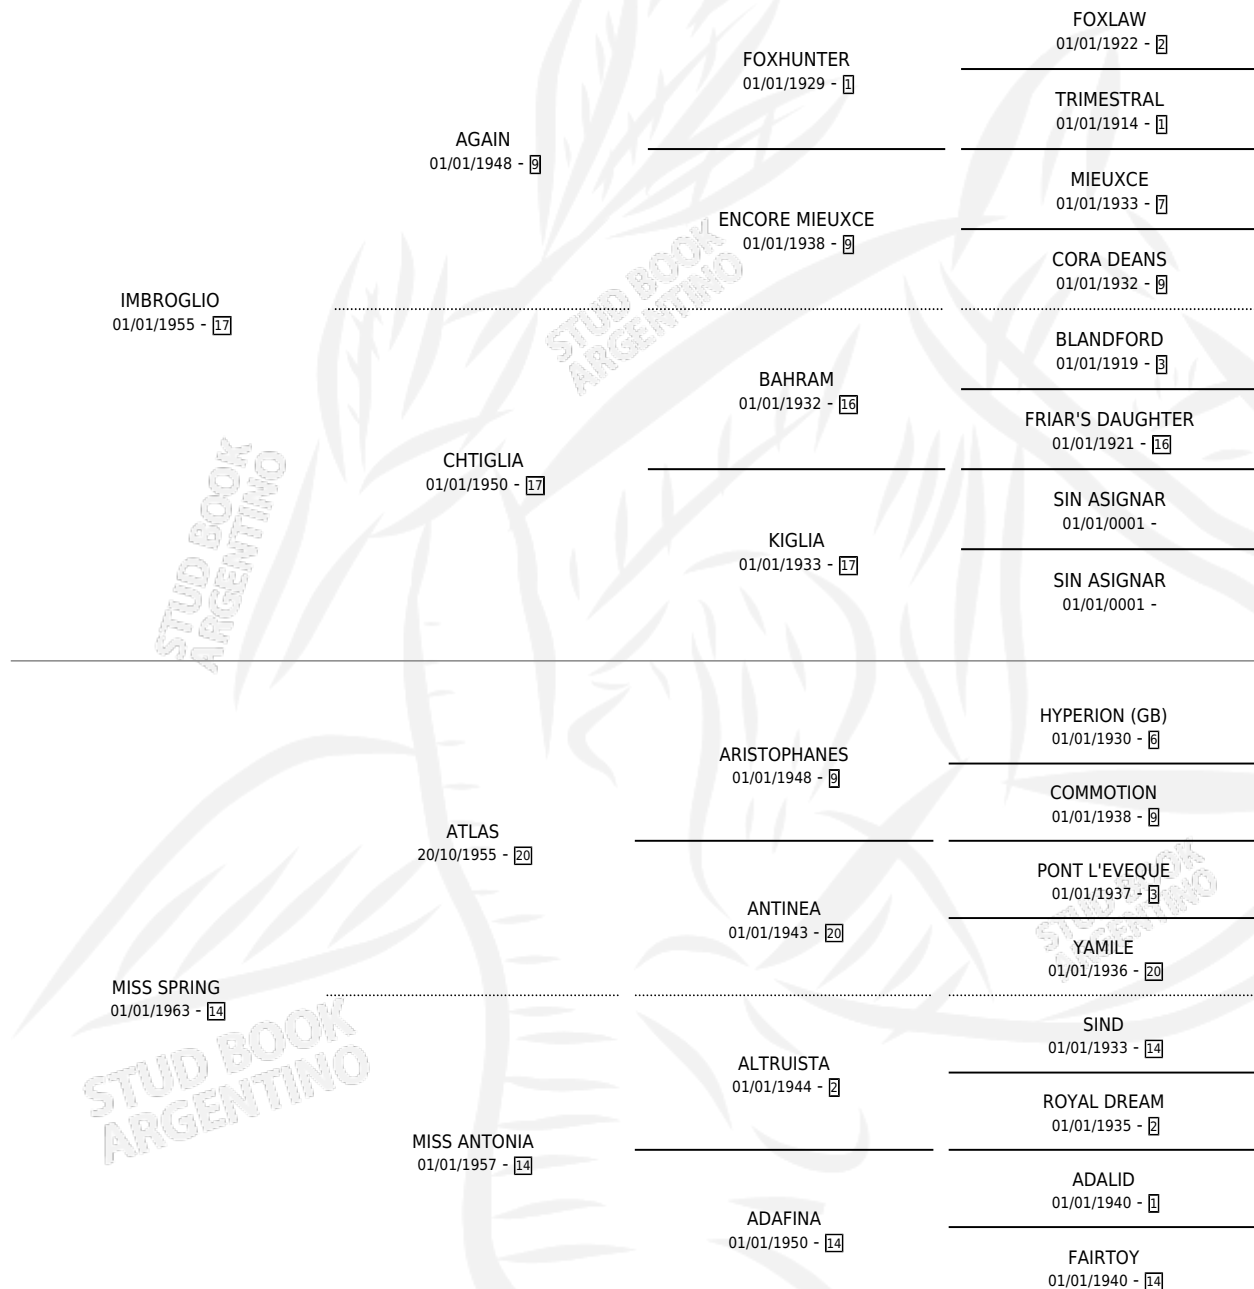

# MOLDAVIA

por **IMBROGLIO** y **MISS SPRING** por **ATLAS**

Argentina · Hembra · Zaino · SP · 01/01/1973  
Familia 14-f · Volumen 28

## ESTADO

TIPIFICACIÓN SANGUÍNEA	✓
TIPIFICACIÓN POR ADN	X
PASAPORTE	X
IDENTIFICACIÓN POR MICROCHIP	X
REPRODUCTOR	✓

**Lugar de nacimiento:** Campo particular

**Criador:** Sin dato

~

## HIJOS

	MACHOS	HEMBRAS
13 NACIERON	5	8
4 CORRIERON	1	3
3 GANARON	1	2
<b>0</b> GANADORES <b>CL</b>	<b>0</b> GANADORES <b>GR</b>	<b>0</b> GANADORES <b>G1</b>

## PEDIGREE

S

cimientos 8 / Efectividad 50.00%

PADRILLO	PRODUCTO	CRIADOR	1ER SERVICIO	ÚLTIMO SERVICIO
TOP SPIN	Ø		29/09/1998	05/12/1998
<b>MOLDAVIA</b>	Ø		06/09/1997	07/10/1997
TOP SPIN	Ø		04/11/1996	23/12/1996
TOP SPIN	Ø		22/09/1995	03/12/1995
COMAL	Ø		11/11/1994	13/11/1994
COMAL	Ø		24/10/1993	22/11/1993
TOP SPIN	EL GALANTE (M Z, 14/10/1993)	SIN DATO	30/10/1992	03/11/1992
COMAL	EL SOSIAS (M A, 22/10/1992)	SIN DATO	13/10/1991	15/11/1991
TOP SPIN	LA VANIDAD (H ZD, 04/10/1991)	SIN DATO	28/09/1990	22/10/1990
TOP SPIN	LA ANDROMEDA (H Z, 15/09/1990)	SIN DATO	22/09/1989	06/10/1989
TOP SPIN	LA VIA LACTEA (H ZD, 13/09/1989)	SIN DATO	27/09/1988	29/09/1988
MAKE GOLD	Ø		09/10/1987	14/10/1987
TOP SPIN	LA TAPADORA (H A, 12/09/1987)	SIN DATO	13/09/1986	20/09/1986
MAKE GOLD	Ø		17/10/1985	08/12/1985
BADAJOS	LA TROVADORA (H Z, 30/09/1985) •MURIÓ EL 21/11/1985•	SIN DATO		
MERRIMENT	LA GALA (H A, 21/09/1984)	SIN DATO		