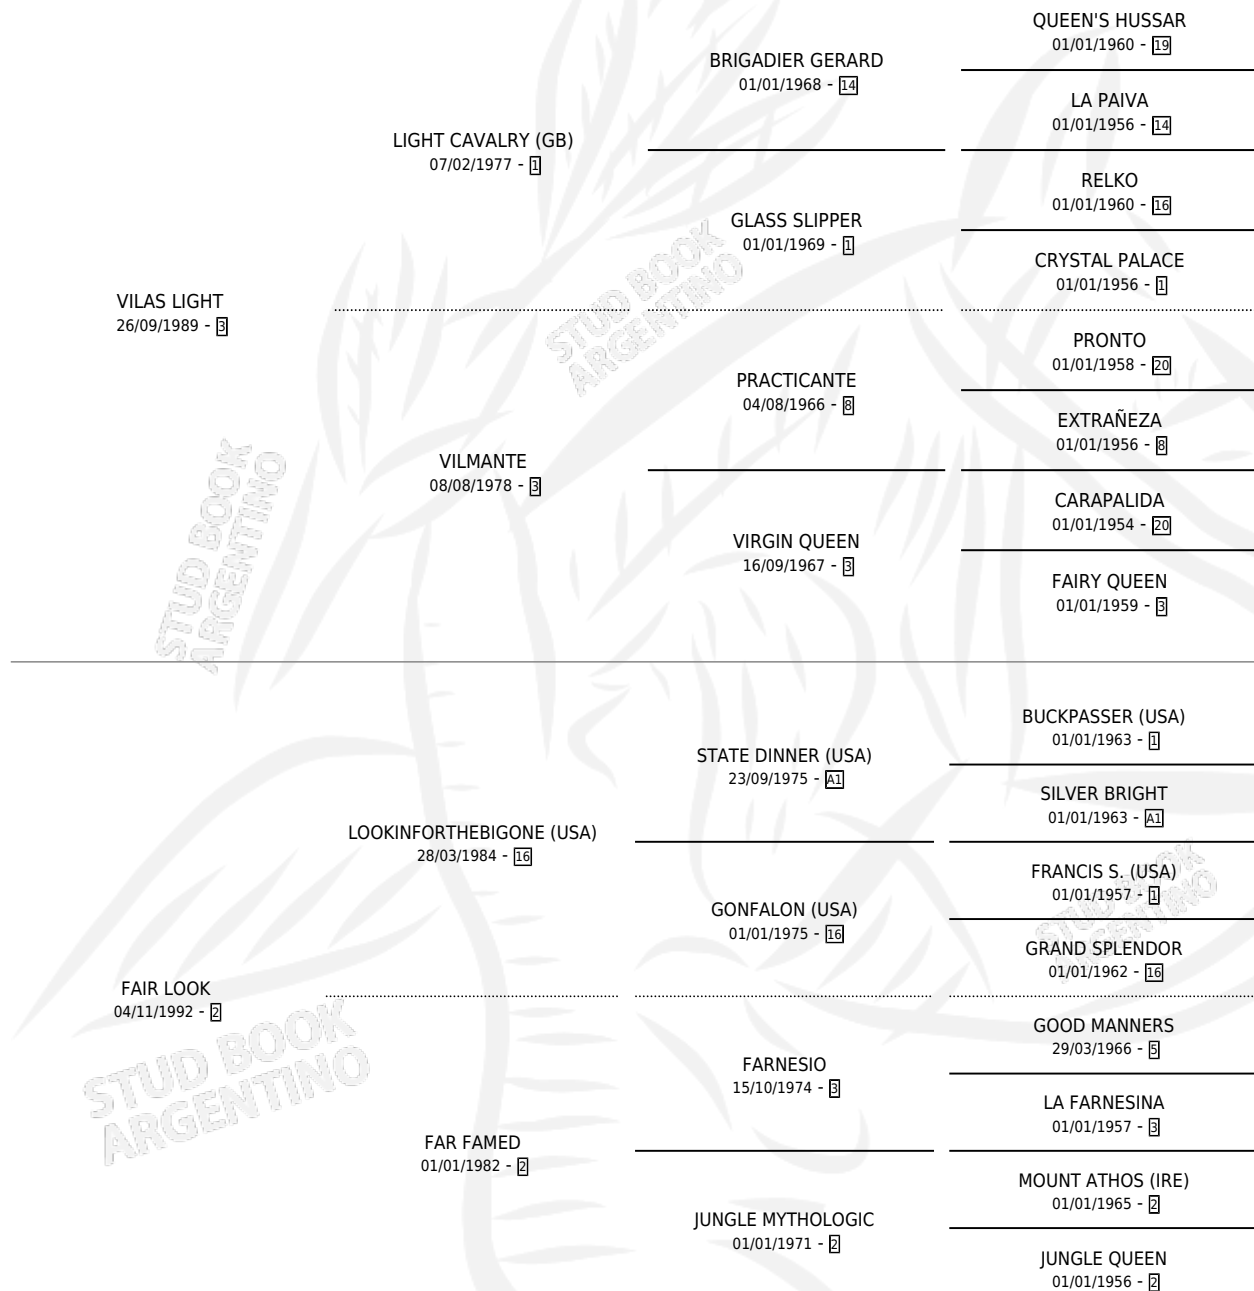

GIFTE

por **VILAS LIGHT** y **FAIR LOOK** por
LOOKINFORTHEBIGONE (USA)

Argentina · Hembra · Alazan Tostado · SP · 16/08/1999
Familia 2-g · Volumen 37

ESTADO

TIPIFICACIÓN SANGUÍNEA	✓
TIPIFICACIÓN POR ADN	✓
PASAPORTE	X
IDENTIFICACIÓN POR MICROCHIP	X
REPRODUCTOR	✓

Lugar de nacimiento: Los Ciruelos

Criador: Sin dato

~

HIJOS

	MACHOS	HEMBRAS
7 NACIERON	2	5
4 CORRIERON	0	4
2 GANARON	0	2

0	0	0
GANADORES CL	GANADORES GR	GANADORES G1

PEDIGREE

CAMPAÑA

Solo carreras oficiales de Argentina

POR EDAD

EDAD	CC	1°	2°	3°	4°	5°	NP	CLC	CLG	CLCG1	CLGG1	IMPORTE	GANANCIA / CC
3 AÑOS	1	0	0	0	0	0	1	0	0	0	0	\$0	\$0
4 AÑOS	4	2	1	0	1	0	0	0	0	0	0	\$14,750	\$3,688
5 AÑOS	5	0	0	0	0	1	4	0	0	0	0	\$216	\$43
TOTALES	10	2	1	0	1	1	5	0	0	0	0	\$14,966	\$1,497
%		20.0%	10.0%	0.0%	10.0%	10.0%	50.0%	0.0%	0.0%	0.0%	0.0%		