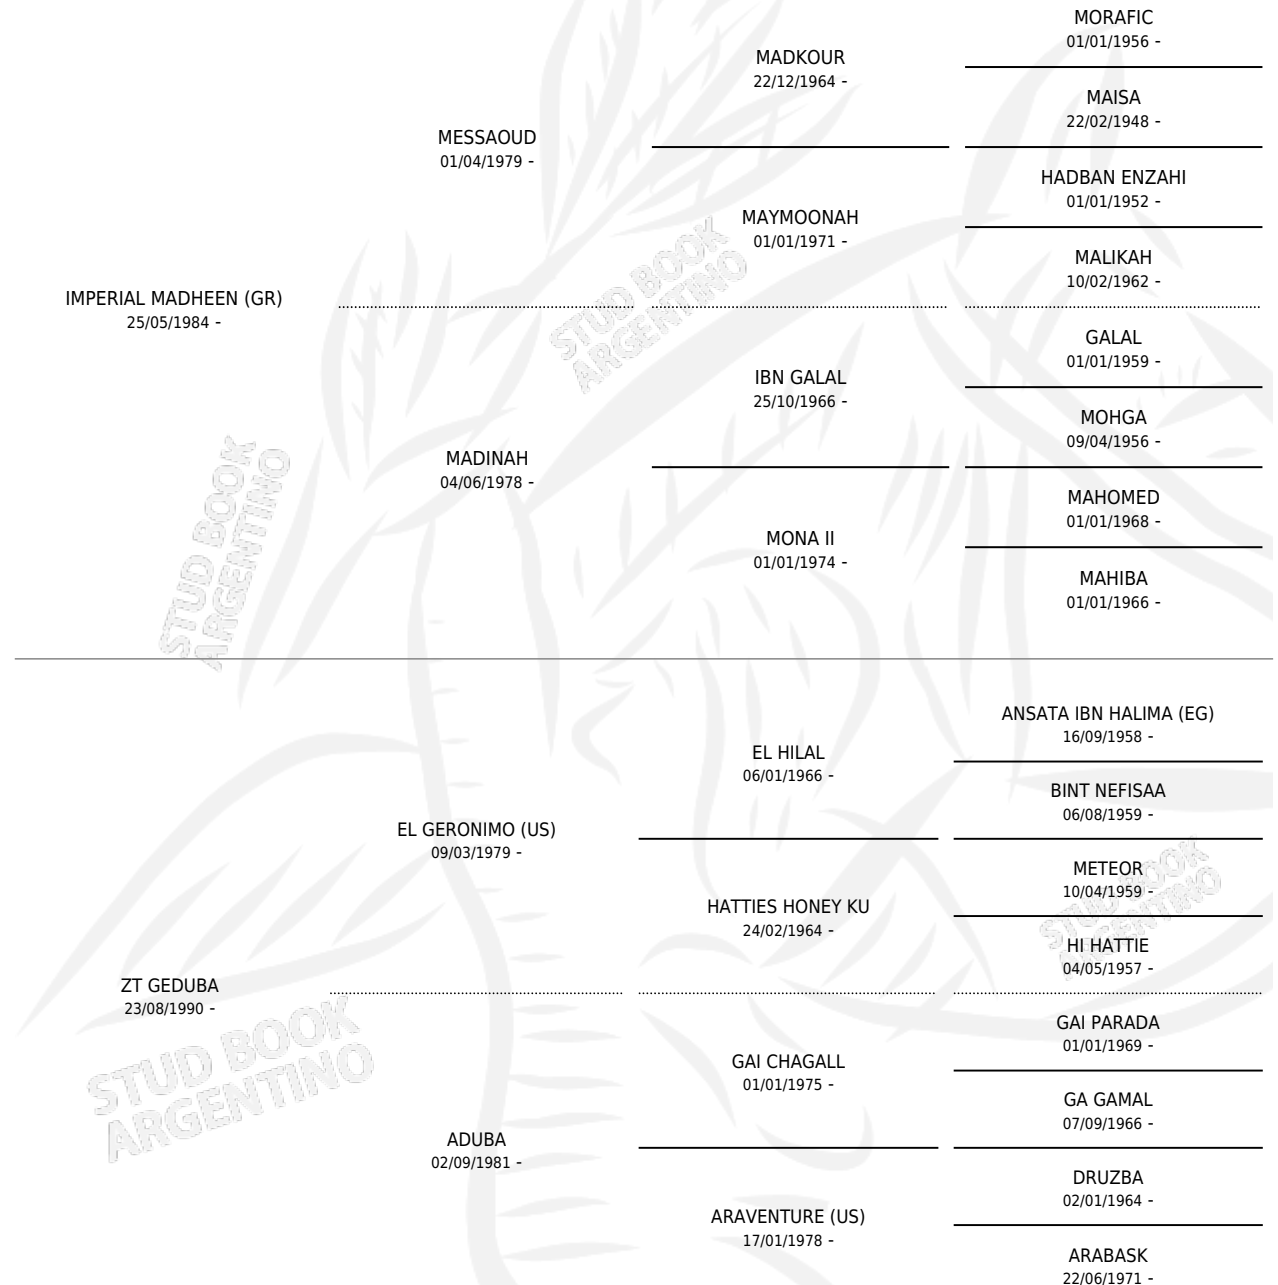

ZT MAGED

por **IMPERIAL MADHEEN (GR)** y **ZT GEDUBA** por **EL GERONIMO (US)**

Argentina · Macho · Zaino o Tordillo · AP · 21/08/1999
Familia · Volumen 37

ESTADO

TIPIFICACIÓN SANGUÍNEA	X
TIPIFICACIÓN POR ADN	X
PASAPORTE	X
IDENTIFICACIÓN POR MICROCHIP	X
REPRODUCTOR	X

Lugar de nacimiento: El Atalaya

Criador: El Atalaya

PEDIGREE

ZT MAGED

Datos oficiales del Stud Book Argentino

Documento generado el 09/05/2026

studbook.org.ar