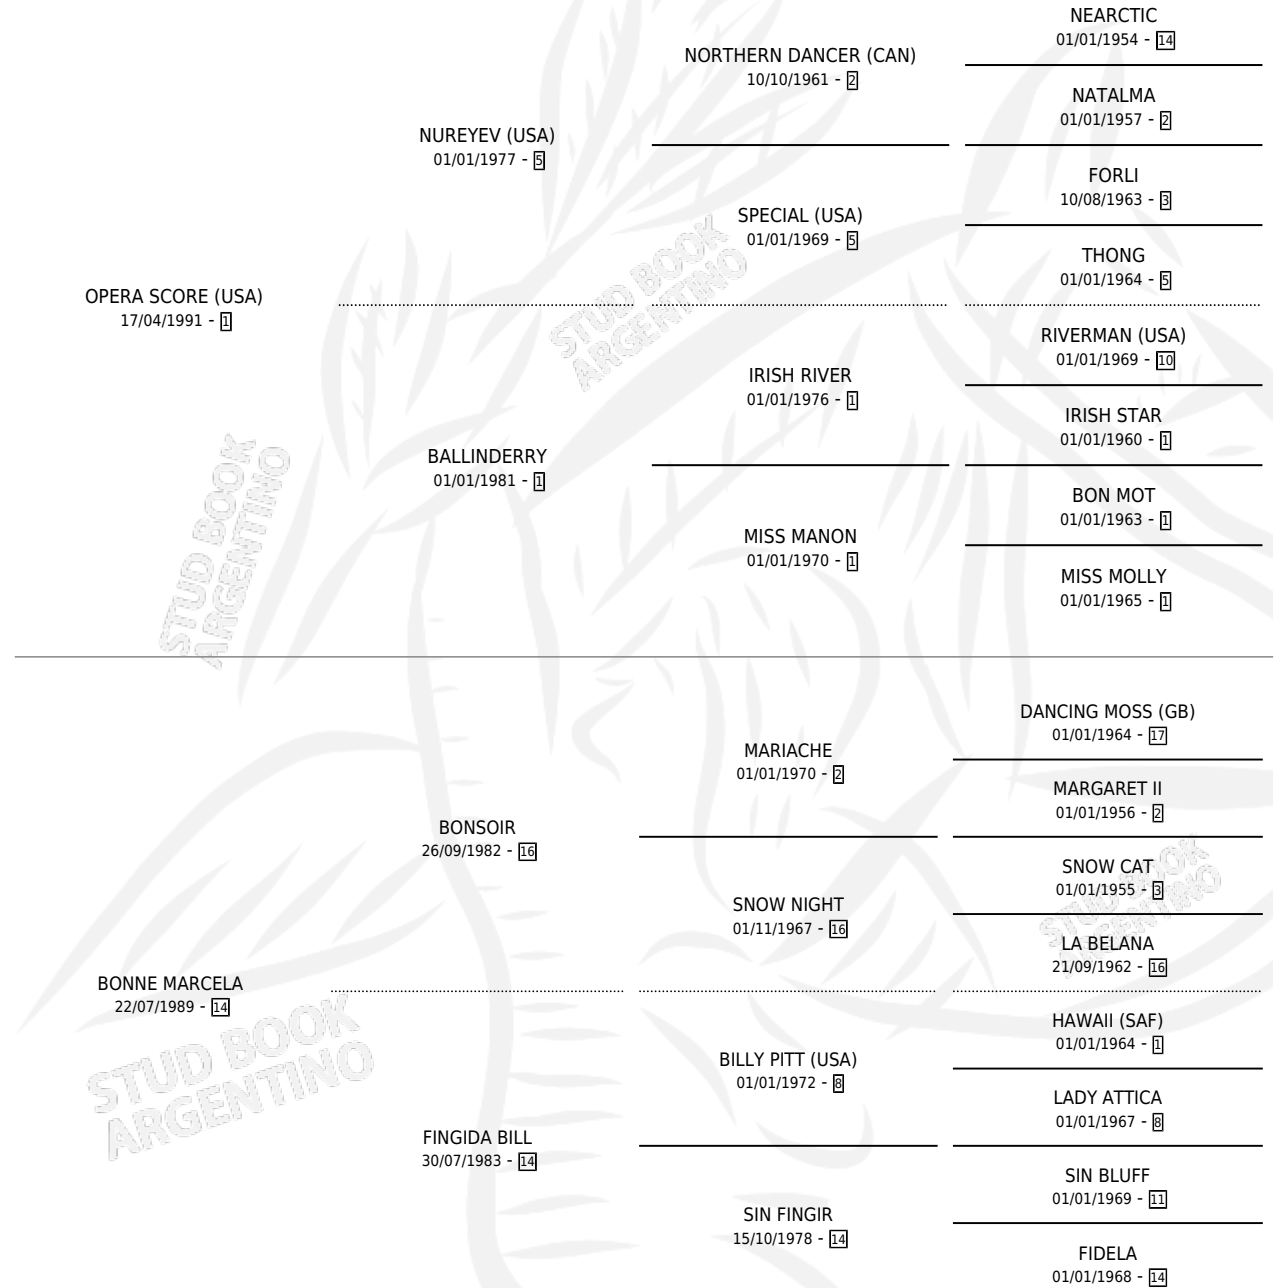

SCORE BONN

por OPERA SCORE (USA) y BONNE MARCELA por
BONSOIR

Argentina · Macho · Alazan · SP · 07/08/1999
Familia 14-f · Volumen 37

ESTADO

TIPIFICACIÓN SANGUÍNEA	X
TIPIFICACIÓN POR ADN	X
PASAPORTE	X
IDENTIFICACIÓN POR MICROCHIP	X
REPRODUCTOR	X

Lugar de nacimiento: Los Prados

Criador: Los Prados

PEDIGREE

SCORE BONN

Datos oficiales del Stud Book Argentino

Documento generado el 06/05/2026

studbook.org.ar