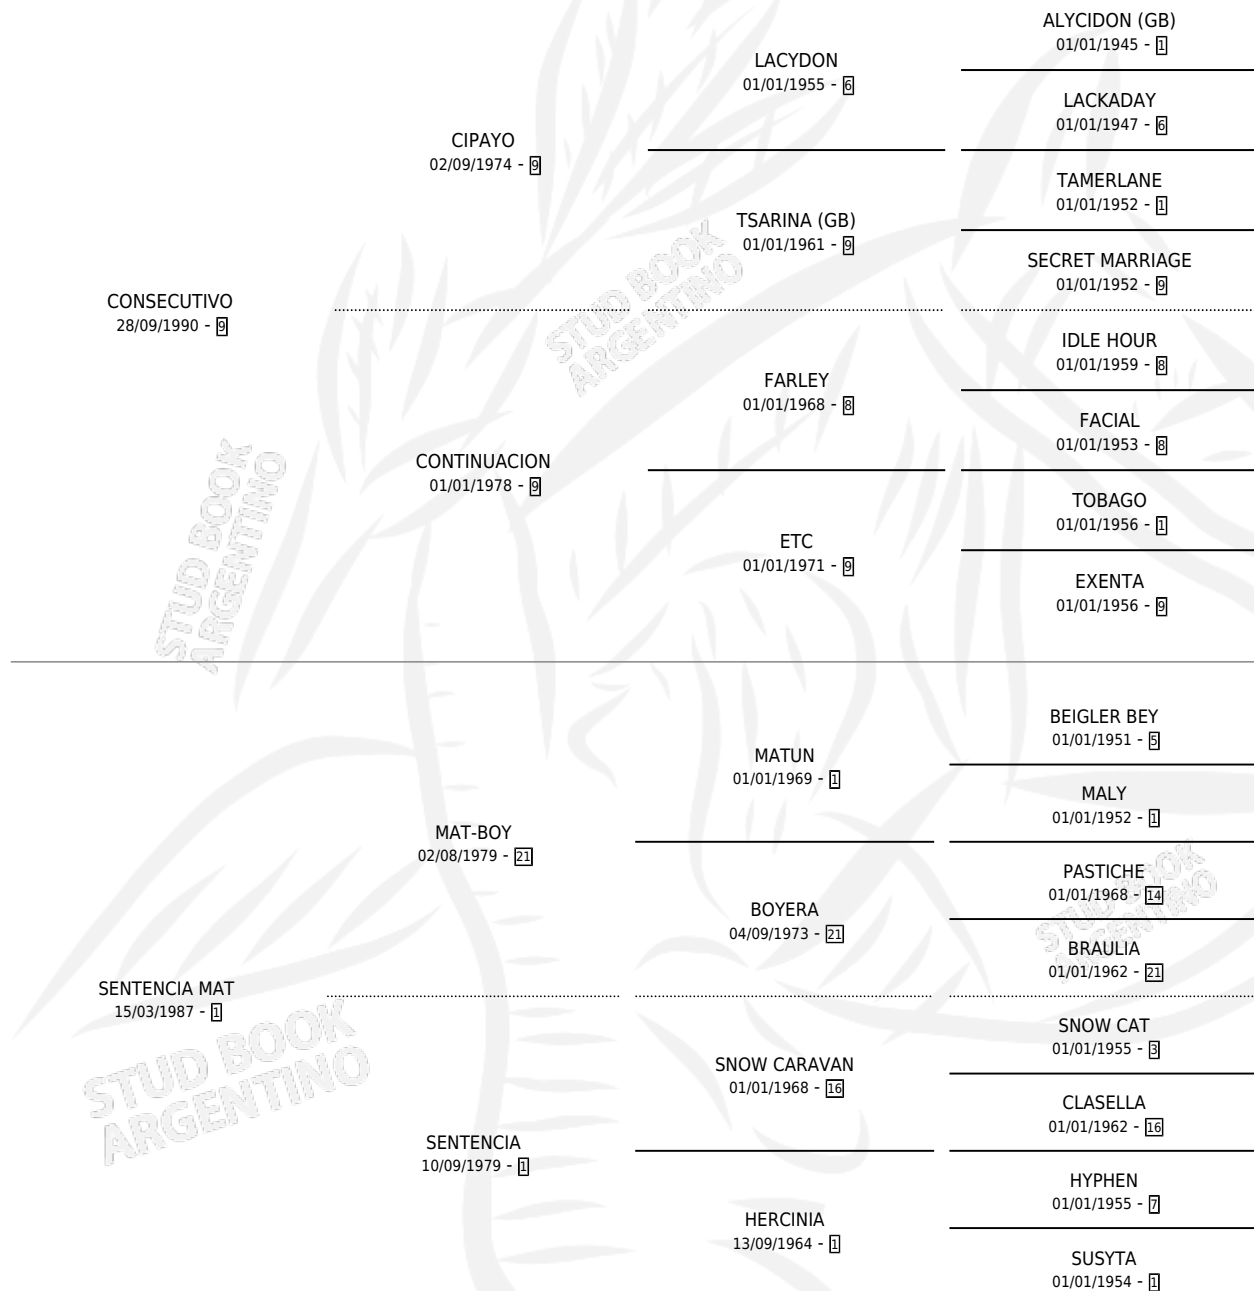

MENESTEROSO

por CONSECUTIVO y SENTENCIA MAT por MAT-BOY

Argentina · Macho · Zaino · SP · 08/08/1999
Familia 1-e · Volumen 37

ESTADO

TIPIFICACIÓN SANGUÍNEA	X
TIPIFICACIÓN POR ADN	X
PASAPORTE	X
IDENTIFICACIÓN POR MICROCHIP	X
REPRODUCTOR	X

Lugar de nacimiento: Teresa Maria
Criador: Sin dato

PEDIGREE

MENESTEROSO

Datos oficiales del Stud Book Argentino

Documento generado el 07/05/2026

studbook.org.ar