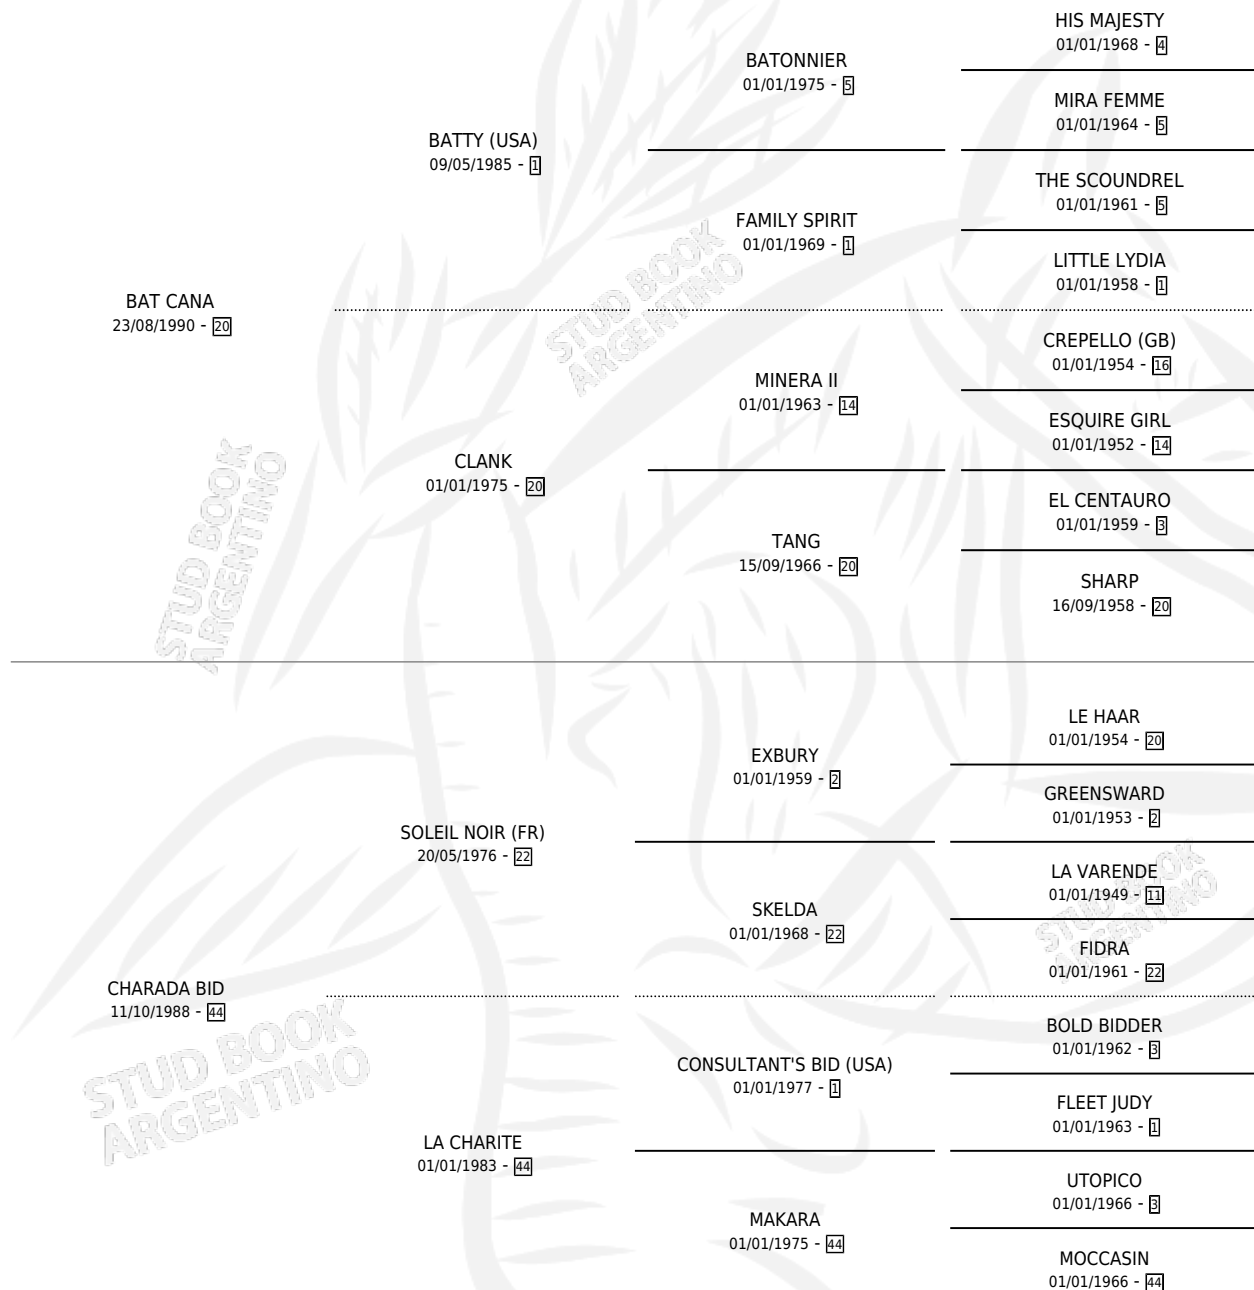

EL GERO

por **BAT CANA** y **CHARADA BID** por **SOLEIL NOIR (FR)**

Argentina · Macho · Tordillo · SP · 06/09/1999
Familia 44-p · Volumen 37

ESTADO

TIPIFICACIÓN SANGUÍNEA	✓
TIPIFICACIÓN POR ADN	X
PASAPORTE	X
IDENTIFICACIÓN POR MICROCHIP	X
REPRODUCTOR	X

Lugar de nacimiento: Rosa Negra
Criador: Tocalli Ruben Alberto

PEDIGREE

EL GERO

Datos oficiales del Stud Book Argentino

Documento generado el 05/05/2026

studbook.org.ar