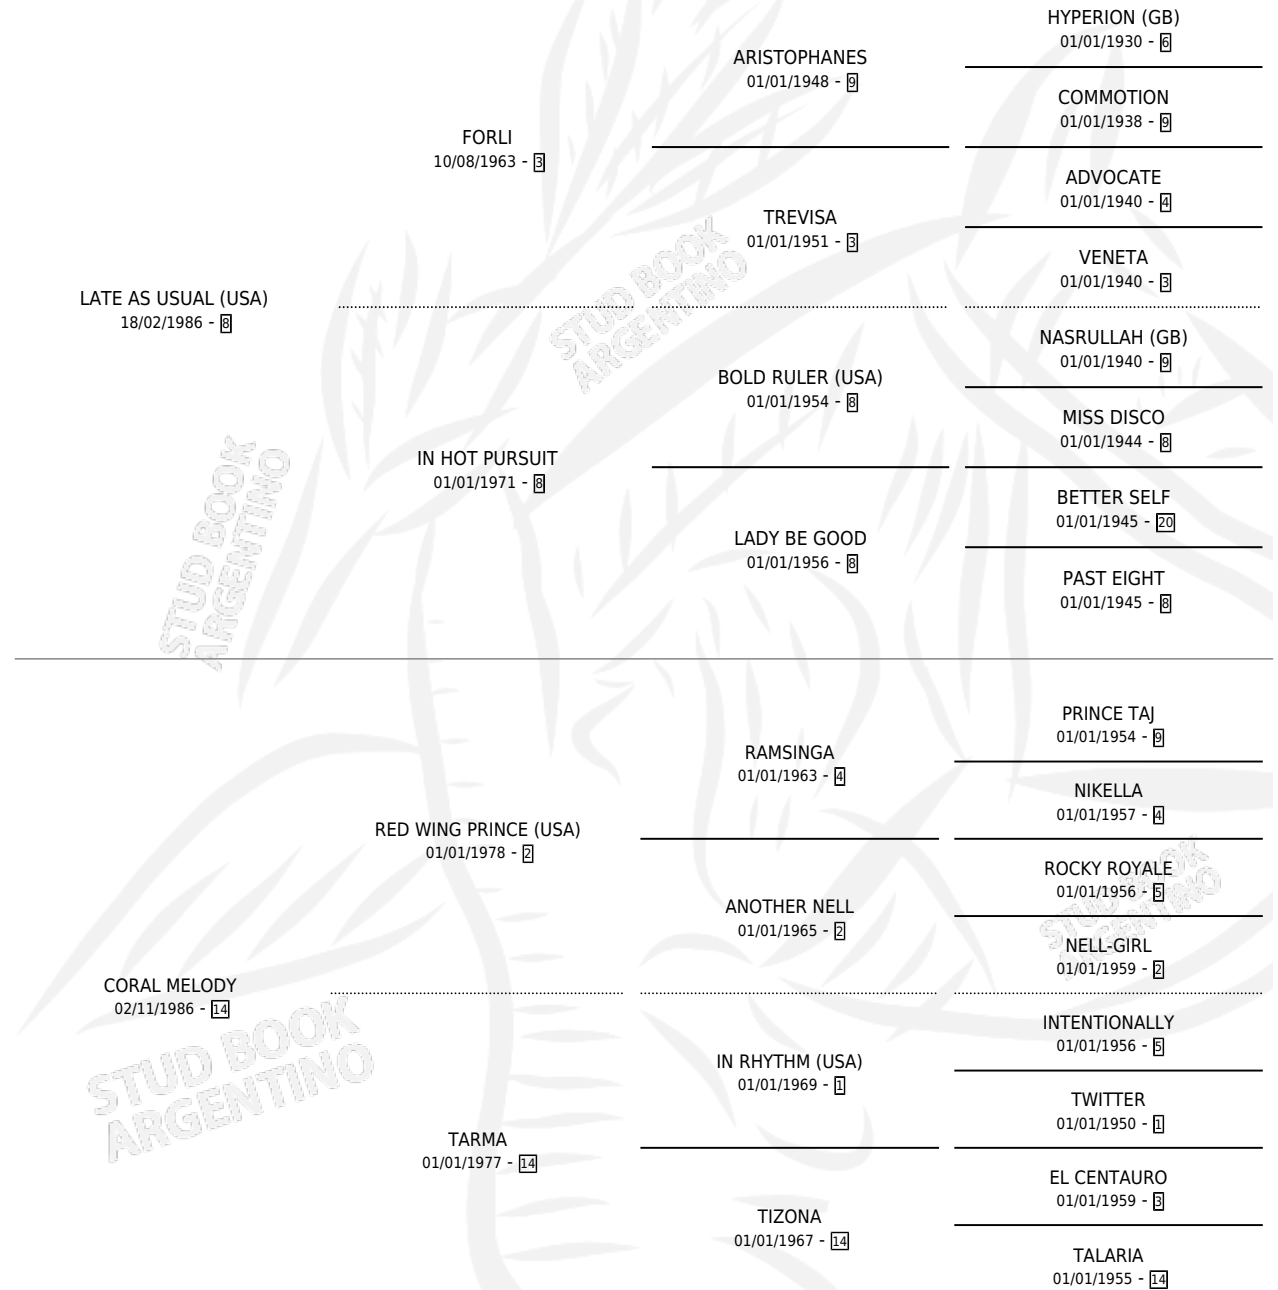

INMODIFICABLE

por LATE AS USUAL (USA) y CORAL MELODY por RED WING PRINCE (USA)

Argentina · Hembra · Zaino · SP · 16/08/1999
Familia 14-a · Volumen 37

ESTADO

TIPIFICACIÓN SANGUÍNEA	X
TIPIFICACIÓN POR ADN	X
PASAPORTE	X
IDENTIFICACIÓN POR MICROCHIP	X
REPRODUCTOR	X

Lugar de nacimiento: San Jose del Socorro
Criador: Maranessi Ernesto Daniel

PEDIGREE

INMODIFICABLE

Datos oficiales del Stud Book Argentino

Documento generado el 12/05/2026

studbook.org.ar