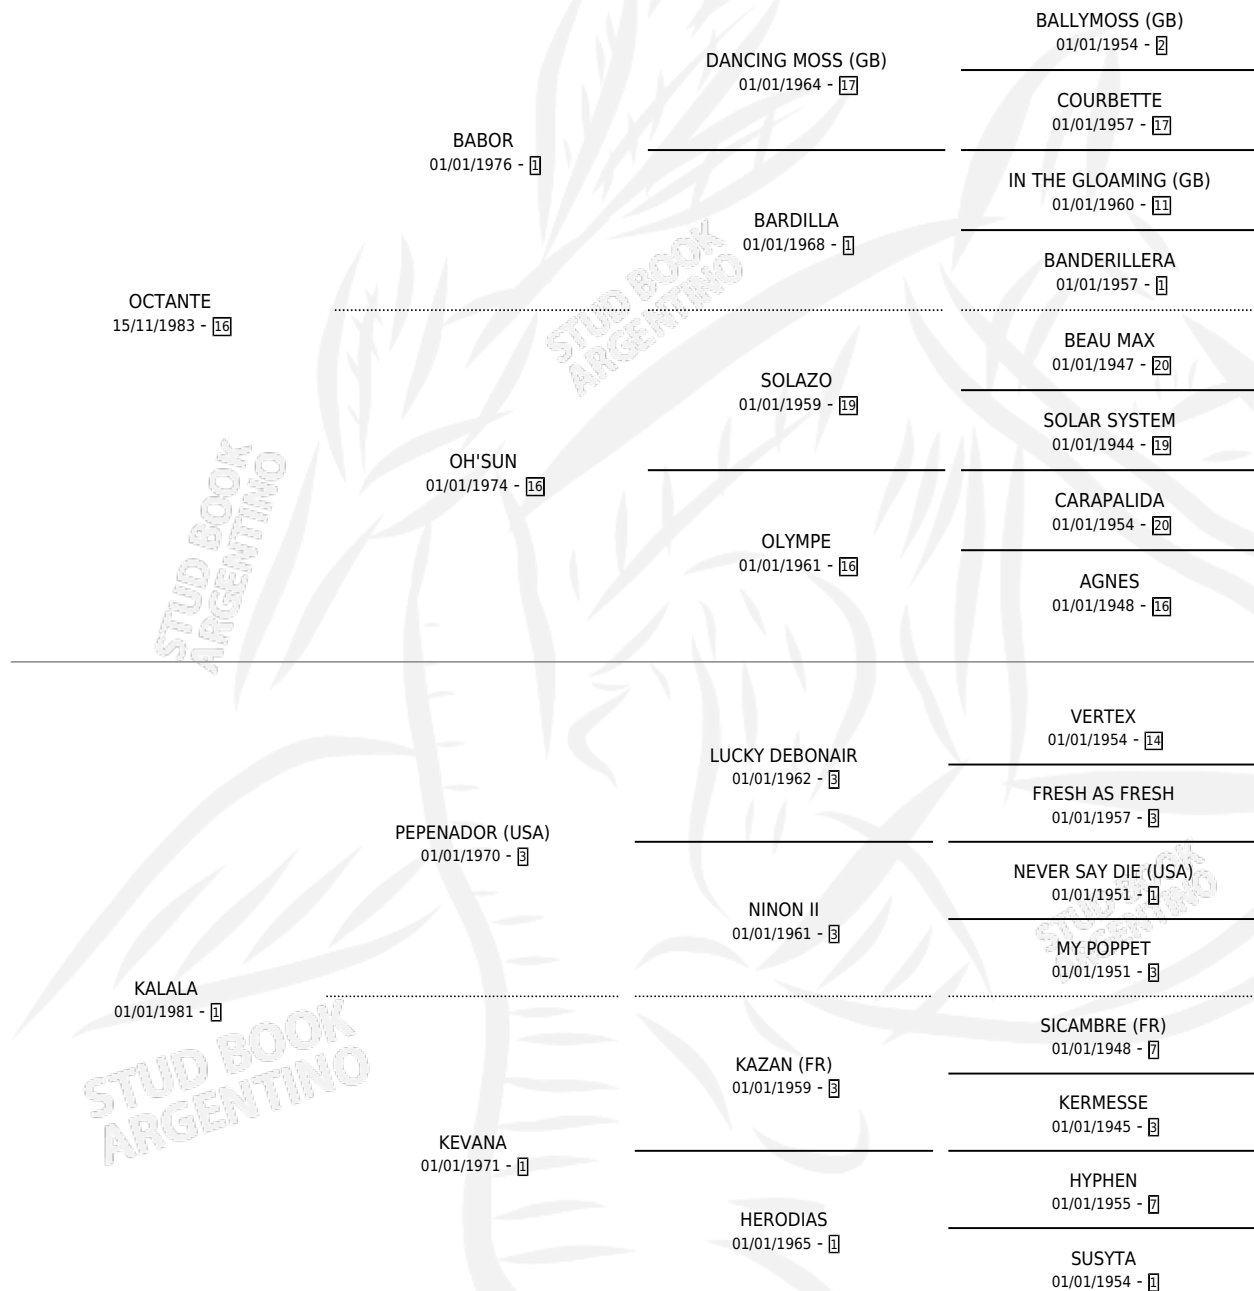

EL KALAHARI

por OCTANTE y KALALA por PEPENADOR (USA)

Argentina · Macho · Alazan · SP · 22/08/1999
Familia 1-e · Volumen 37

ESTADO

TIPIFICACIÓN SANGUÍNEA	✓
TIPIFICACIÓN POR ADN	X
PASAPORTE	X
IDENTIFICACIÓN POR MICROCHIP	X
REPRODUCTOR	X

Lugar de nacimiento: El Paraiso

Criador: El Paraiso

PEDIGREE

CAMPAÑA

Solo carreras oficiales de Argentina

POR EDAD

EDAD	CC	1°	2°	3°	4°	5°	NP	CLC	CLG	CLCG1	CLGG1	IMPORTE	GANANCIA / CC
4 AÑOS	2	0	0	0	0	0	2	0	0	0	0	\$0	\$0
5 AÑOS	5	0	0	0	0	0	5	0	0	0	0	\$0	\$0
6 AÑOS	3	0	0	0	0	0	3	0	0	0	0	\$0	\$0
TOTALES	10	0	0	0	0	0	10	0	0	0	0	\$0	\$0
%		0.0%	0.0%	0.0%	0.0%	0.0%	100%	0.0%	0.0%	0.0%	0.0%		