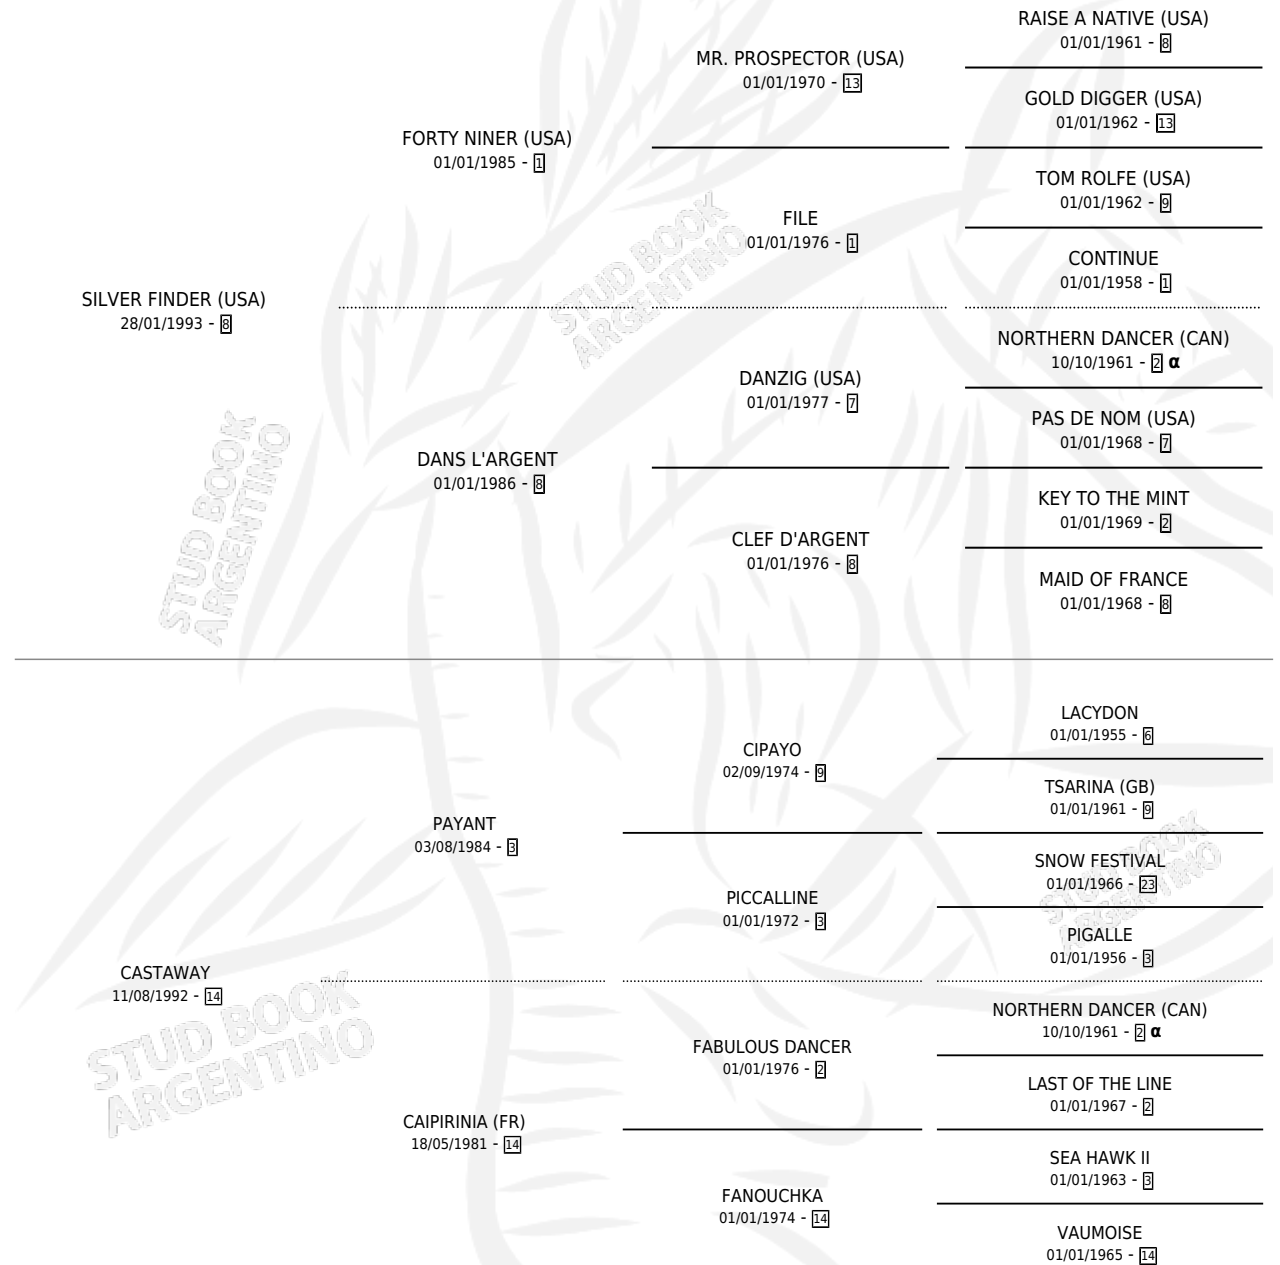

CORBIERES

por SILVER FINDER (USA) y CASTAWAY por PAYANT

Argentina · Macho · Tordillo · SP · 03/08/1999
Familia 14 · Volumen 37

ESTADO

TIPIFICACIÓN SANGUÍNEA	✓
TIPIFICACIÓN POR ADN	X
PASAPORTE	X
IDENTIFICACIÓN POR MICROCHIP	X
REPRODUCTOR	X

Lugar de nacimiento: Las Ortigas

Criador: Sin dato

PEDIGREE

INBREEDING : α

CAMPAÑA

Solo carreras oficiales de Argentina

POR EDAD

EDAD	CC	1°	2°	3°	4°	5°	NP	CLC	CLG	CLCG1	CLGG1	IMPORTE	GANANCIA / CC
3 AÑOS	2	0	0	0	0	0	2	0	0	0	0	\$0	\$0
4 AÑOS	4	2	0	1	0	0	1	0	0	0	0	\$12,305	\$3,076
5 AÑOS	2	1	0	0	0	0	1	0	0	0	0	\$7,000	\$3,500
6 AÑOS	5	1	0	2	2	0	0	0	0	0	0	\$12,700	\$2,540
7 AÑOS	1	0	0	0	0	0	1	0	0	0	0	\$0	\$0
TOTALES	14	4	0	3	2	0	5	0	0	0	0	\$32,005	\$2,286
%		28.6%	0.0%	21.4%	14.3%	0.0%	35.7%	0.0%	0.0%	0.0%	0.0%		

Ganador de 4 carreras en Palermo - \$32,005, a los 4,5 y 6 años.

POR DISTANCIA

HIPODROMO	CC	1°	2°	3°	4°	5°	NP	CLC	CLG	CLCG1	CLGG1	IMPORTE
SAN ISIDRO	1	0	0	0	0	0	1	0	0	0	0	\$0
1000 MTS	1	0	0	0	0	0	1	0	0	0	0	\$0
PALERMO	13	4	0	3	2	0	4	0	0	0	0	\$32,005
1000 MTS	12	4	0	3	2	0	3	0	0	0	0	\$32,005
1200 MTS	1	0	0	0	0	0	1	0	0	0	0	\$0