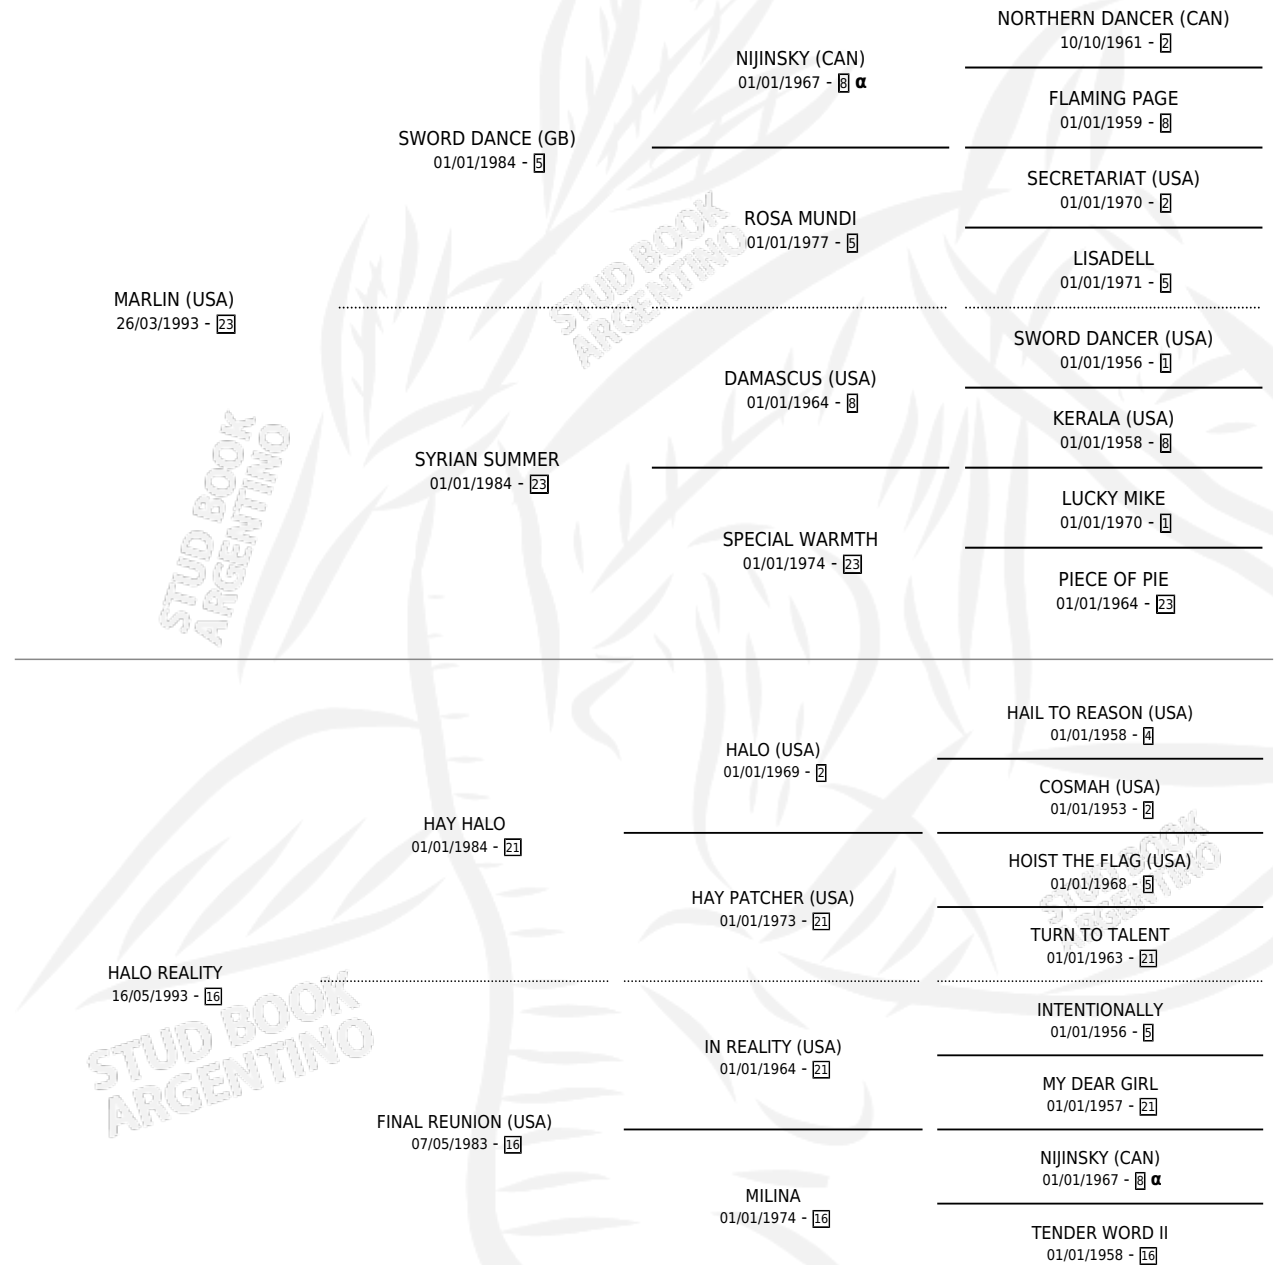

HALO MARLIN

por MARLIN (USA) y HALO REALITY por HAY HALO

Argentina · Macho · Zaino · SP · 01/08/1999
Familia 16-h · Volumen 37

ESTADO

TIPIFICACIÓN SANGUÍNEA	✓
TIPIFICACIÓN POR ADN	X
PASAPORTE	X
IDENTIFICACIÓN POR MICROCHIP	X
REPRODUCTOR	X

Lugar de nacimiento: Divisadero

Criador: Sin dato

PEDIGREE

INBREEDING : α

CAMPAÑA

Solo carreras oficiales de Argentina

POR EDAD

EDAD	CC	1°	2°	3°	4°	5°	NP	CLC	CLG	CLCG1	CLGG1	IMPORTE	GANANCIA / CC
3 AÑOS	1	0	0	0	1	0	0	0	0	0	0	\$320	\$320
4 AÑOS	3	0	1	0	0	1	1	0	0	0	0	\$1,800	\$600
5 AÑOS	8	2	1	1	2	1	1	0	0	0	0	\$16,870	\$2,109
6 AÑOS	11	1	1	0	1	0	8	0	0	0	0	\$9,950	\$905
7 AÑOS	2	0	0	0	0	0	2	0	0	0	0	\$0	\$0
TOTALES	25	3	3	1	4	2	12	0	0	0	0	\$28,940	\$1,158
%		12.0%	12.0%	4.0%	16.0%	8.0%	48.0%	0.0%	0.0%	0.0%	0.0%		

Ganador de 3 carreras en San Isidro y Palermo - \$28,940, a los 5 y 6 años.

POR DISTANCIA

HIPODROMO	CC	1°	2°	3°	4°	5°	NP	CLC	CLG	CLCG1	CLGG1	IMPORTE
LA PLATA	4	0	0	0	0	0	4	0	0	0	0	\$0
1200 MTS	2	0	0	0	0	0	2	0	0	0	0	\$0
1400 MTS	1	0	0	0	0	0	1	0	0	0	0	\$0
1100 MTS	1	0	0	0	0	0	1	0	0	0	0	\$0
SAN ISIDRO	12	1	3	0	2	1	5	0	0	0	0	\$11,960
1200 MTS	10	1	3	0	2	1	3	0	0	0	0	\$11,960
1400 MTS	2	0	0	0	0	0	2	0	0	0	0	\$0
PALERMO	9	2	0	1	2	1	3	0	0	0	0	\$16,980
1200 MTS	6	2	0	0	2	1	1	0	0	0	0	\$16,100
1400 MTS	3	0	0	1	0	0	2	0	0	0	0	\$880