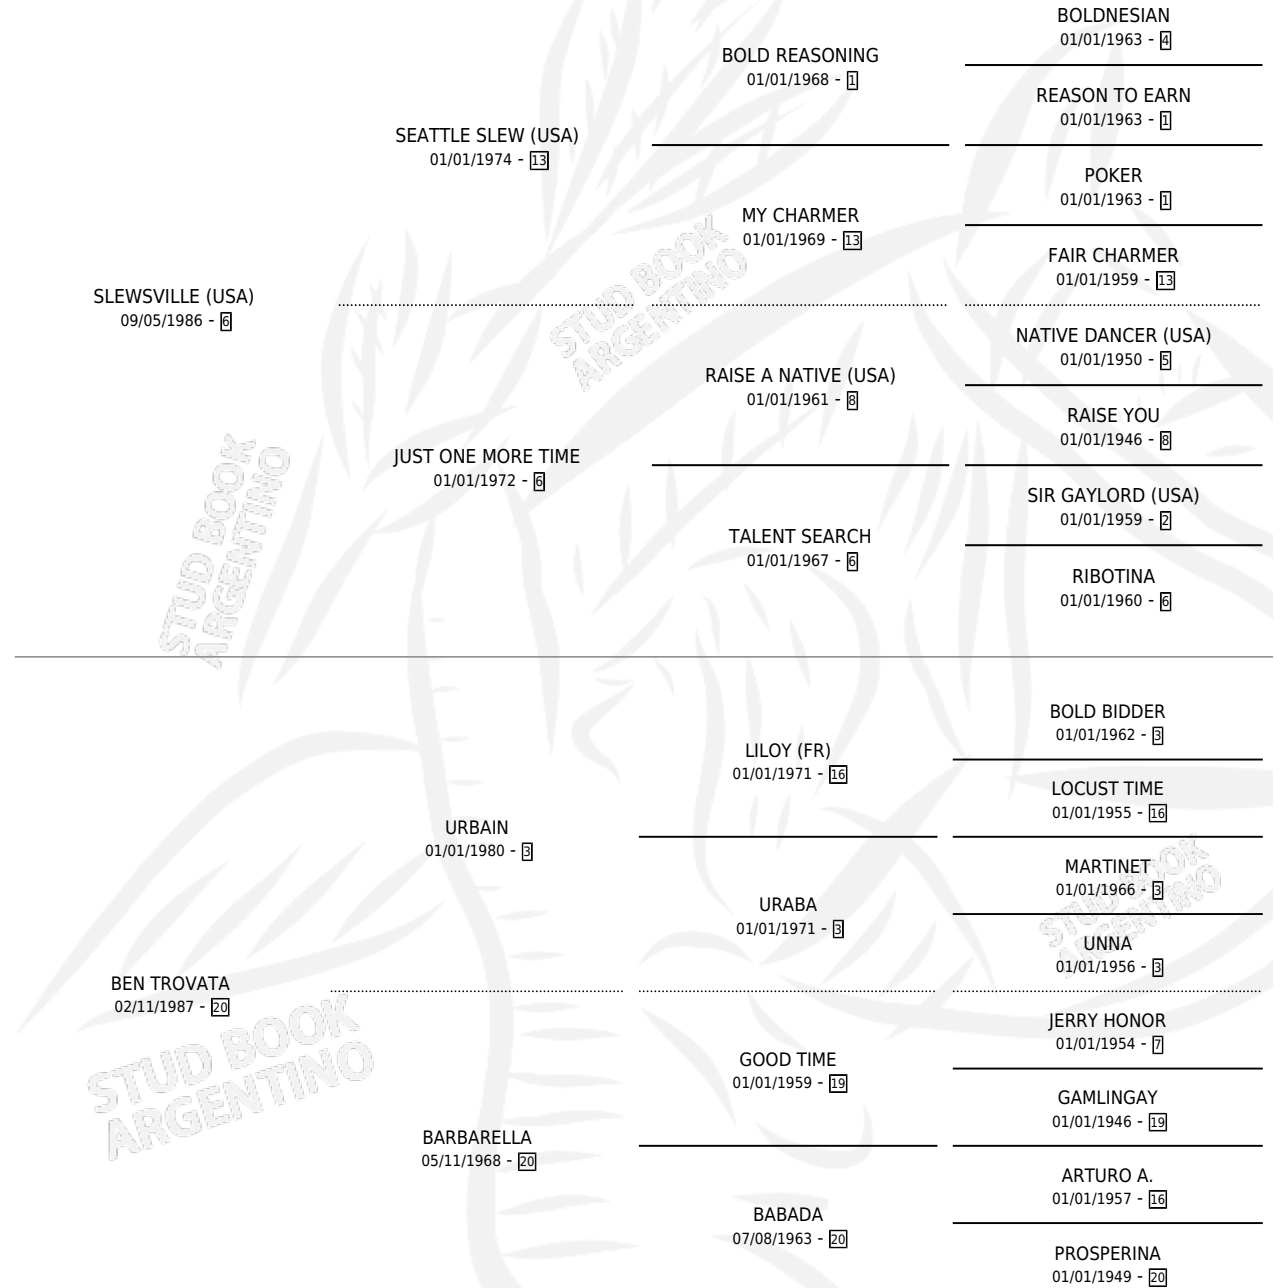

BEN VILLE

por SLEWSVILLE (USA) y BEN TROVATA por URBAIN

Argentina · Macho · Zaino · SP · 01/08/1999
Familia 20 · Volumen 37

ESTADO

TIPIFICACIÓN SANGUÍNEA	X
TIPIFICACIÓN POR ADN	X
PASAPORTE	X
IDENTIFICACIÓN POR MICROCHIP	X
REPRODUCTOR	X

Lugar de nacimiento: Divisadero

Criador: Sin dato

PEDIGREE