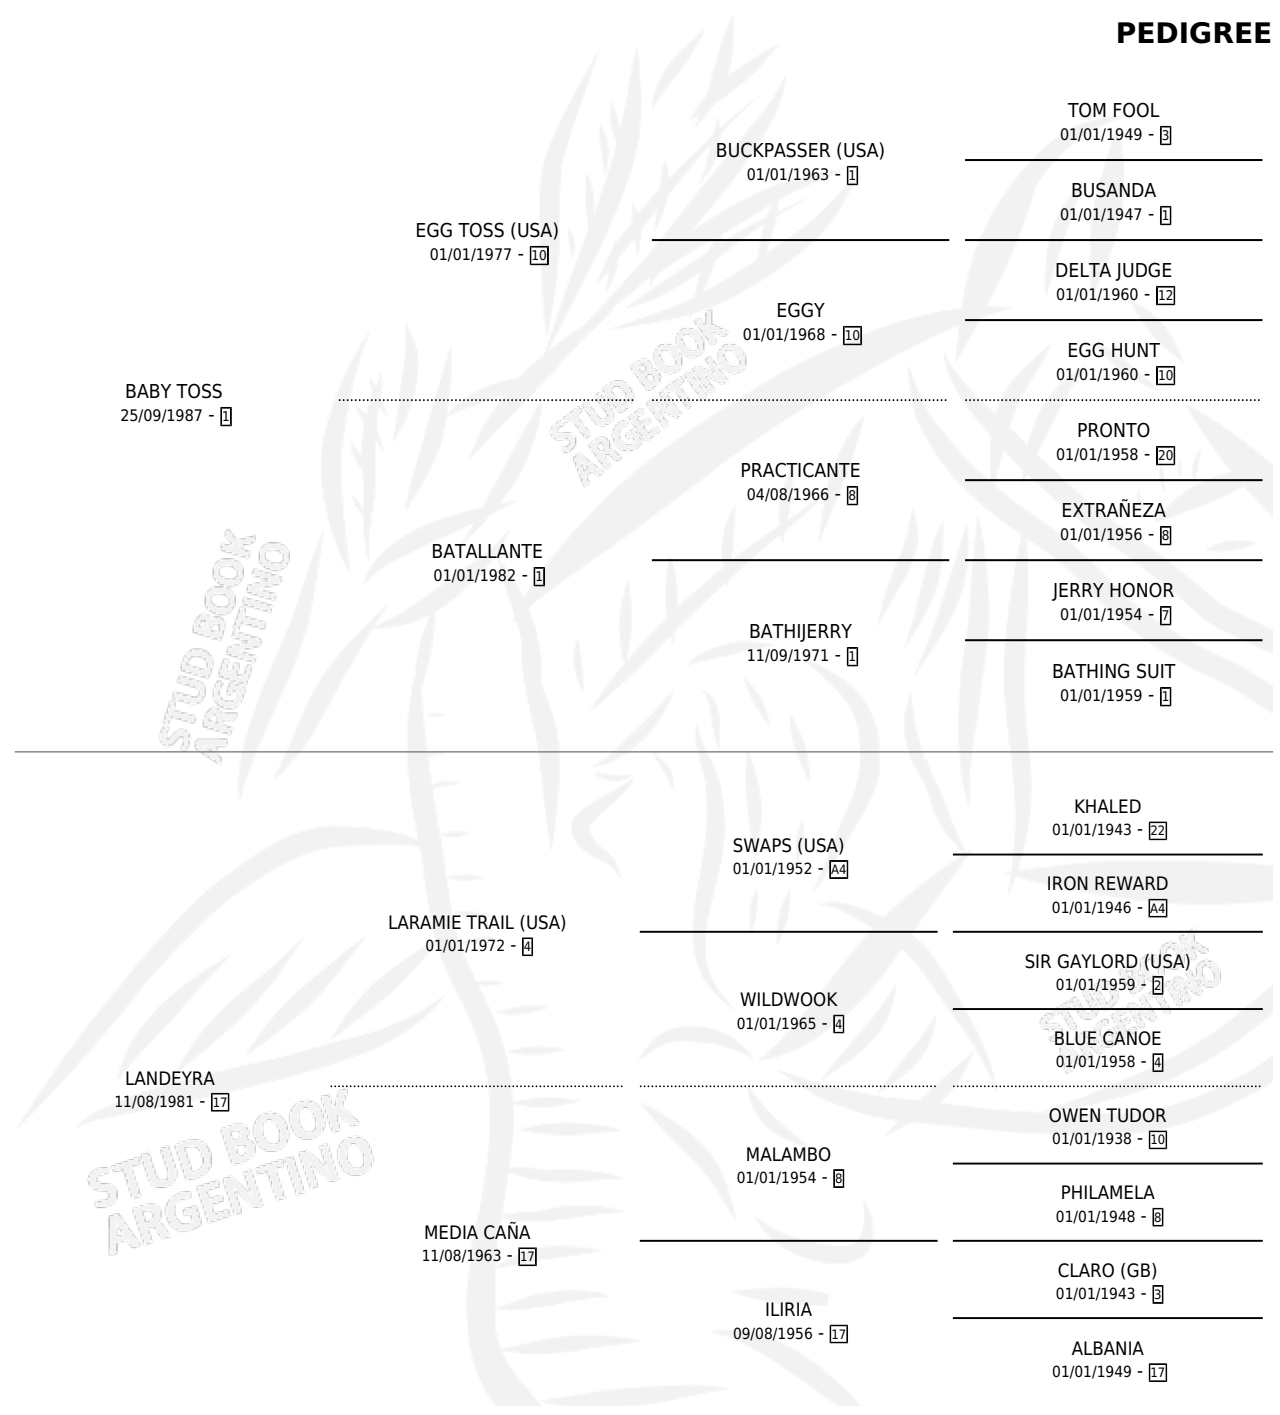

TOP RACE TOSS

por **BABY TOSS** y **LANDEYRA** por **LARAMIE TRAIL (USA)**

Argentina · Hembra · Zaino · SP · 06/08/1999
Familia 17-c · Volumen 37

ESTADO

TIPIFICACIÓN SANGUÍNEA	✓
TIPIFICACIÓN POR ADN	X
PASAPORTE	X
IDENTIFICACIÓN POR MICROCHIP	X
REPRODUCTOR	X

Lugar de nacimiento: Jomar

Criador: Jomar

PEDIGREE

TOP RACE TOSS

Datos oficiales del Stud Book Argentino

Documento generado el 11/05/2026

studbook.org.ar