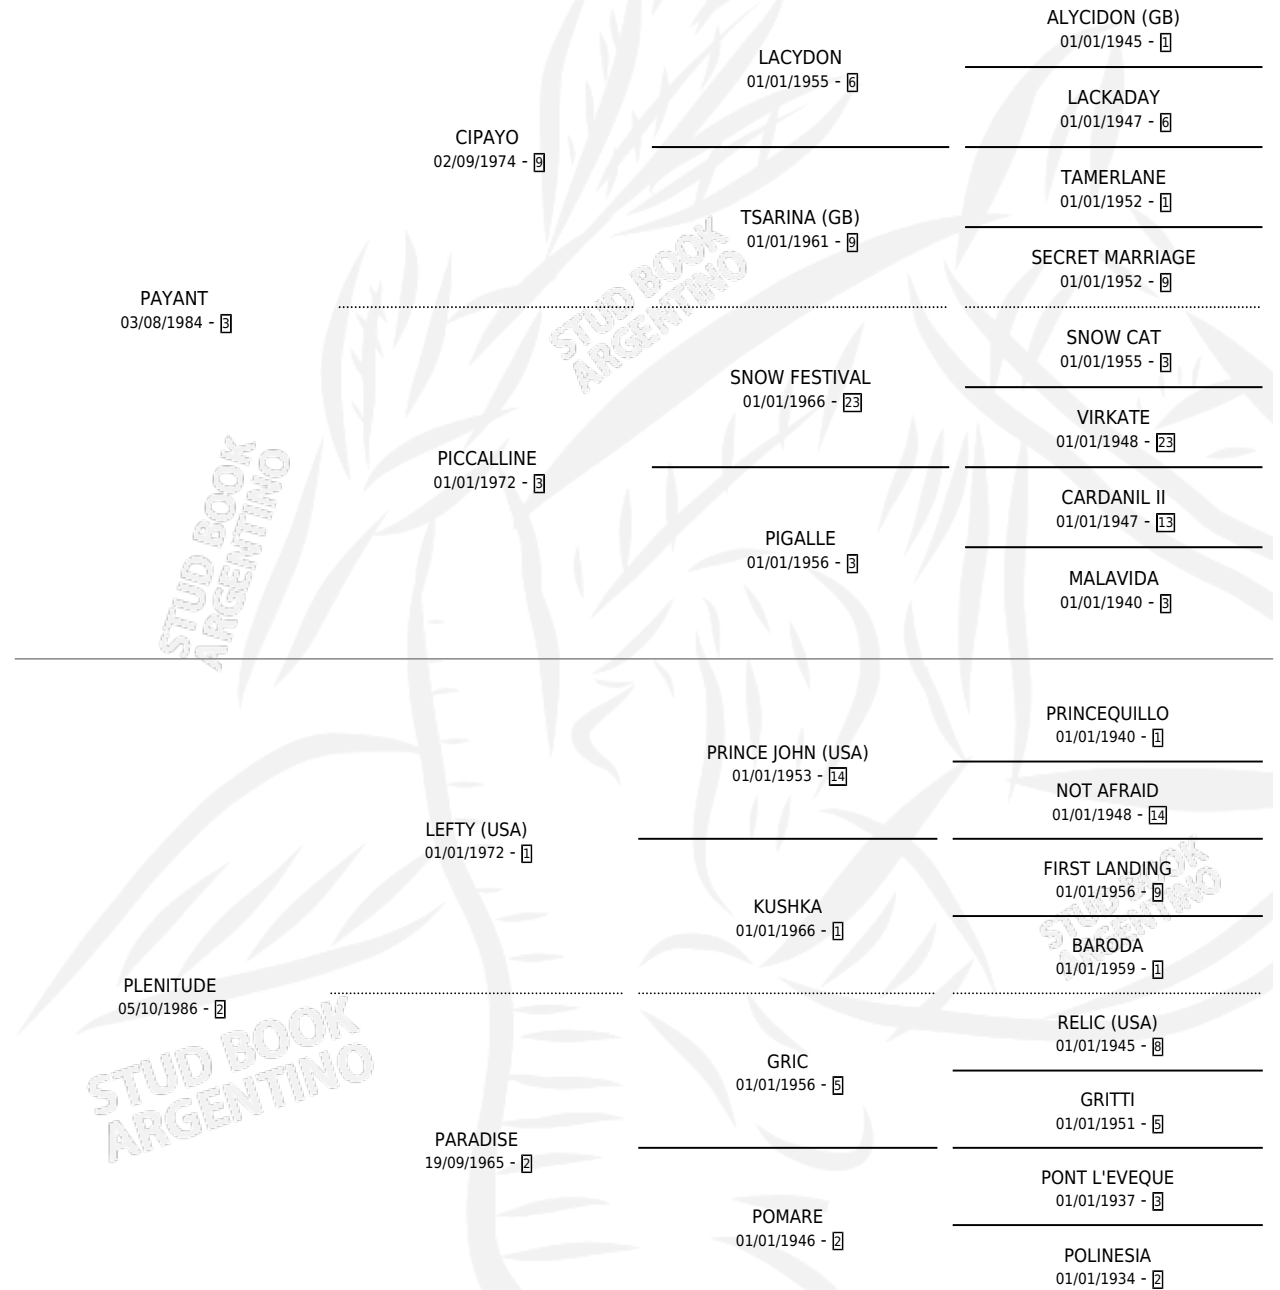

PELEONA

por **PAYANT** y **PLENITUDE** por **LEFTY (USA)**

Argentina · Hembra · Zaino · SP · 27/08/1999
Familia 2-h · Volumen 37

ESTADO

TIPIFICACIÓN SANGUÍNEA	✓
TIPIFICACIÓN POR ADN	✓
PASAPORTE	X
IDENTIFICACIÓN POR MICROCHIP	X
REPRODUCTOR	✓

Lugar de nacimiento: La Quebrada
Criador: Las Camelias

~

HIJOS

	MACHOS	HEMBRAS
2 NACIERON	2	0
2 CORRIERON	2	0

SIN ACTUACIONES

PEDIGREE

S

mientos 2 / Efectividad 50.00%