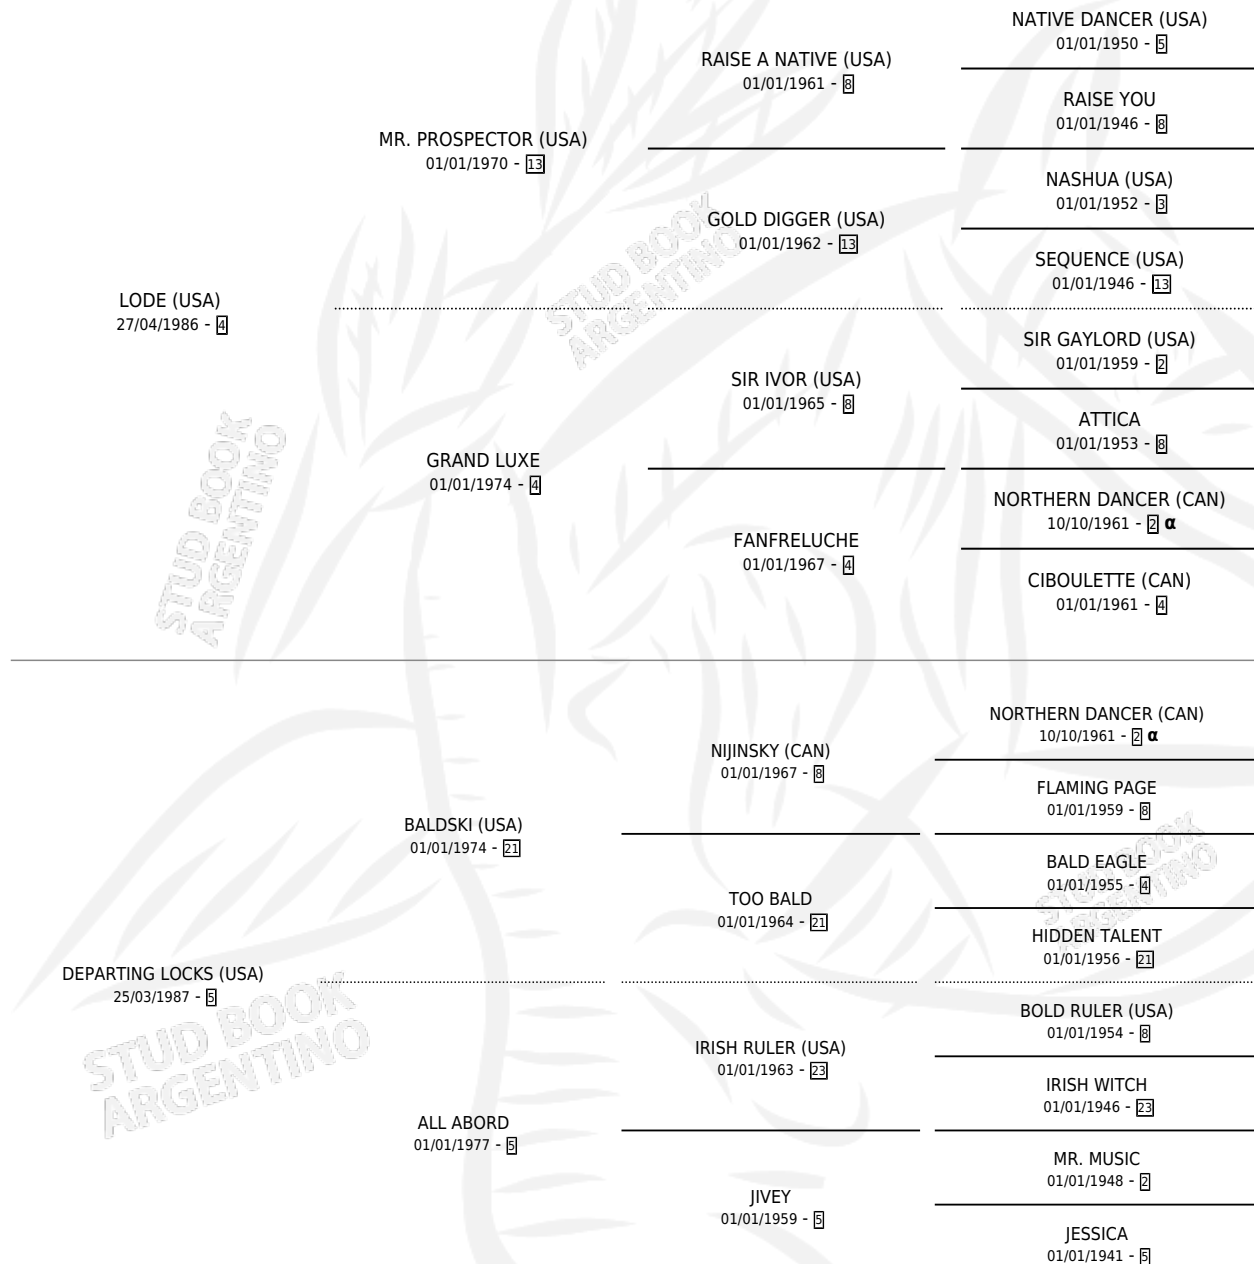

ENCERRADA

por **LODE (USA)** y **DEPARTING LOCKS (USA)** por **BALDSKI (USA)**

Argentina · Hembra · Zaino · SP · 05/08/1999
Familia 5-i · Volumen 37

ESTADO

TIPIFICACIÓN SANGUÍNEA	✓
TIPIFICACIÓN POR ADN	X
PASAPORTE	X
IDENTIFICACIÓN POR MICROCHIP	X
REPRODUCTOR	X

Lugar de nacimiento: De La Pomme
Criador: De La Pomme

PEDIGREE

INBREEDING : α

EXPORTACIÓN / IMPORTACIÓN

FECHA	MOVIMIENTO	PAÍS
23/06/2003	EXPORTADO	ESPAÑA

~

CAMPAÑA

Solo carreras oficiales de Argentina

Ganadora en San Isidro - \$7,170, a los 3 años.

POR DISTANCIA

HIPODROMO	CC	1°	2°	3°	4°	5°	NP	CLC	CLG	CLCG1	CLGG1	IMPORTE
SAN ISIDRO	4	1	1	0	0	1	1	0	0	0	0	\$7,170
1400 MTS	1	0	0	0	0	1	0	0	0	0	0	\$0
1200 MTS	2	1	1	0	0	0	0	0	0	0	0	\$7,170
1000 MTS	1	0	0	0	0	0	1	0	0	0	0	\$0