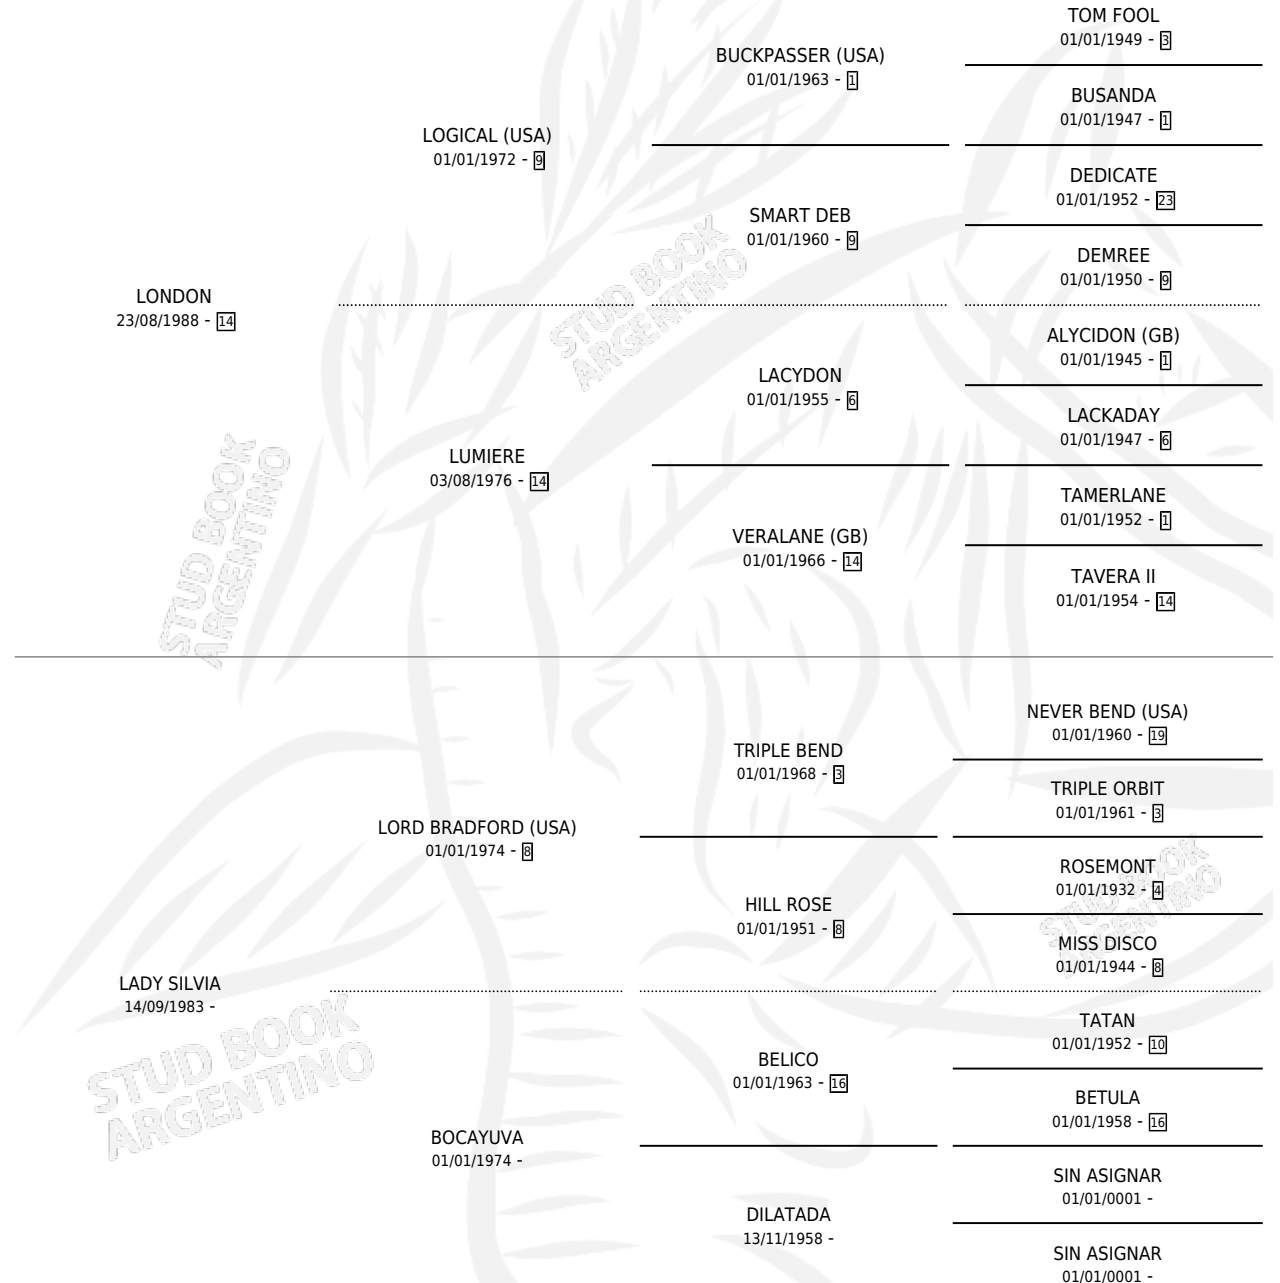

FAR OFF LONDON

por LONDON y LADY SILVIA por LORD BRADFORD (USA)

Argentina · Hembra · Zaino · SP · 10/08/1999
Familia · Volumen 37

ESTADO

TIPIFICACIÓN SANGUÍNEA	✓
TIPIFICACIÓN POR ADN	X
PASAPORTE	X
IDENTIFICACIÓN POR MICROCHIP	X
REPRODUCTOR	X

Lugar de nacimiento: Tramo Veinte
Criador: Sarquiz Jose Alberto

PEDIGREE

FAR OFF LONDON

Datos oficiales del Stud Book Argentino

Documento generado el 12/06/2026

studbook.org.ar