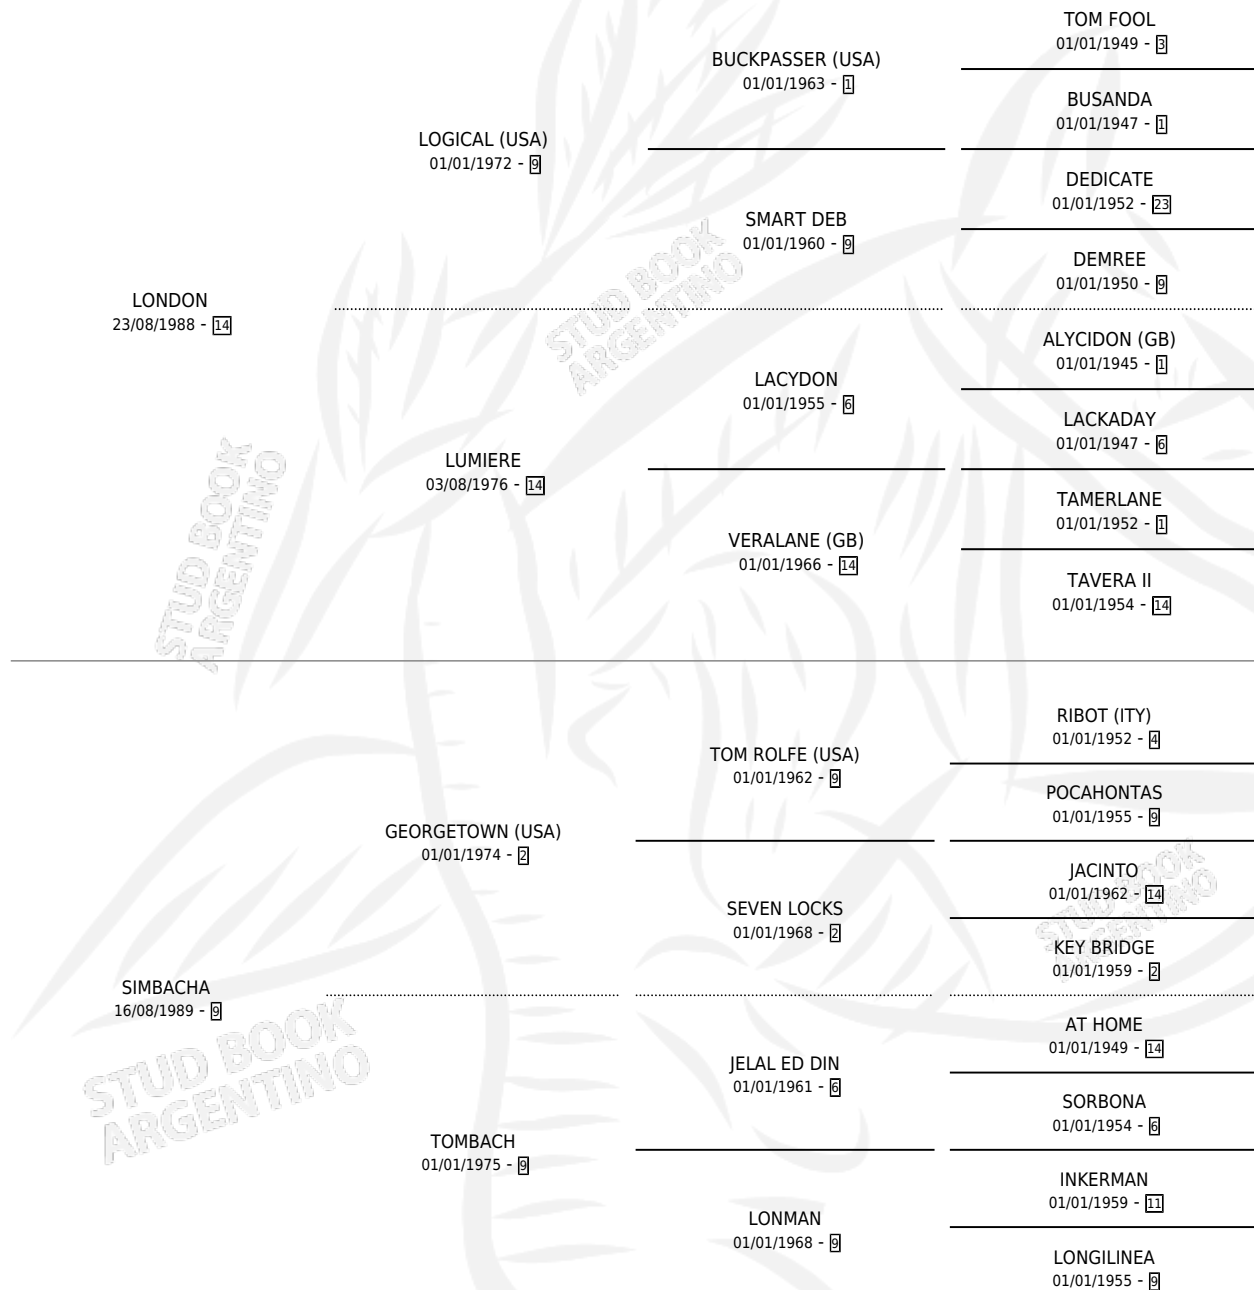

FUNNY LONDON

por LONDON y SIMBACHA por GEORGETOWN (USA)

Argentina · Hembra · Zaino · SP · 10/08/1999
Familia 9 · Volumen 37

ESTADO

TIPIFICACIÓN SANGUÍNEA	✓
TIPIFICACIÓN POR ADN	X
PASAPORTE	X
IDENTIFICACIÓN POR MICROCHIP	X
REPRODUCTOR	X

Lugar de nacimiento: Tramo Veinte
Criador: Tramo Veinte

PEDIGREE

FUNNY LONDON

Datos oficiales del Stud Book Argentino

Documento generado el 11/05/2026

studbook.org.ar