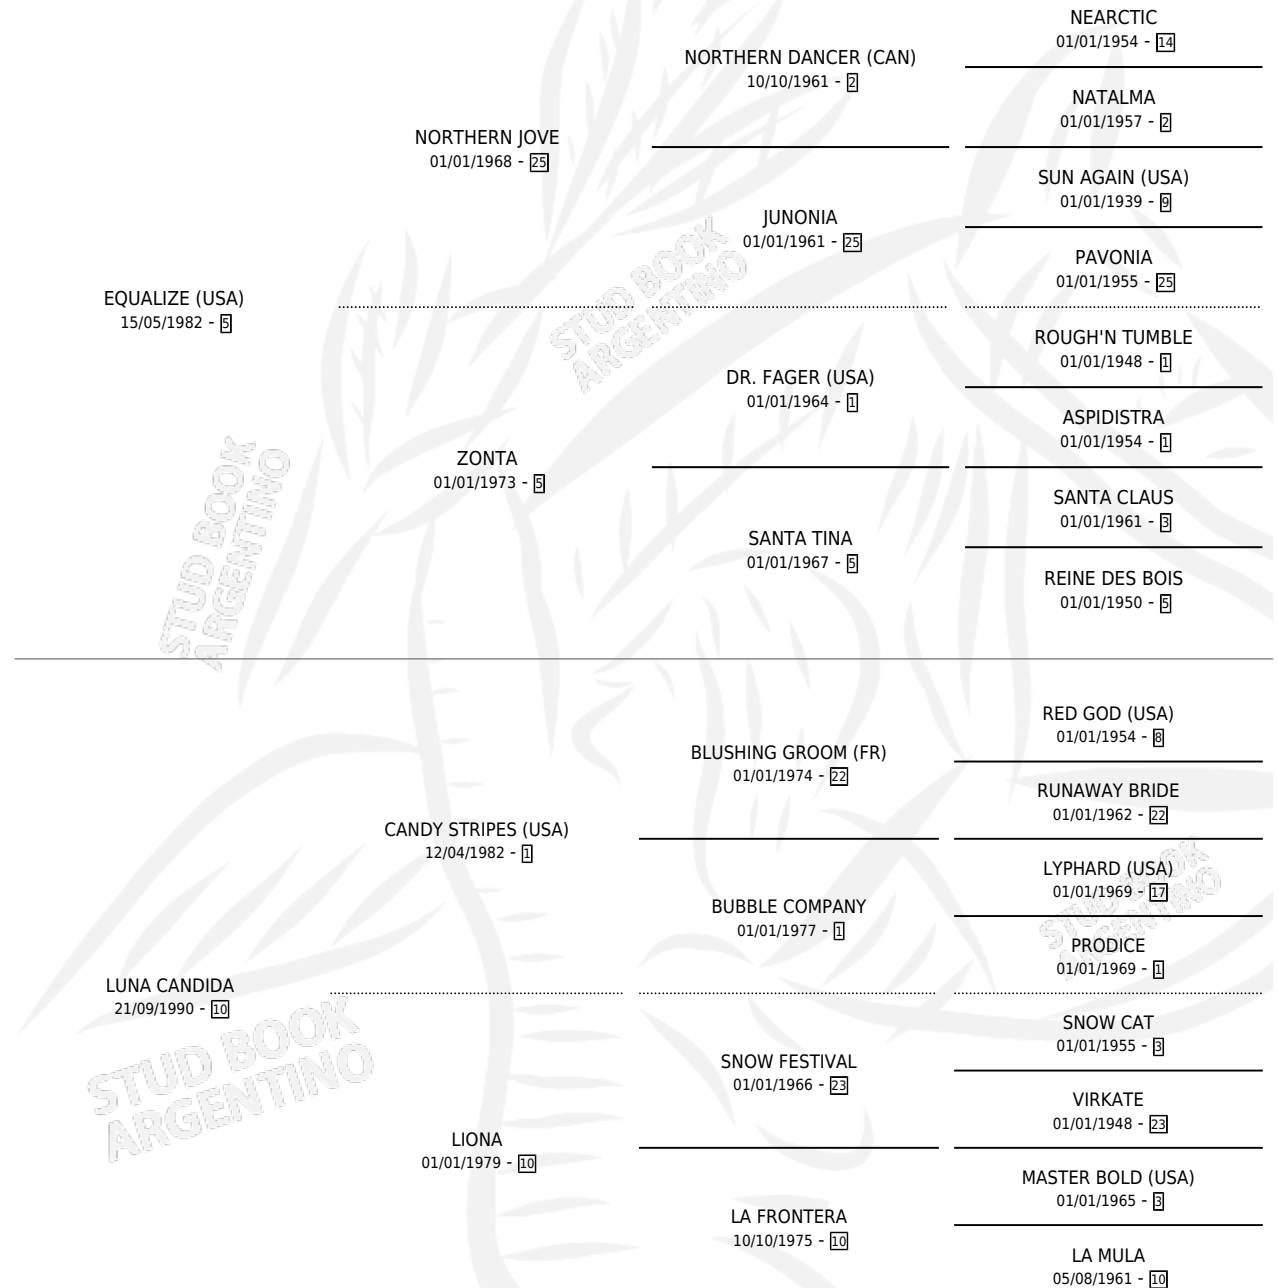

ALUCINO

por **EQUALIZE (USA)** y **LUNA CANDIDA** por **CANDY STRIPES (USA)**

Argentina · Macho · Tordillo · SP · 02/09/1999
Familia 10-a · Volumen 37

ESTADO

TIPIFICACIÓN SANGUÍNEA	✓
TIPIFICACIÓN POR ADN	X
PASAPORTE	X
IDENTIFICACIÓN POR MICROCHIP	X
REPRODUCTOR	X

Lugar de nacimiento: El Turf

Criador: Graells Nelson Antonio

PEDIGREE

CAMPAÑA

Solo carreras oficiales de Argentina

POR EDAD

EDAD	CC	1°	2°	3°	4°	5°	NP	CLC	CLG	CLCG1	CLGG1	IMPORTE	GANANCIA / CC
5 AÑOS	8	1	0	1	2	1	3	0	0	0	0	\$7,986	\$998
6 AÑOS	6	0	0	1	2	0	3	0	0	0	0	\$3,000	\$500
TOTALES	14	1	0	2	4	1	6	0	0	0	0	\$10,986	\$785
%		7.1%	0.0%	14.3%	28.6%	7.1%	42.9%	0.0%	0.0%	0.0%	0.0%		