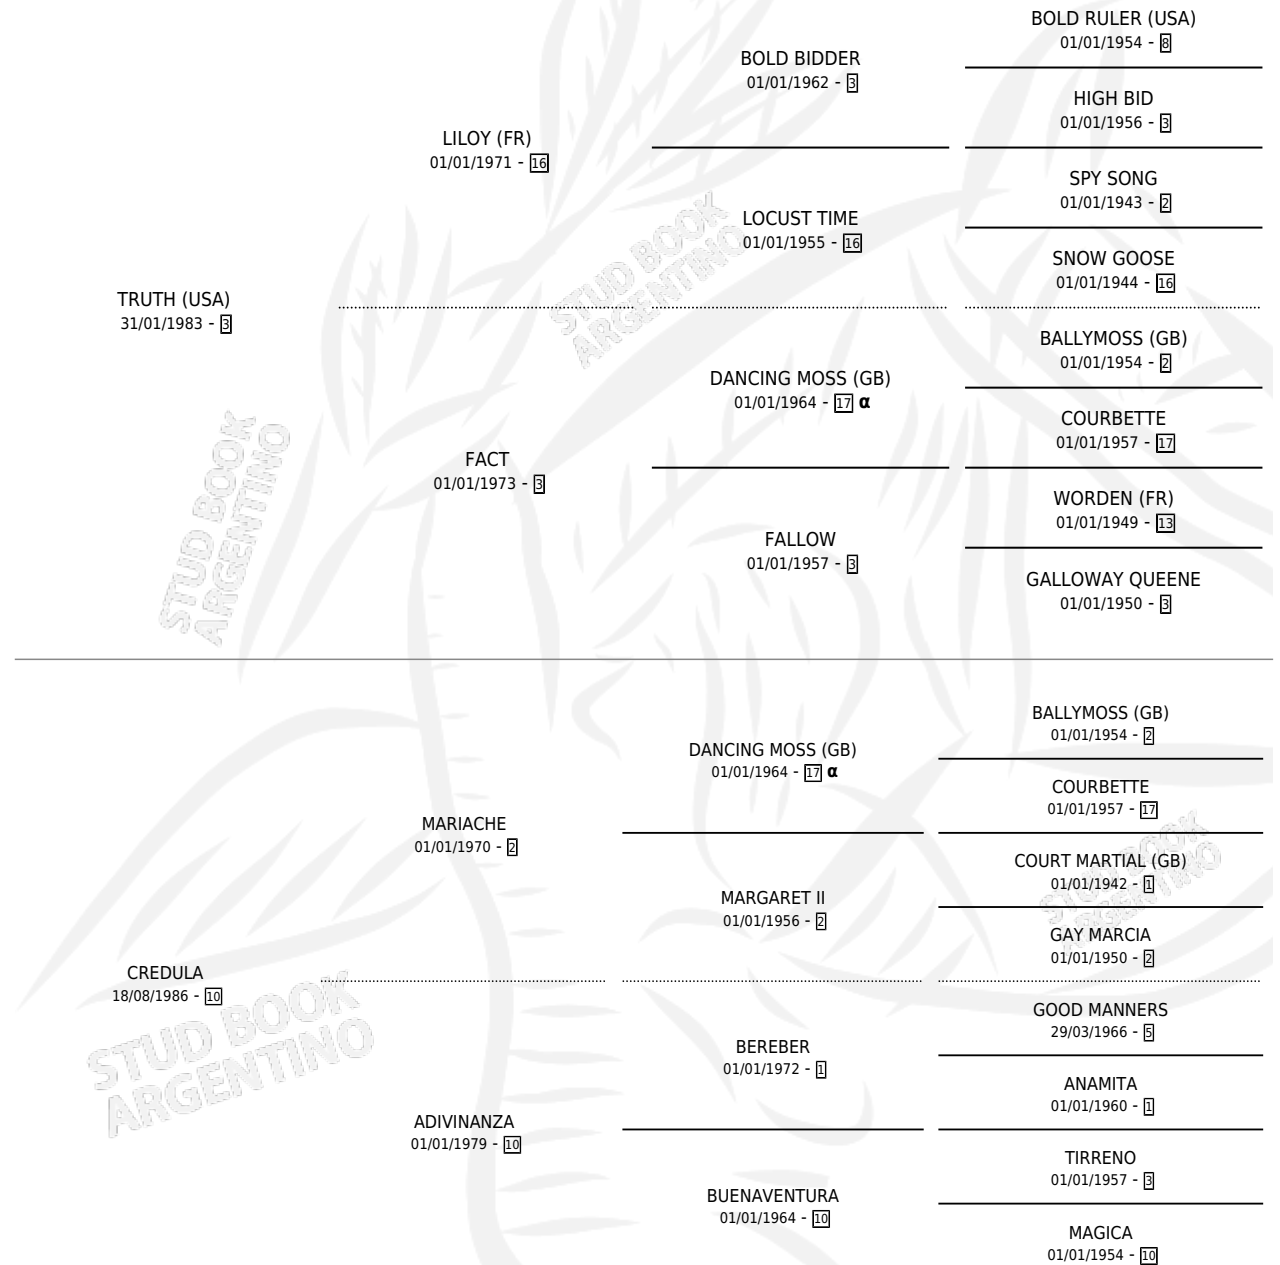

CRETINATA

por TRUTH (USA) y CREDULA por MARIACHE

Argentina · Hembra · Zaino · SP · 03/08/1999
Familia 10-d · Volumen 37

ESTADO

TIPIFICACIÓN SANGUÍNEA	✓
TIPIFICACIÓN POR ADN	X
PASAPORTE	X
IDENTIFICACIÓN POR MICROCHIP	X
REPRODUCTOR	X

Lugar de nacimiento: San Carlos

Criador: Sin dato

PEDIGREE

INBREEDING : α

CAMPAÑA

Solo carreras oficiales de Argentina

POR EDAD

EDAD	CC	1°	2°	3°	4°	5°	NP	CLC	CLG	CLCG1	CLGG1	IMPORTE	GANANCIA / CC
5 AÑOS	2	0	0	0	1	0	1	0	0	0	0	\$360	\$180
6 AÑOS	1	0	0	0	0	0	1	0	0	0	0	\$0	\$0
TOTALES	3	0	0	0	1	0	2	0	0	0	0	\$360	\$120
%		0.0%	0.0%	0.0%	33.3%	0.0%	66.7%	0.0%	0.0%	0.0%	0.0%		

No placés en La Plata, Palermo y San Isidro en 3 carreras disputadas.

POR DISTANCIA

HIPODROMO	CC	1°	2°	3°	4°	5°	NP	CLC	CLG	CLCG1	CLGG1	IMPORTE
SAN ISIDRO	1	0	0	0	0	0	1	0	0	0	0	\$0
1000 MTS	1	0	0	0	0	0	1	0	0	0	0	\$0
PALERMO	1	0	0	0	0	0	1	0	0	0	0	\$0
1000 MTS	1	0	0	0	0	0	1	0	0	0	0	\$0
LA PLATA	1	0	0	0	1	0	0	0	0	0	0	\$360
1000 MTS	1	0	0	0	1	0	0	0	0	0	0	\$360