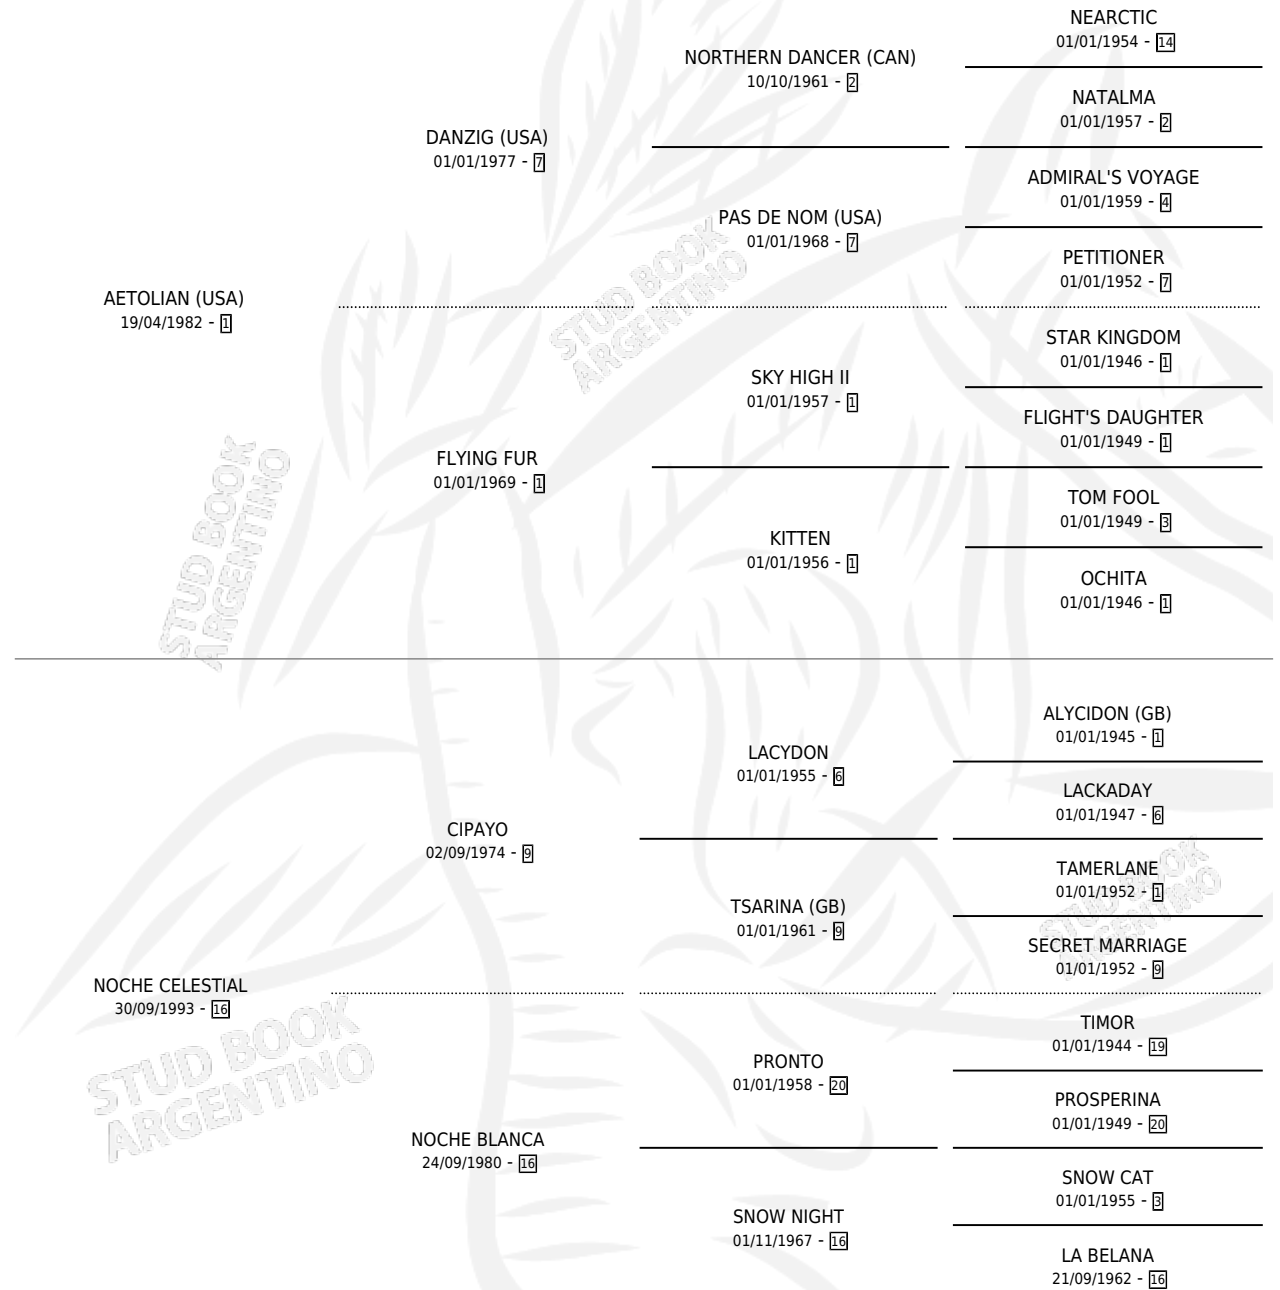

CELESTIAN

por AETOLIAN (USA) y NOCHE CELESTIAL por CIPAYO

Argentina · Macho · Zaino · SP · 06/08/1999
Familia 16 · Volumen 37

ESTADO

TIPIFICACIÓN SANGUÍNEA	✓
TIPIFICACIÓN POR ADN	X
PASAPORTE	X
IDENTIFICACIÓN POR MICROCHIP	X
REPRODUCTOR	X

Lugar de nacimiento: Melincue

Criador: Sin dato

PEDIGREE

CAMPAÑA

Solo carreras oficiales de Argentina

POR EDAD

EDAD	CC	1°	2°	3°	4°	5°	NP	CLC	CLG	CLCG1	CLGG1	IMPORTE	GANANCIA / CC
3 AÑOS	2	0	0	0	0	0	2	0	0	0	0	\$0	\$0
TOTALES	2	0	0	0	0	0	2	0	0	0	0	\$0	\$0
%		0.0%	0.0%	0.0%	0.0%	0.0%	100%	0.0%	0.0%	0.0%	0.0%		