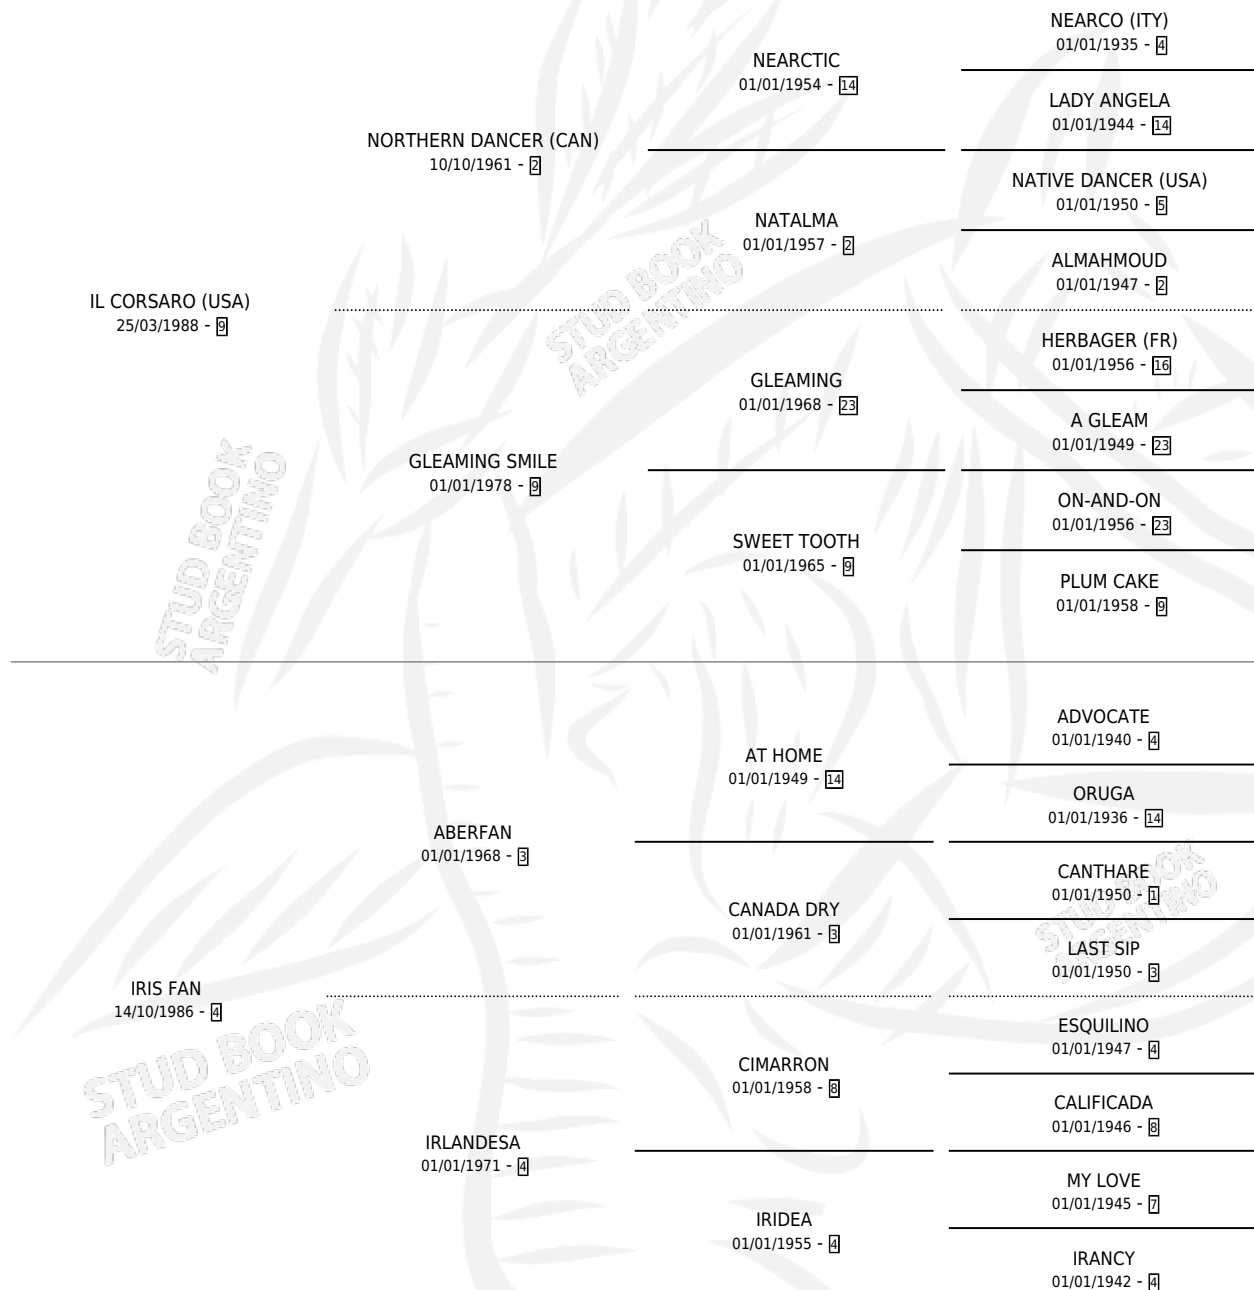

MACHO CORSA

por **IL CORSARO (USA)** y **IRIS FAN** por **ABERFAN**

Argentina · Macho · Zaino · SP · 28/08/1999
Familia 4-b · Volumen 37

ESTADO

TIPIFICACIÓN SANGUÍNEA	✓
TIPIFICACIÓN POR ADN	X
PASAPORTE	X
IDENTIFICACIÓN POR MICROCHIP	X
REPRODUCTOR	X

Lugar de nacimiento: La Quebrada

Criador: Sin dato

PEDIGREE

CAMPAÑA

Solo carreras oficiales de Argentina

POR EDAD

EDAD	CC	1°	2°	3°	4°	5°	NP	CLC	CLG	CLCG1	CLGG1	IMPORTE	GANANCIA / CC
5 AÑOS	12	1	2	1	2	1	5	0	0	0	0	\$10,038	\$837
TOTALES	12	1	2	1	2	1	5	0	0	0	0	\$10,038	\$837
%		8.3%	16.7%	8.3%	16.7%	8.3%	41.7%	0.0%	0.0%	0.0%	0.0%		