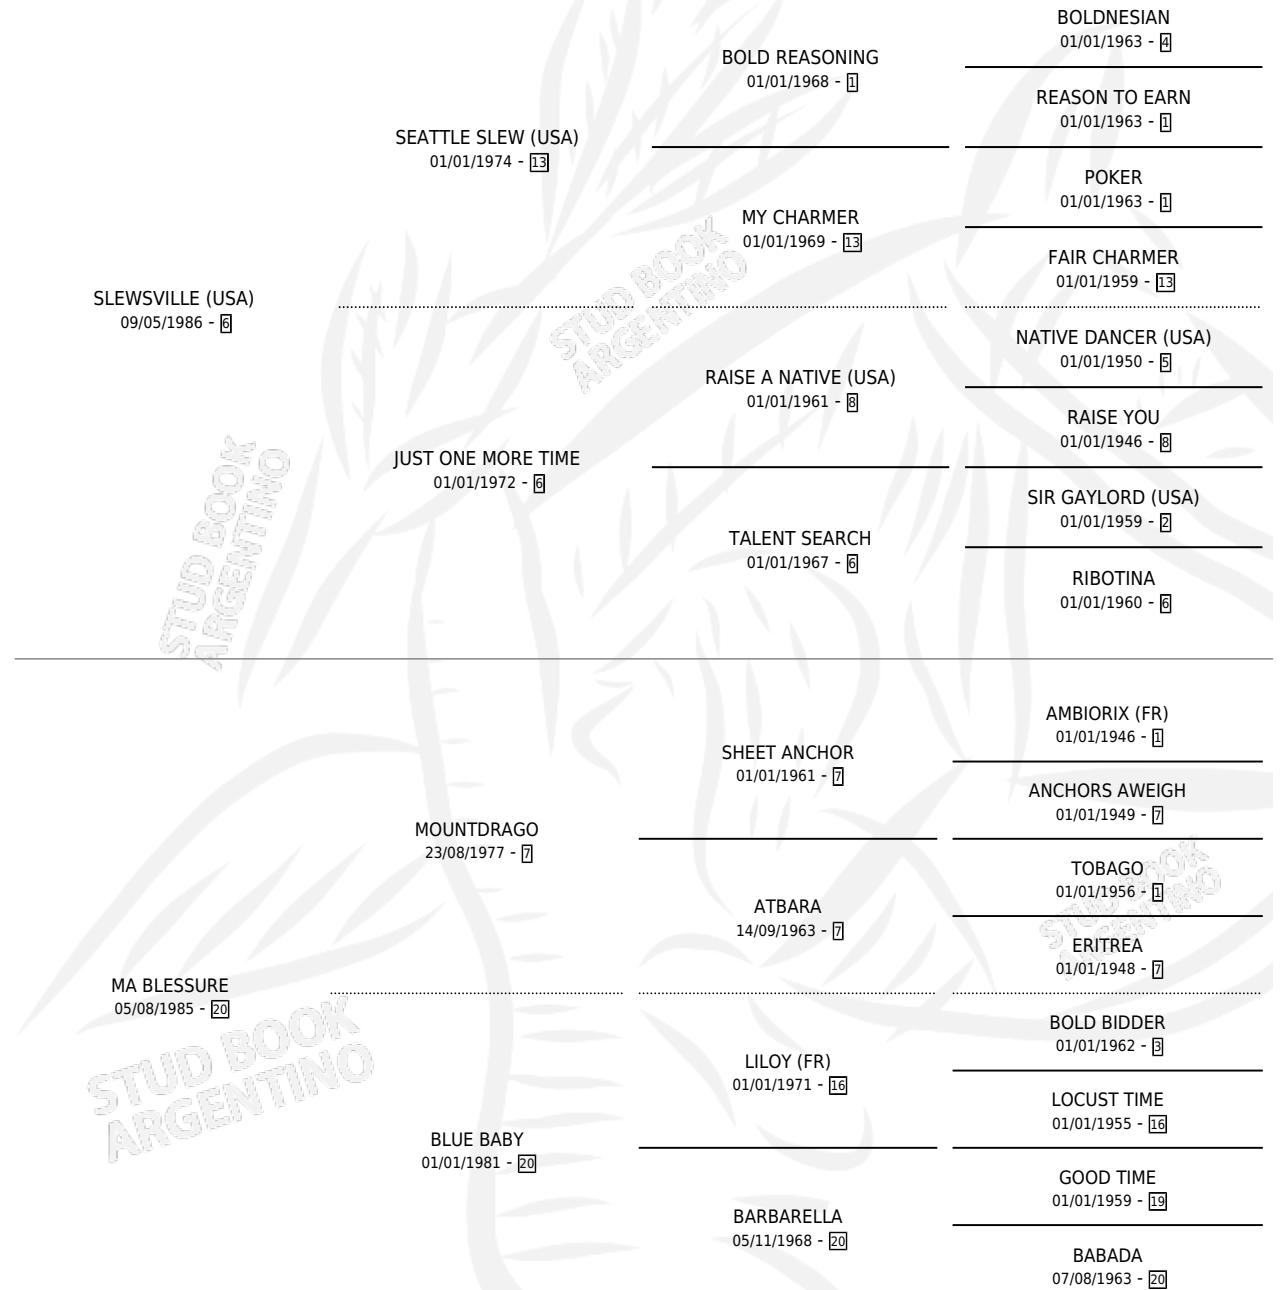

MUÑECO SLEW

por SLEWSVILLE (USA) y MA BLESSURE por MOUNTDRAGO

Argentina · Macho · Alazan · SP · 15/08/1999
Familia 20 · Volumen 37

ESTADO

TIPIFICACIÓN SANGUÍNEA	✓
TIPIFICACIÓN POR ADN	X
PASAPORTE	X
IDENTIFICACIÓN POR MICROCHIP	X
REPRODUCTOR	X

Lugar de nacimiento: San Benito

Criador: Sin dato

PEDIGREE

CAMPAÑA

Solo carreras oficiales de Argentina

POR EDAD

EDAD	CC	1°	2°	3°	4°	5°	NP	CLC	CLG	CLCG1	CLGG1	IMPORTE	GANANCIA / CC
2 AÑOS	2	0	0	0	0	1	1	0	0	0	0	\$0	\$0
3 AÑOS	4	0	0	0	0	0	4	0	0	0	0	\$0	\$0
6 AÑOS	5	1	0	2	0	0	2	0	0	0	0	\$10,550	\$2,110
7 AÑOS	2	0	0	0	0	1	1	0	0	0	0	\$660	\$330
8 AÑOS	1	0	0	0	0	0	1	0	0	0	0	\$0	\$0
9 AÑOS	1	0	0	0	0	0	1	0	0	0	0	\$0	\$0
TOTALES	15	1	0	2	0	2	10	0	0	0	0	\$11,210	\$747
%		6.7%	0.0%	13.3%	0.0%	13.3%	66.7%	0.0%	0.0%	0.0%	0.0%		